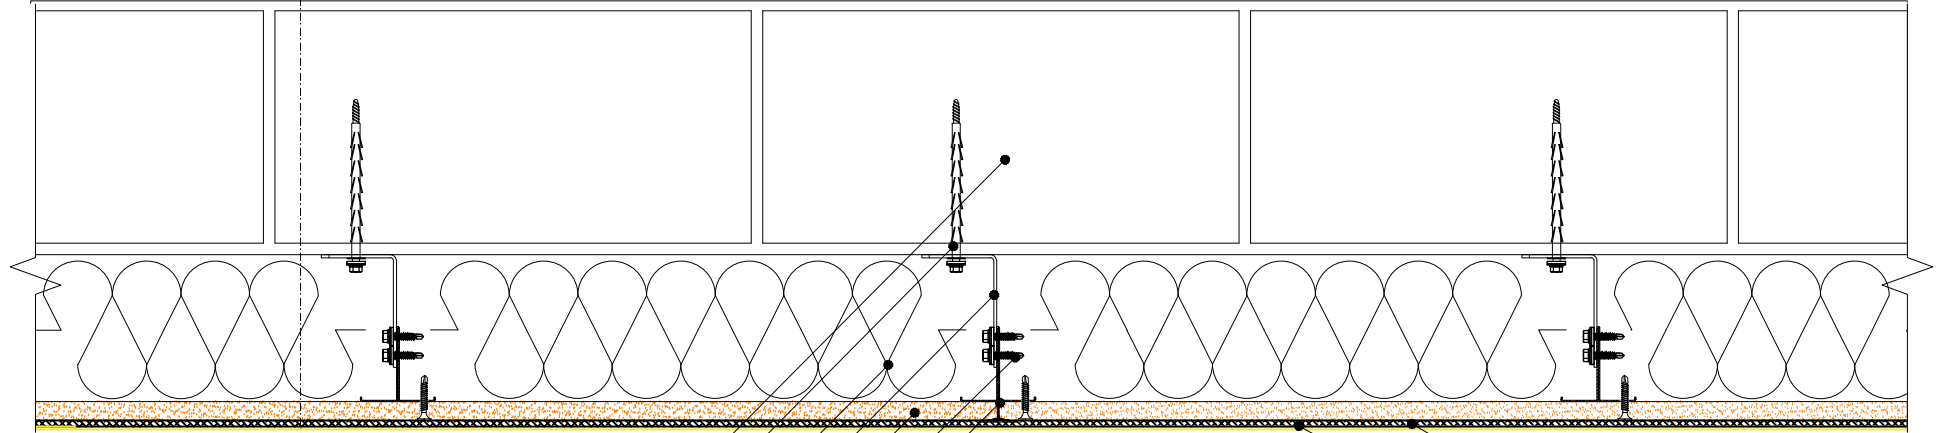

KESİT
A

Bina İçi

A

Poliüretan esaslı yapıştırıcı
(4 mm tarak mala ile)
Fresco (61 x 122 cm ; 2mm)

Mevcut duvar
BoardeX dübel vida
Mineral yün
BoardeX L Braket (2 mm)
BoardeX (12,5 mm)
Drillex şapkalı vida
BoardeX CT profili (50x50 mm; 0,9 mm)