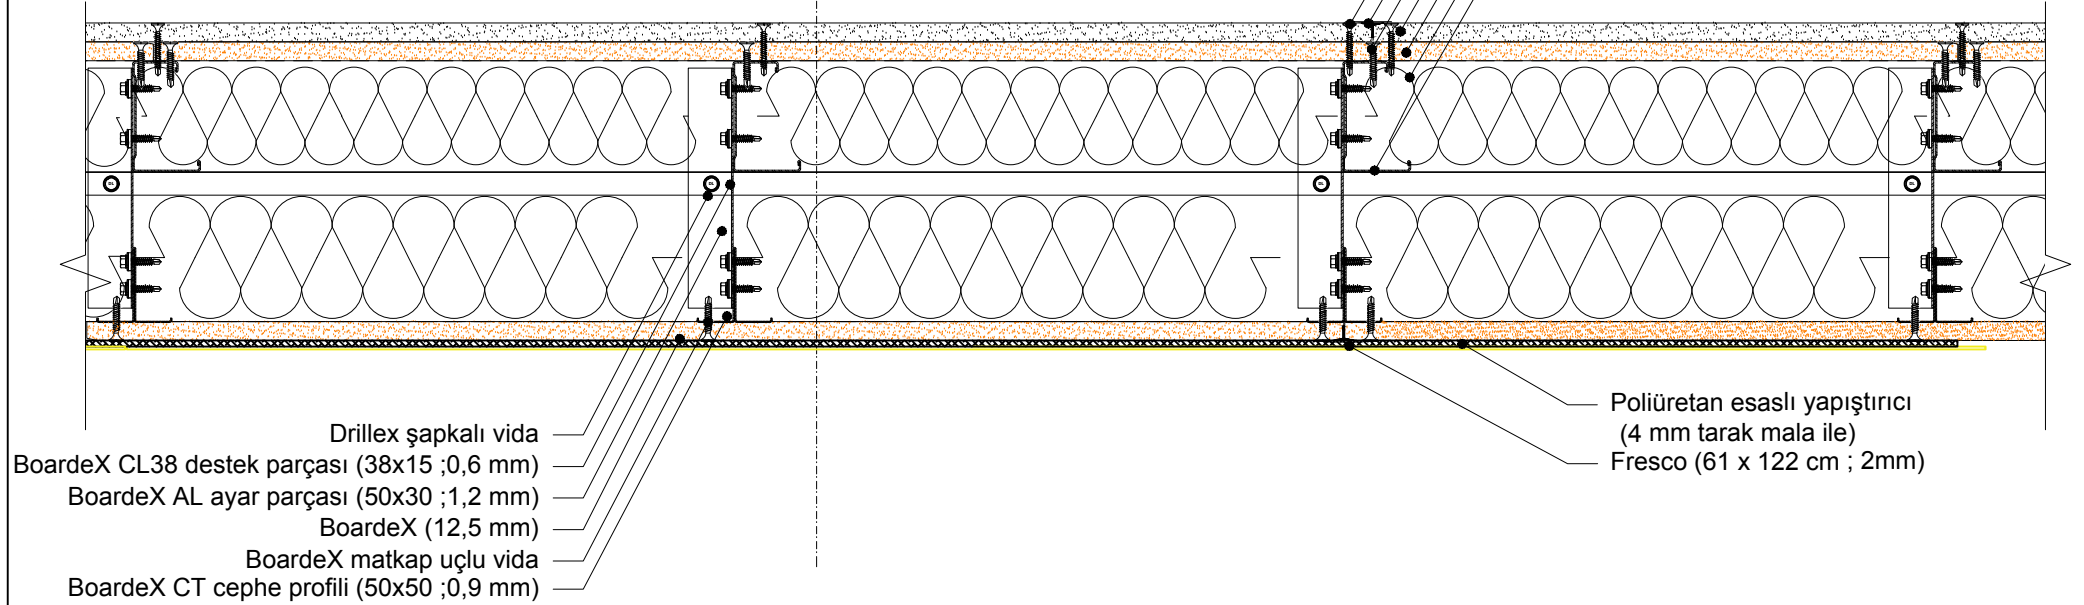

Bina İçi

- BoardeX matkap uçlu vida (35 mm)
- Derz bandı + DERZTEK
- BoardeX matkap uçlu vida (25 mm)
- COREX (12,5 mm)
- BoardeX (12,5 mm)
- Cam yünü / Taş yünü
- BoardeX DCC profili (45x30; 0,9 mm)

◀ A

- Poliüretan esaslı yapıştırıcı
  (4 mm tarak mala ile)
- Fresco (61 x 122 cm ; 2mm)

- Drillex şapkali vida
- BoardeX CL38 destek parçası (38x15 ; 0,6 mm)
- BoardeX AL ayar parçası (50x30 ; 1,2 mm)
- BoardeX (12,5 mm)
- BoardeX matkap uçlu vida
- BoardeX CT cephe profili (50x50 ; 0,9 mm)

Bina Dışı