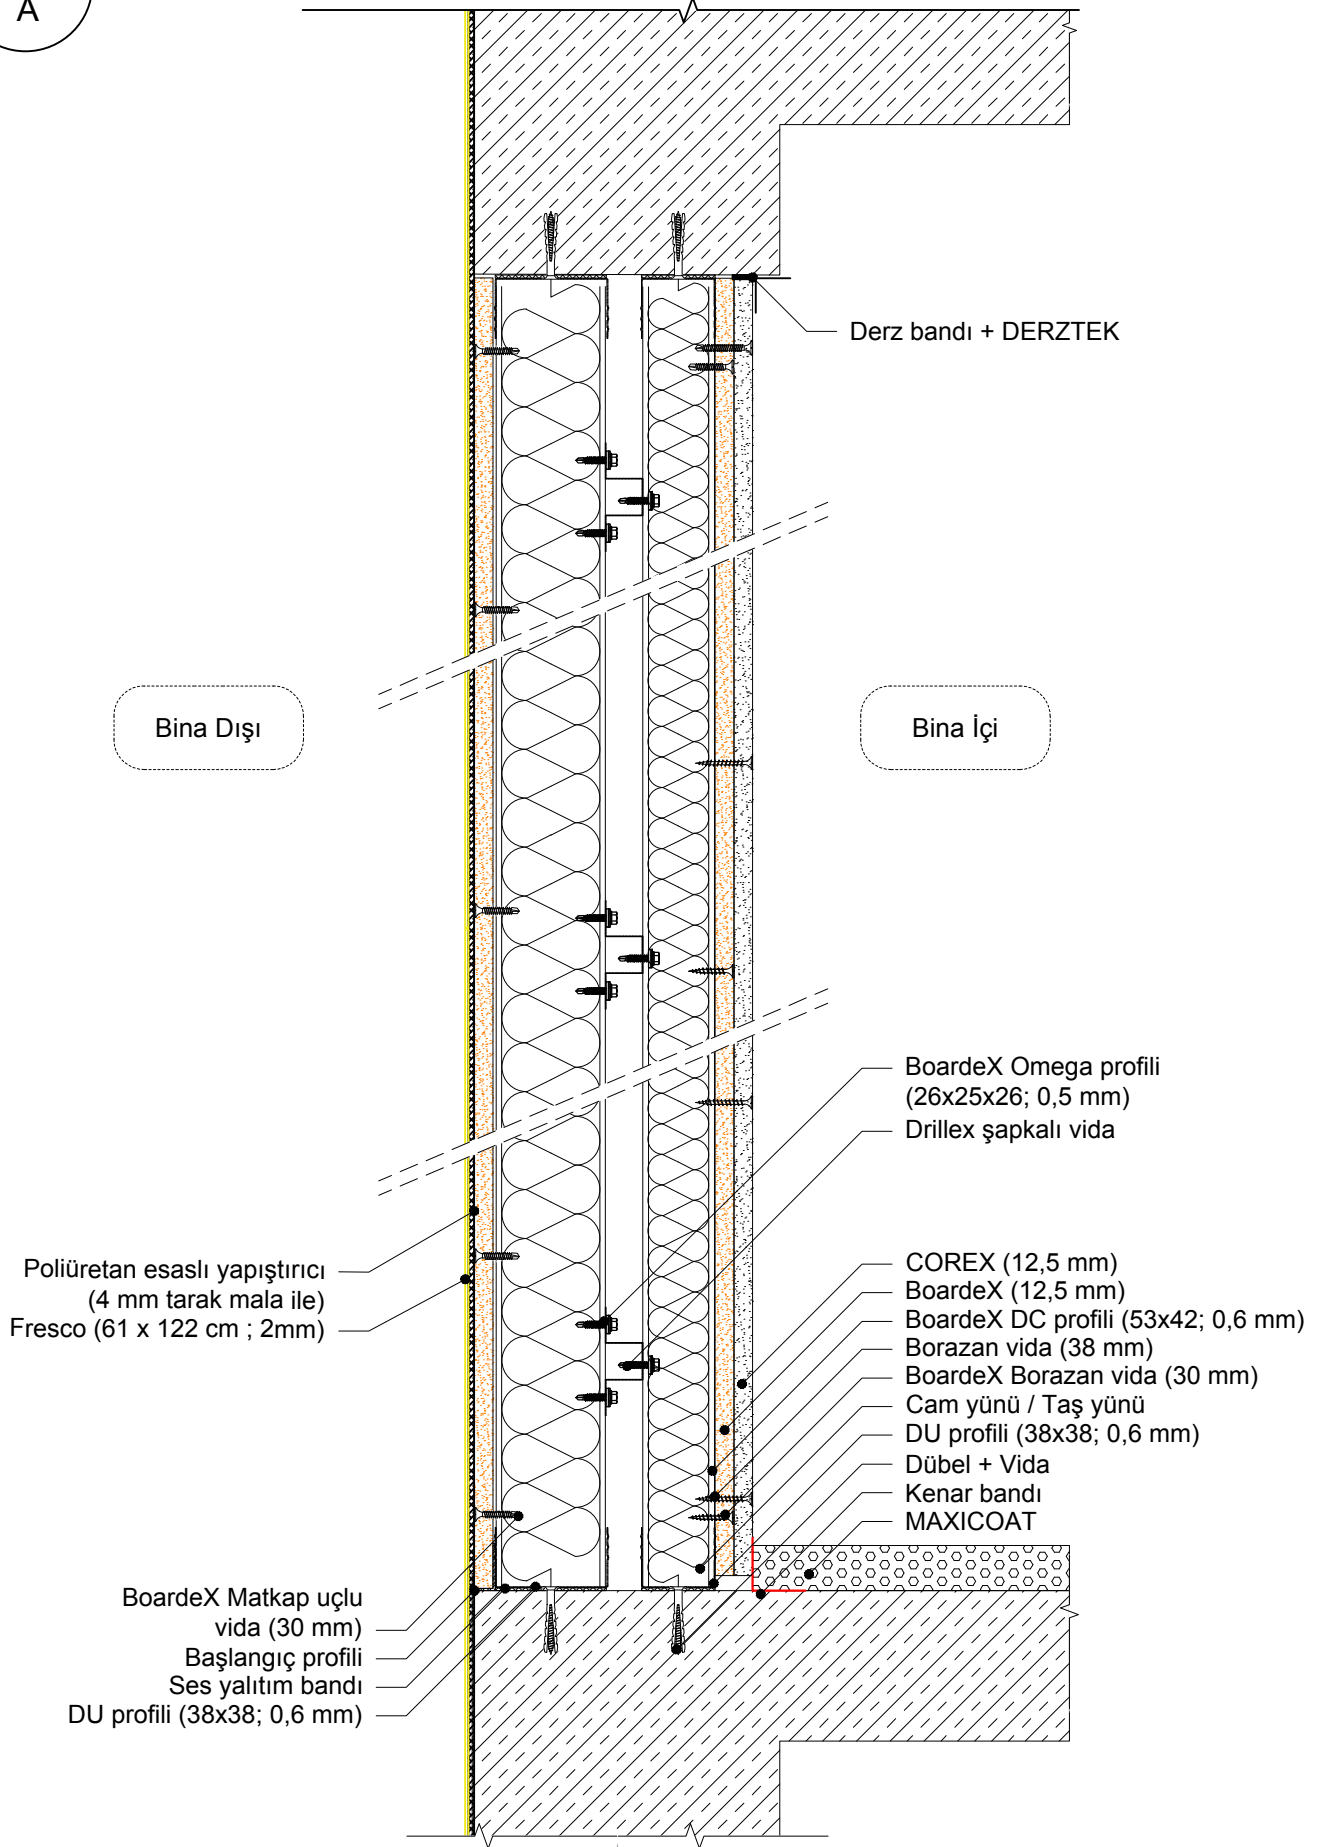

KESİT
A

Bina İçi

A

Poliüretan esaslı yapıştırıcı
(4 mm tarak mala ile)
Fresco (61 x 122 cm ; 2mm)

Mevcut duvar
BoardeX dübel vida
Mineral yün
BoardeX L Braket (2 mm)
BoardeX (12,5 mm)
Drillex şapkalı vida
BoardeX CT profili (50x50 mm; 0,9 mm)

Bina Dışı

KESİT
A

Bina İçi

A

- Cam yünü / Taş yünü
- BoardeX (12,5 mm)
- COREX (12,5 mm)
- Matkap uçlu vida (35 mm)
- Derz bandı + DERZTEK
- BoardeX Matkap uçlu vida (30 mm)
- BoardeX DC profili (47x47) (0,9 mm)

- Poliüretan esaslı yapıştırıcı
(4 mm tarak mala ile)
- Fresco (61 x 122 cm ; 2mm)

Bina Dışı

KESİT
A

Bina İçi

- Borazan vida (38 mm)
- Derz bandı + DERZTEK
- BoardeX Borazan vida (30 mm)
- COREX (12,5 mm)
- BoardeX (12,5 mm)
- Cam yünü / Taş yünü
- BoardeX DC profili (53x42; 0,6 mm)
- Drillex şapkalı vida
- BoardeX Omega profili (26x25x26; 0,5 mm)

A

- Poliüretan esaslı yapıştırıcı
(4 mm tarak mala ile)
- Fresco (61 x 122 cm ; 2mm)

Bina Dışı

KESİT
A

Bina Dışı

Bina İçi

Poliüretan esaslı yapıştırıcı
(4 mm tarak mala ile)
Fresco (61 x 122 cm ; 2mm)

BoardeX matkap uçlu vida
BoardeX L braket