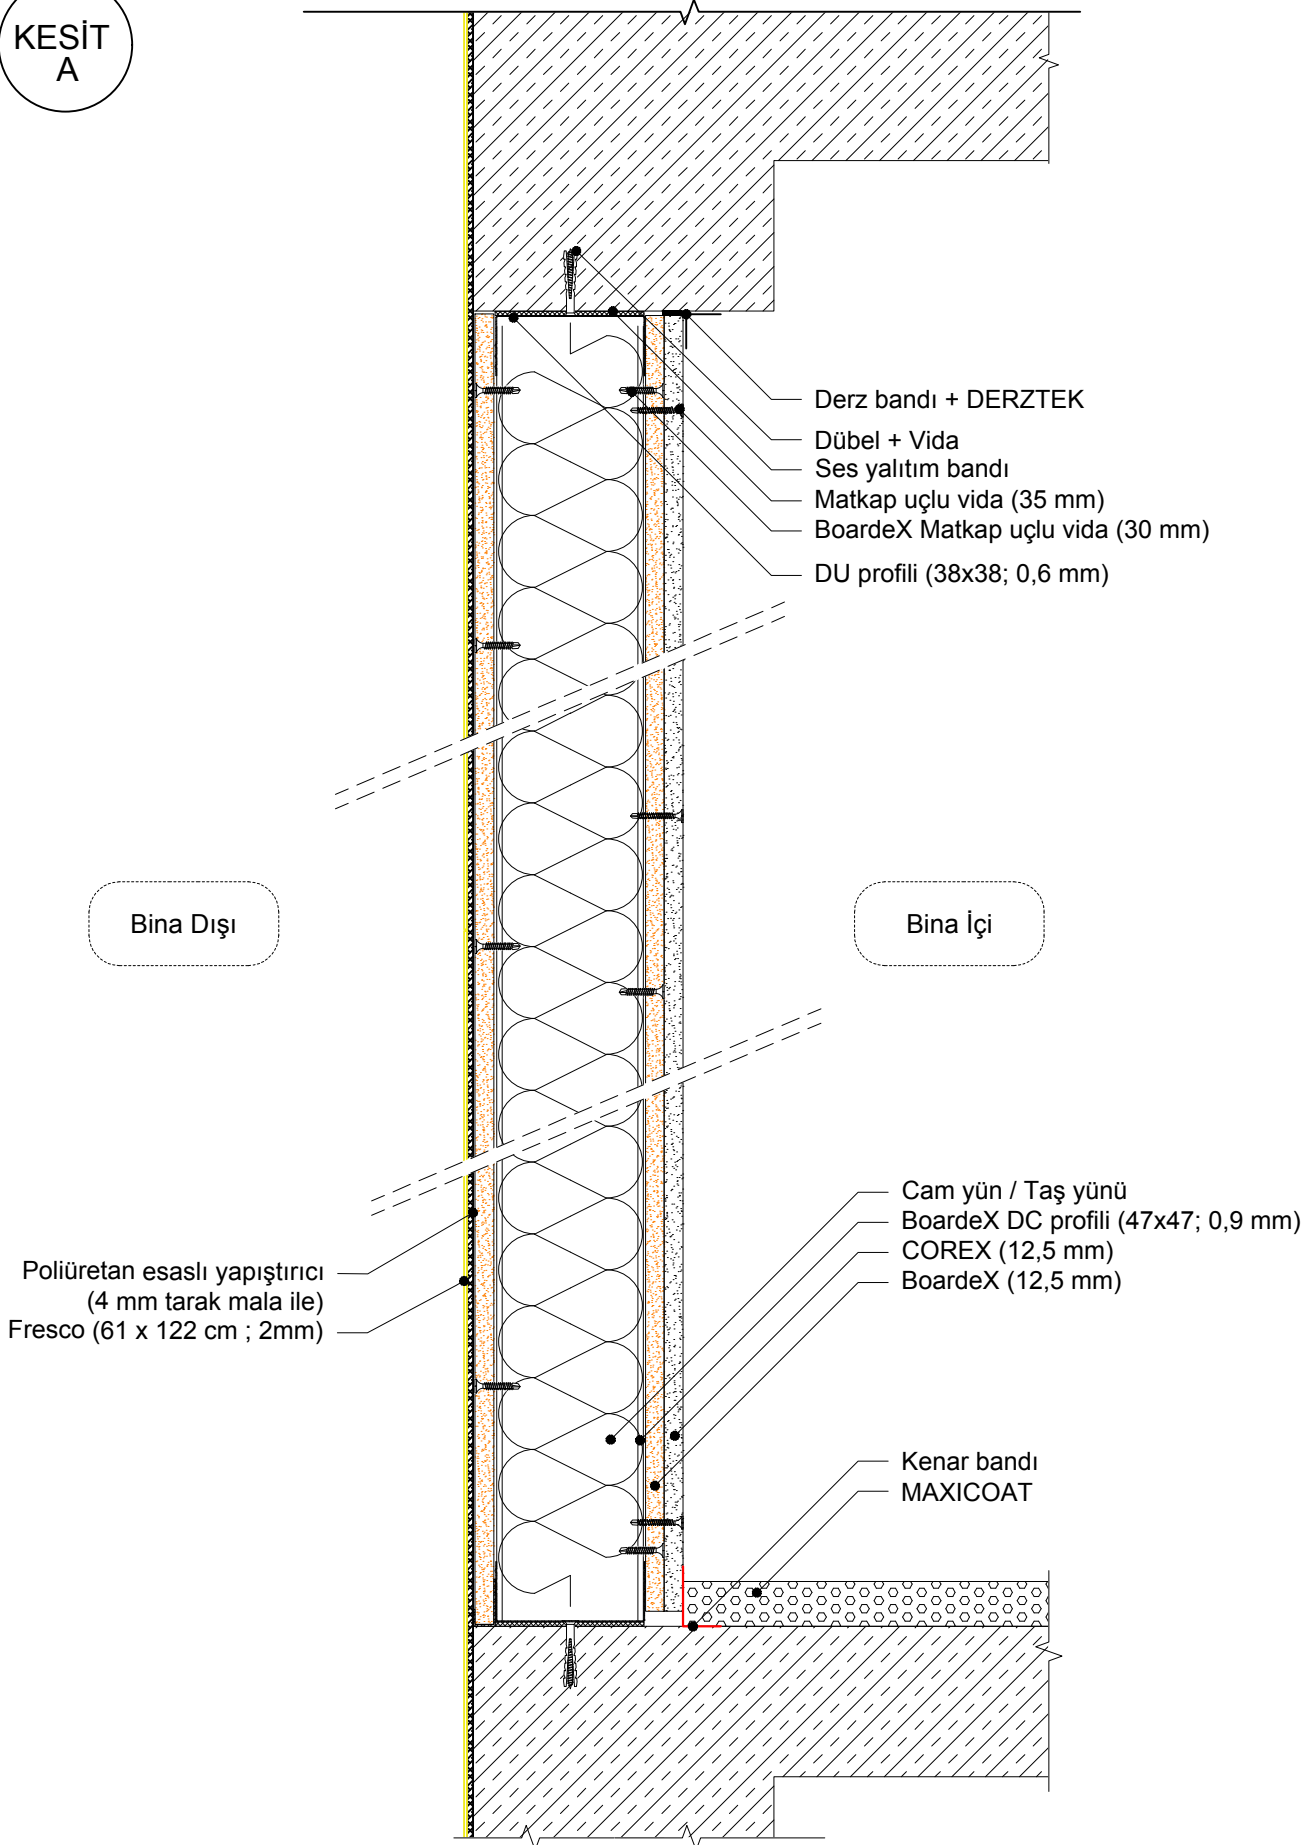

KESİT
A

Bina İçi

A

Poliüretan esaslı yapıştırıcı
(4 mm tarak mala ile)
Fresco (61 x 122 cm ; 2mm)

Mevcut duvar
BoardeX dübel vida
Mineral yün
BoardeX L Braket (2 mm)
BoardeX (12,5 mm)
Drillex şapkalı vida
BoardeX CT profili (50x50 mm; 0,9 mm)

Bina Dışı

KESİT
A

Bina İçi

A

- Cam yünü / Taş yünü
- BoardeX (12,5 mm)
- COREX (12,5 mm)
- Matkap uçlu vida (35 mm)
- Derz bandı + DERZTEK
- BoardeX Matkap uçlu vida (30 mm)
- BoardeX DC profili (47x47) (0,9 mm)

- Poliüretan esaslı yapıştırıcı
(4 mm tarak mala ile)
- Fresco (61 x 122 cm ; 2mm)

Bina Dışı

KESİT
A

Bina İçi

- Borazan vida (38 mm)
- Derz bandı + DERZTEK
- BoardeX Borazan vida (30 mm)
- COREX (12,5 mm)
- BoardeX (12,5 mm)
- Cam yünü / Taş yünü
- BoardeX DC profili (53x42; 0,6 mm)
- Drillex şapkalı vida
- BoardeX Omega profili (26x25x26; 0,5 mm)