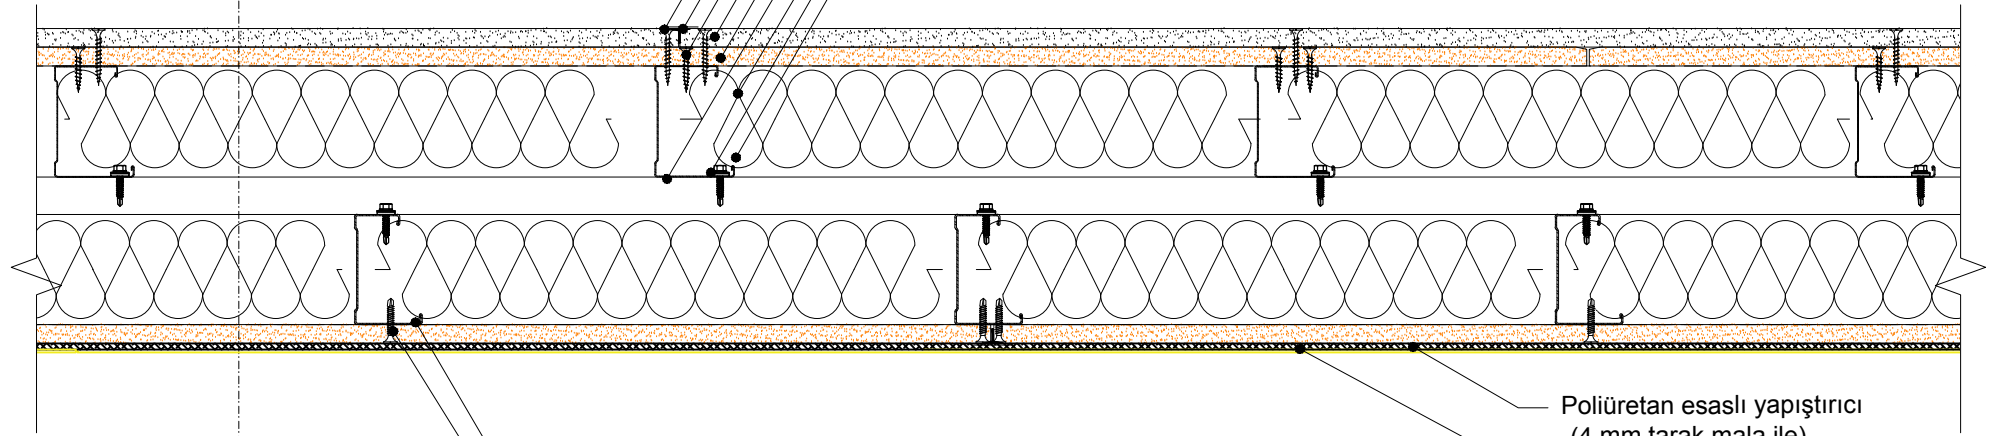

Bina İçi

- Borazan vida (38 mm)
- Derz bandı + DERZTEK
- BoardeX Borazan vida (30 mm)
- COREX (12,5 mm)
- BoardeX (12,5 mm)
- BoardeX DC profili (53x42; 0,6 mm)
- Cam yünü / Taş yünü
- Drillex şapkali vida
- BoardeX Omega profili (26x25x26; 0,5 mm)

A

- BoardeX DCC profili (45x30; 0,9 mm)
- BoardeX Matkap uçlu vida (30 mm)

- Poliüretan esaslı yapıştırıcı
  (4 mm tarak mala ile)
- Fresco (61 x 122 cm ; 2mm)

Bina Dışı