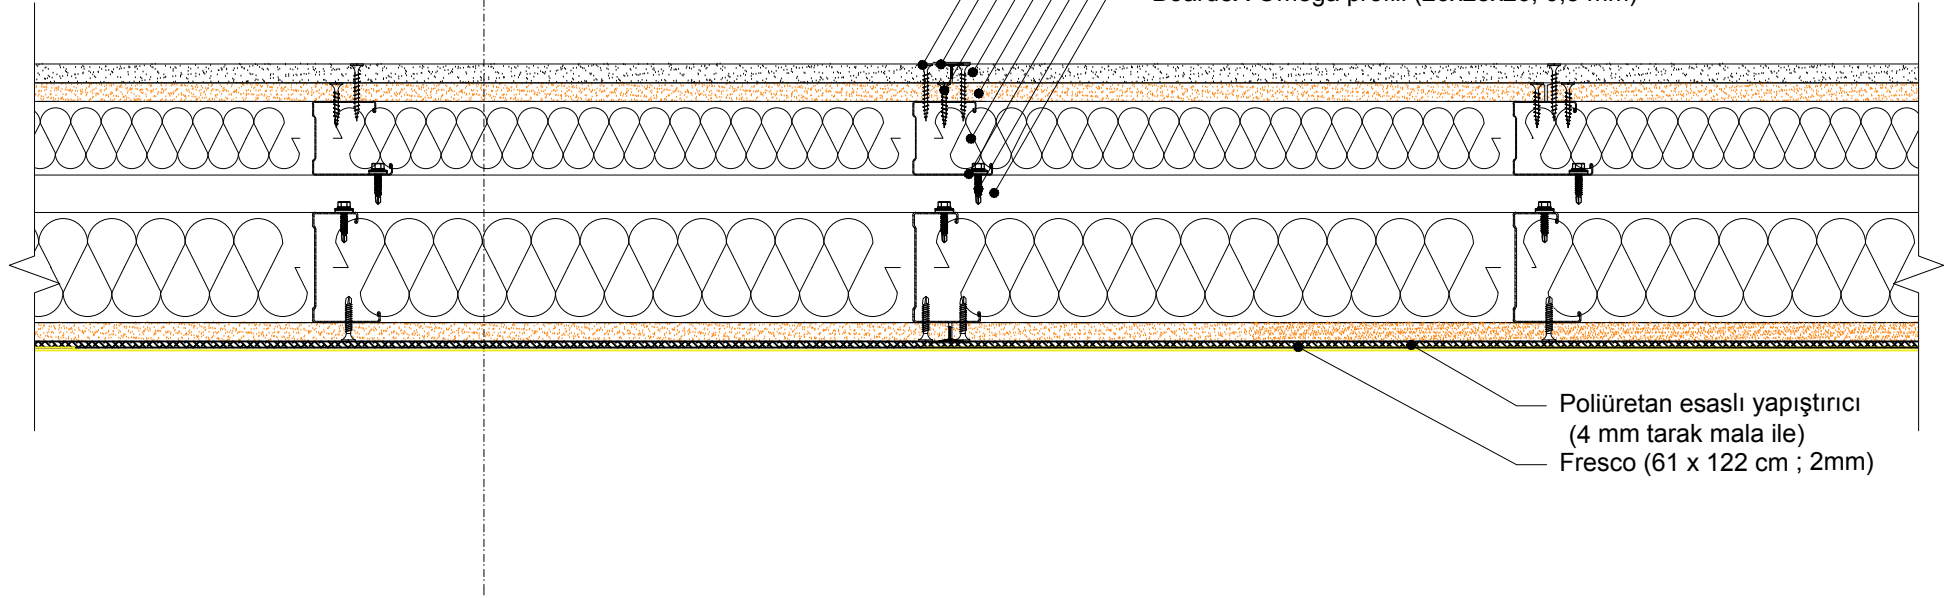

Bina İçi

- Borazan vida (38 mm)
- Derz bandı + DERZTEK
- BoardeX Borazan vida (30 mm)
- COREX (12,5 mm)
- BoardeX (12,5 mm)
- Cam yünü / Taş yünü
- BoardeX DC profili (53x42; 0,6 mm)
- Drillex şapkalı vida
- BoardeX Omega profili (26x25x26; 0,5 mm)

A

- Poliüretan esaslı yapıştırıcı
  (4 mm tarak mala ile)
- Fresco (61 x 122 cm ; 2mm)

Bina Dışı