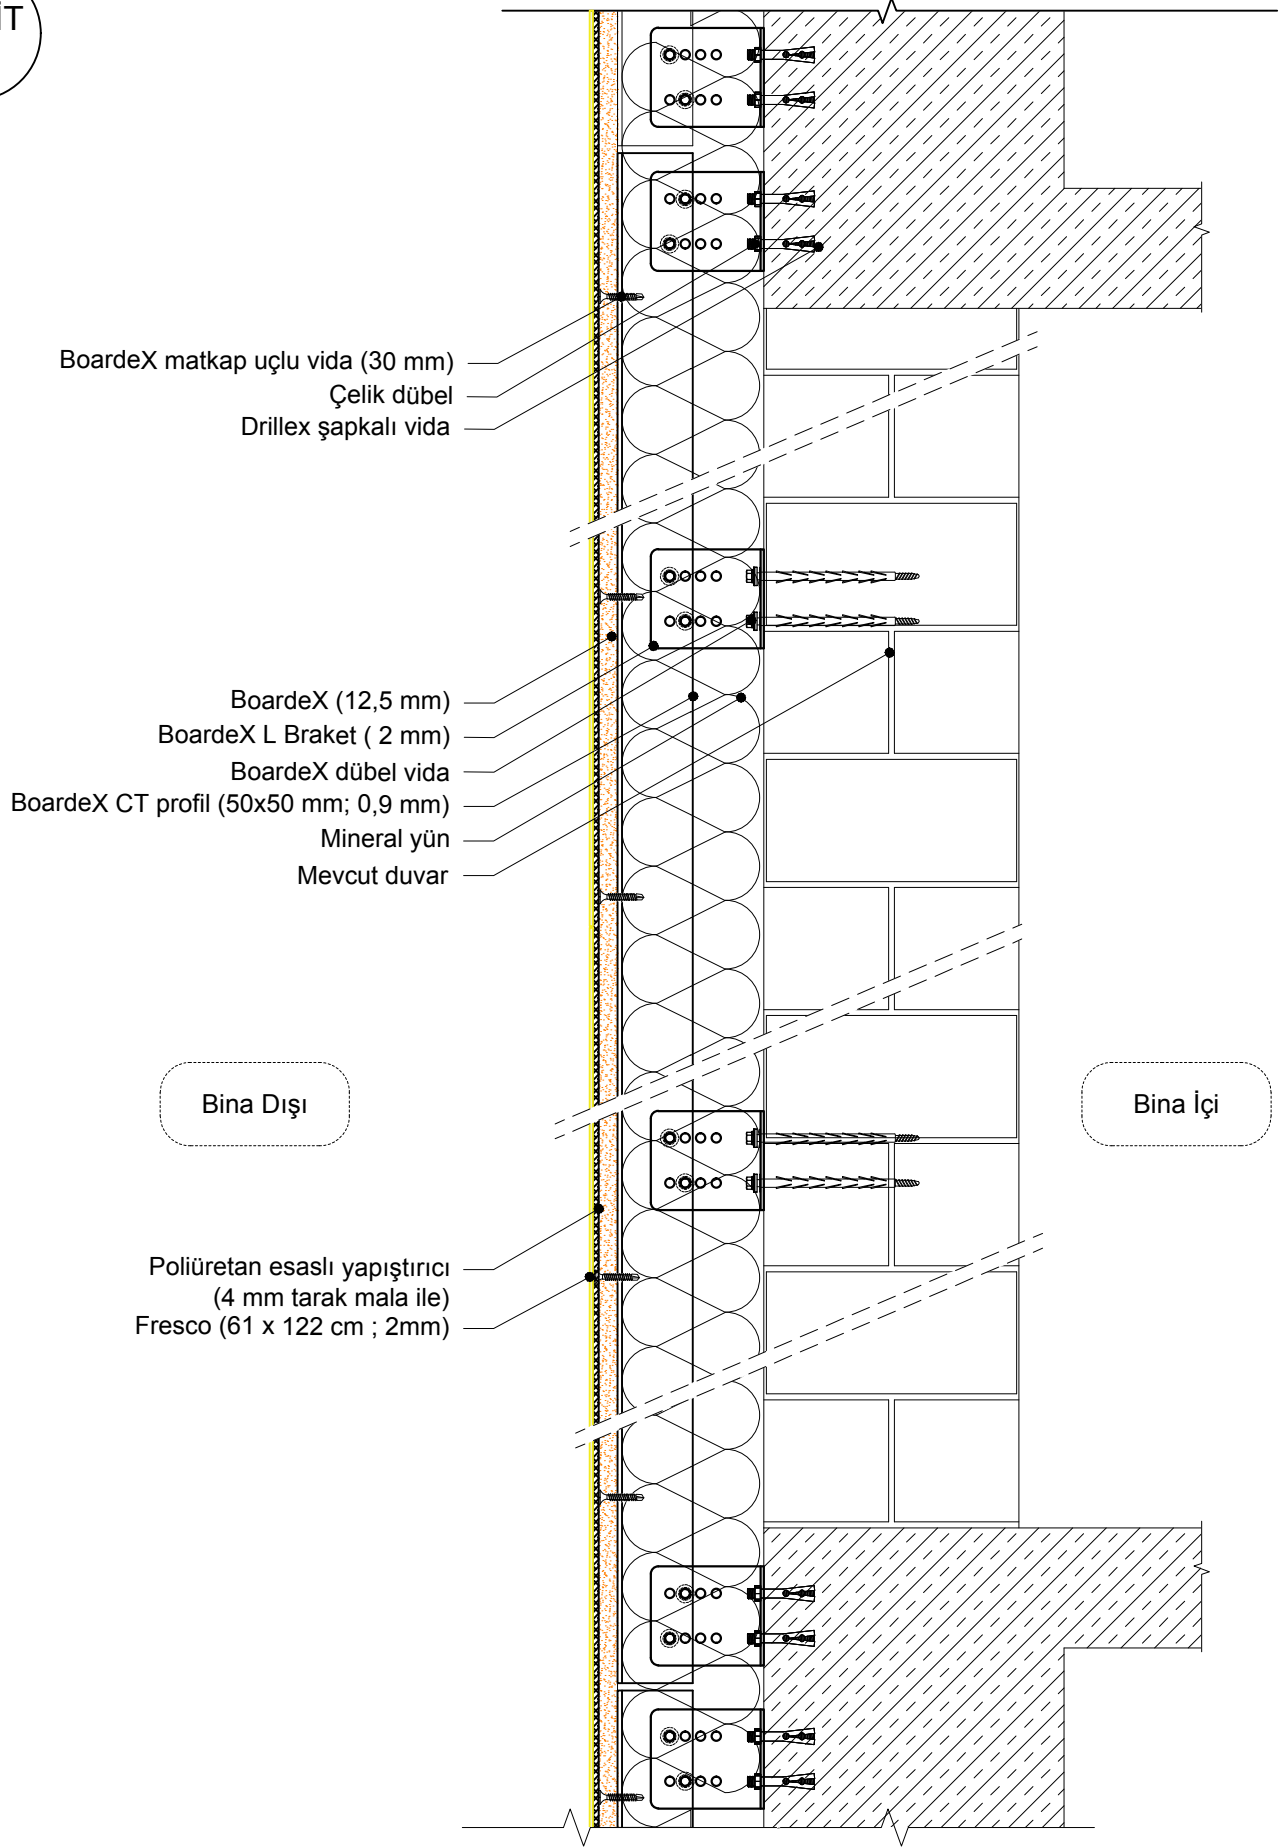

KESİT
A

Bina İçi

A

Poliüretan esaslı yapıştırıcı
(4 mm tarak mala ile)
Fresco (61 x 122 cm ; 2mm)

Mevcut duvar
BoardeX dübel vida
Mineral yün
BoardeX L Braket (2 mm)
BoardeX (12,5 mm)
Drillex şapkalı vida
BoardeX CT profili (50x50 mm; 0,9 mm)

Bina Dışı

KESİT
A

Bina İçi

A

- Cam yünü / Taş yünü
- BoardeX (12,5 mm)
- COREX (12,5 mm)
- Matkap uçlu vida (35 mm)
- Derz bandı + DERZTEK
- BoardeX Matkap uçlu vida (30 mm)
- BoardeX DC profili (47x47) (0,9 mm)

- Poliüretan esaslı yapıştırıcı
(4 mm tarak mala ile)
- Fresco (61 x 122 cm ; 2mm)

Bina Dışı

KESİT
A

Bina İçi

- Borazan vida (38 mm)
- Derz bandı + DERZTEK
- BoardeX Borazan vida (30 mm)
- COREX (12,5 mm)
- BoardeX (12,5 mm)
- Cam yünü / Taş yünü
- BoardeX DC profili (53x42; 0,6 mm)
- Drillex şapkalı vida
- BoardeX Omega profili (26x25x26; 0,5 mm)

A

- Poliüretan esaslı yapıştırıcı
(4 mm tarak mala ile)
- Fresco (61 x 122 cm ; 2mm)

Bina Dışı

KESİT
A

Bina Dışı

Bina İçi

Poliüretan esaslı yapıştırıcı
(4 mm tarak mala ile)
Fresco (61 x 122 cm ; 2mm)

BoardeX matkap uçlu vida
BoardeX L braket