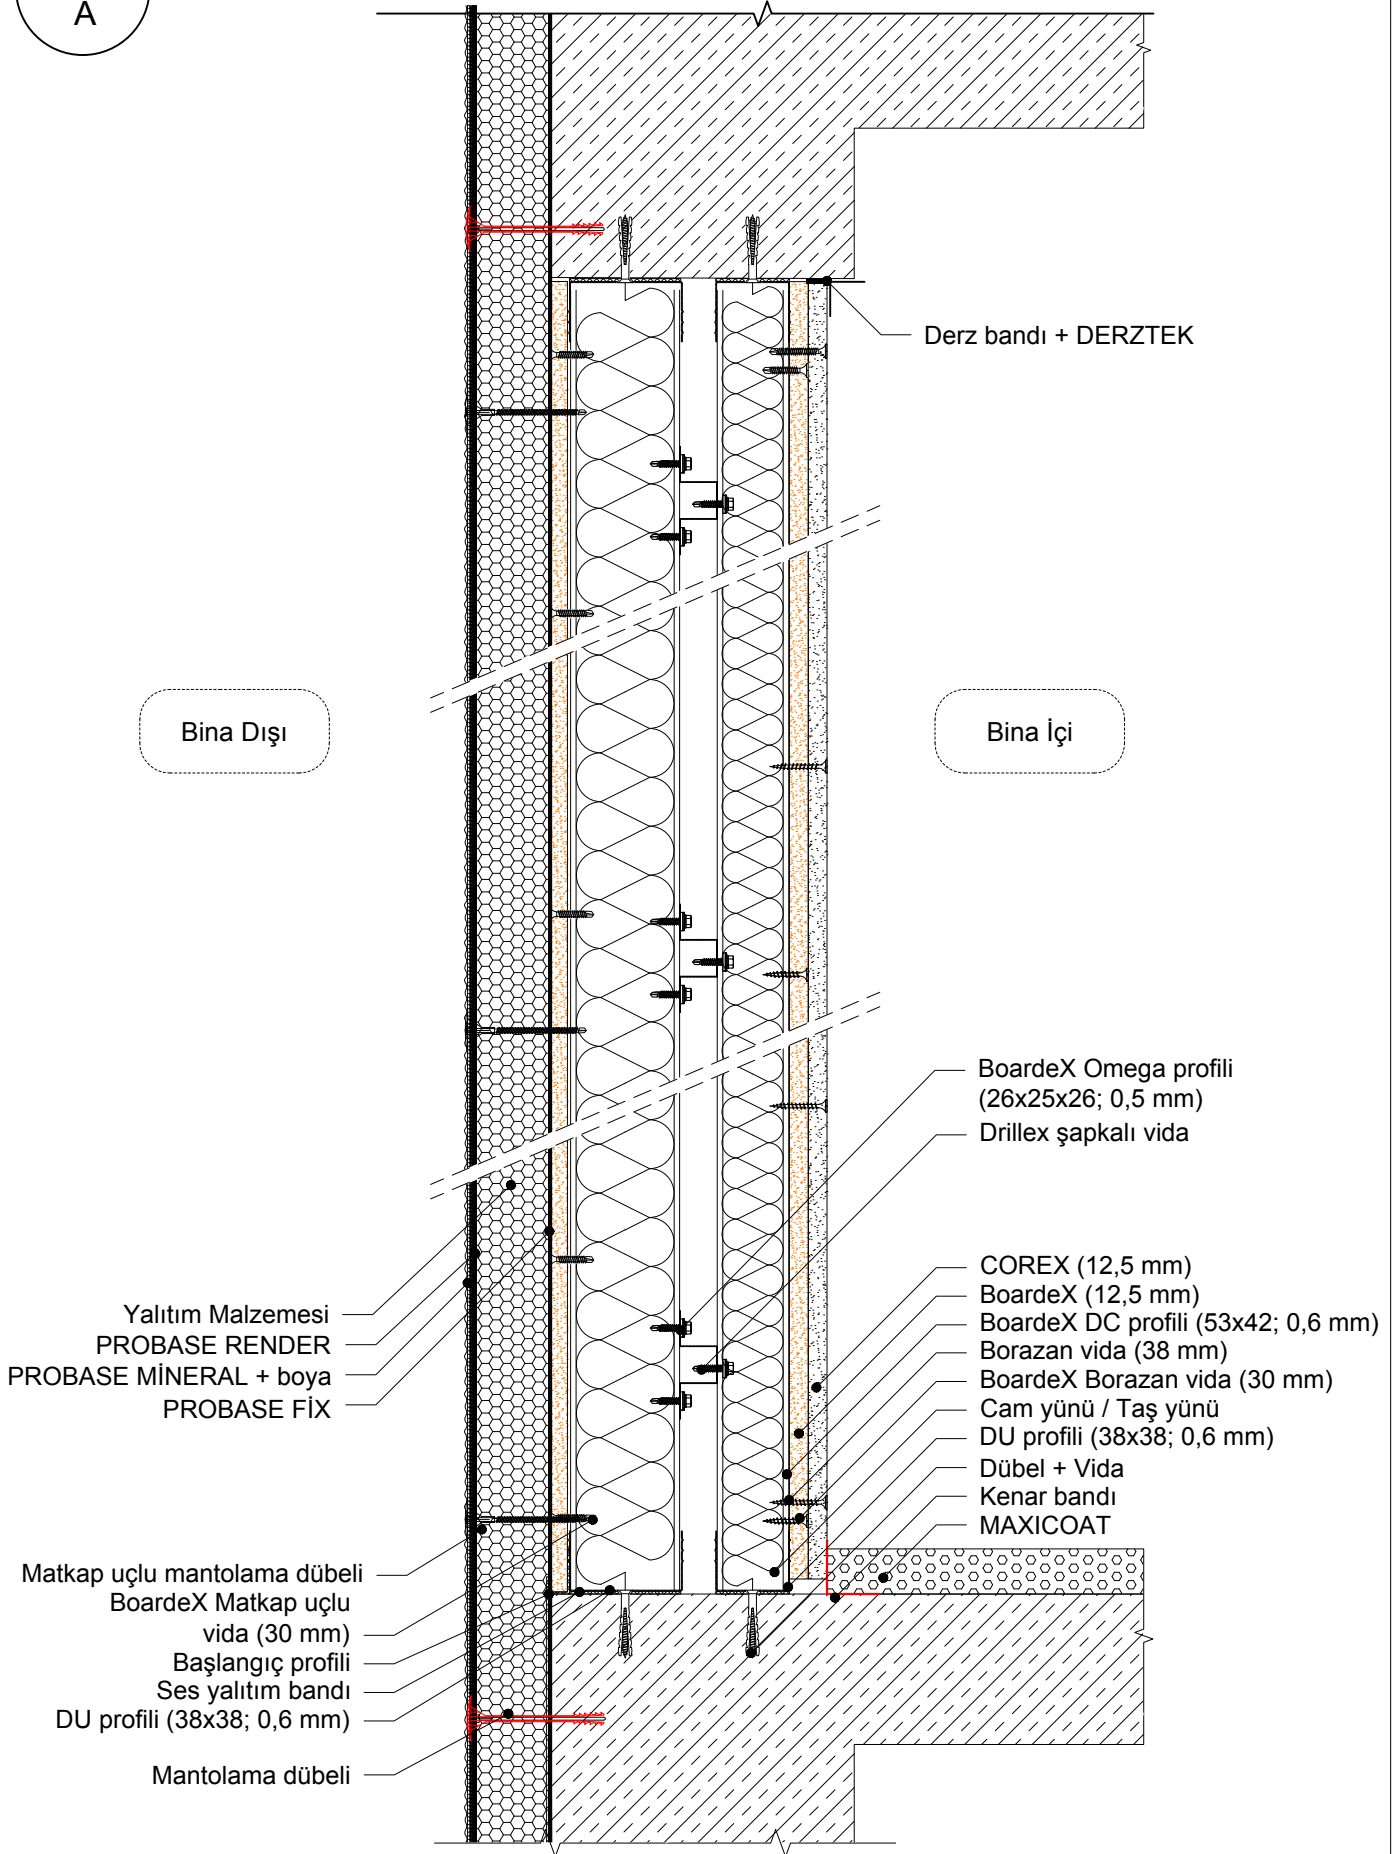

A

Matkap uçlu mantolama dübeli

- Yalıtım Malzemesi
- PROBASE RENDER
- PROBASE MİNERAL + boya
- PROBASE FIX

Bina Dışı

KESİT
A

Bina İçi

- COREX (12,5 mm)
- BoardeX (12,5 mm)
- Derz bandı + DERZTEK
- BoardeX Borazan vida (30 mm)
- Borazan vida (38 mm)
- Cam yünü / Taş yünü
- BoardeX DC profili (53x42; 0,6 mm)
- Drillex şapkalı vida
- BoardeX Omega profili (26x25x26; 0,5 mm)