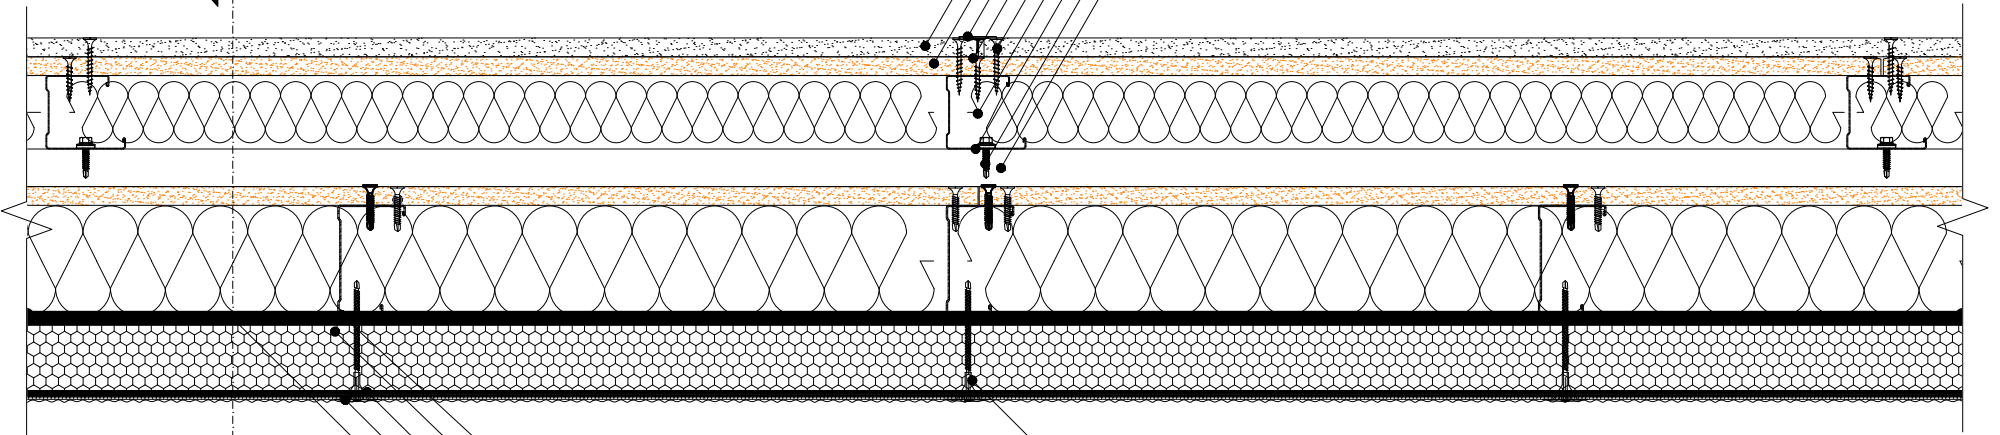

Bina İçi

- COREX (12,5 mm)
- BoardeX (12,5 mm)
- Derz bandı + DERZTEK
- BoardeX Borazan vida (30 mm)
- Borazan vida (38 mm)
- Cam yünü / Taş yünü
- BoardeX DC profili (53x42; 0,6 mm)
- Drillex şapkalı vida
- BoardeX Omega profili (26x25x26; 0,5 mm)

A

- BoardeX DCC profili (45x30; 0,9 mm)
- Yalıtım Malzemesi
- PROBASE RENDER
- PROBASE MİNERAL + boya
- PROBASE FİX

Matkap uçlu mantolama dübeli

Bina Dışı