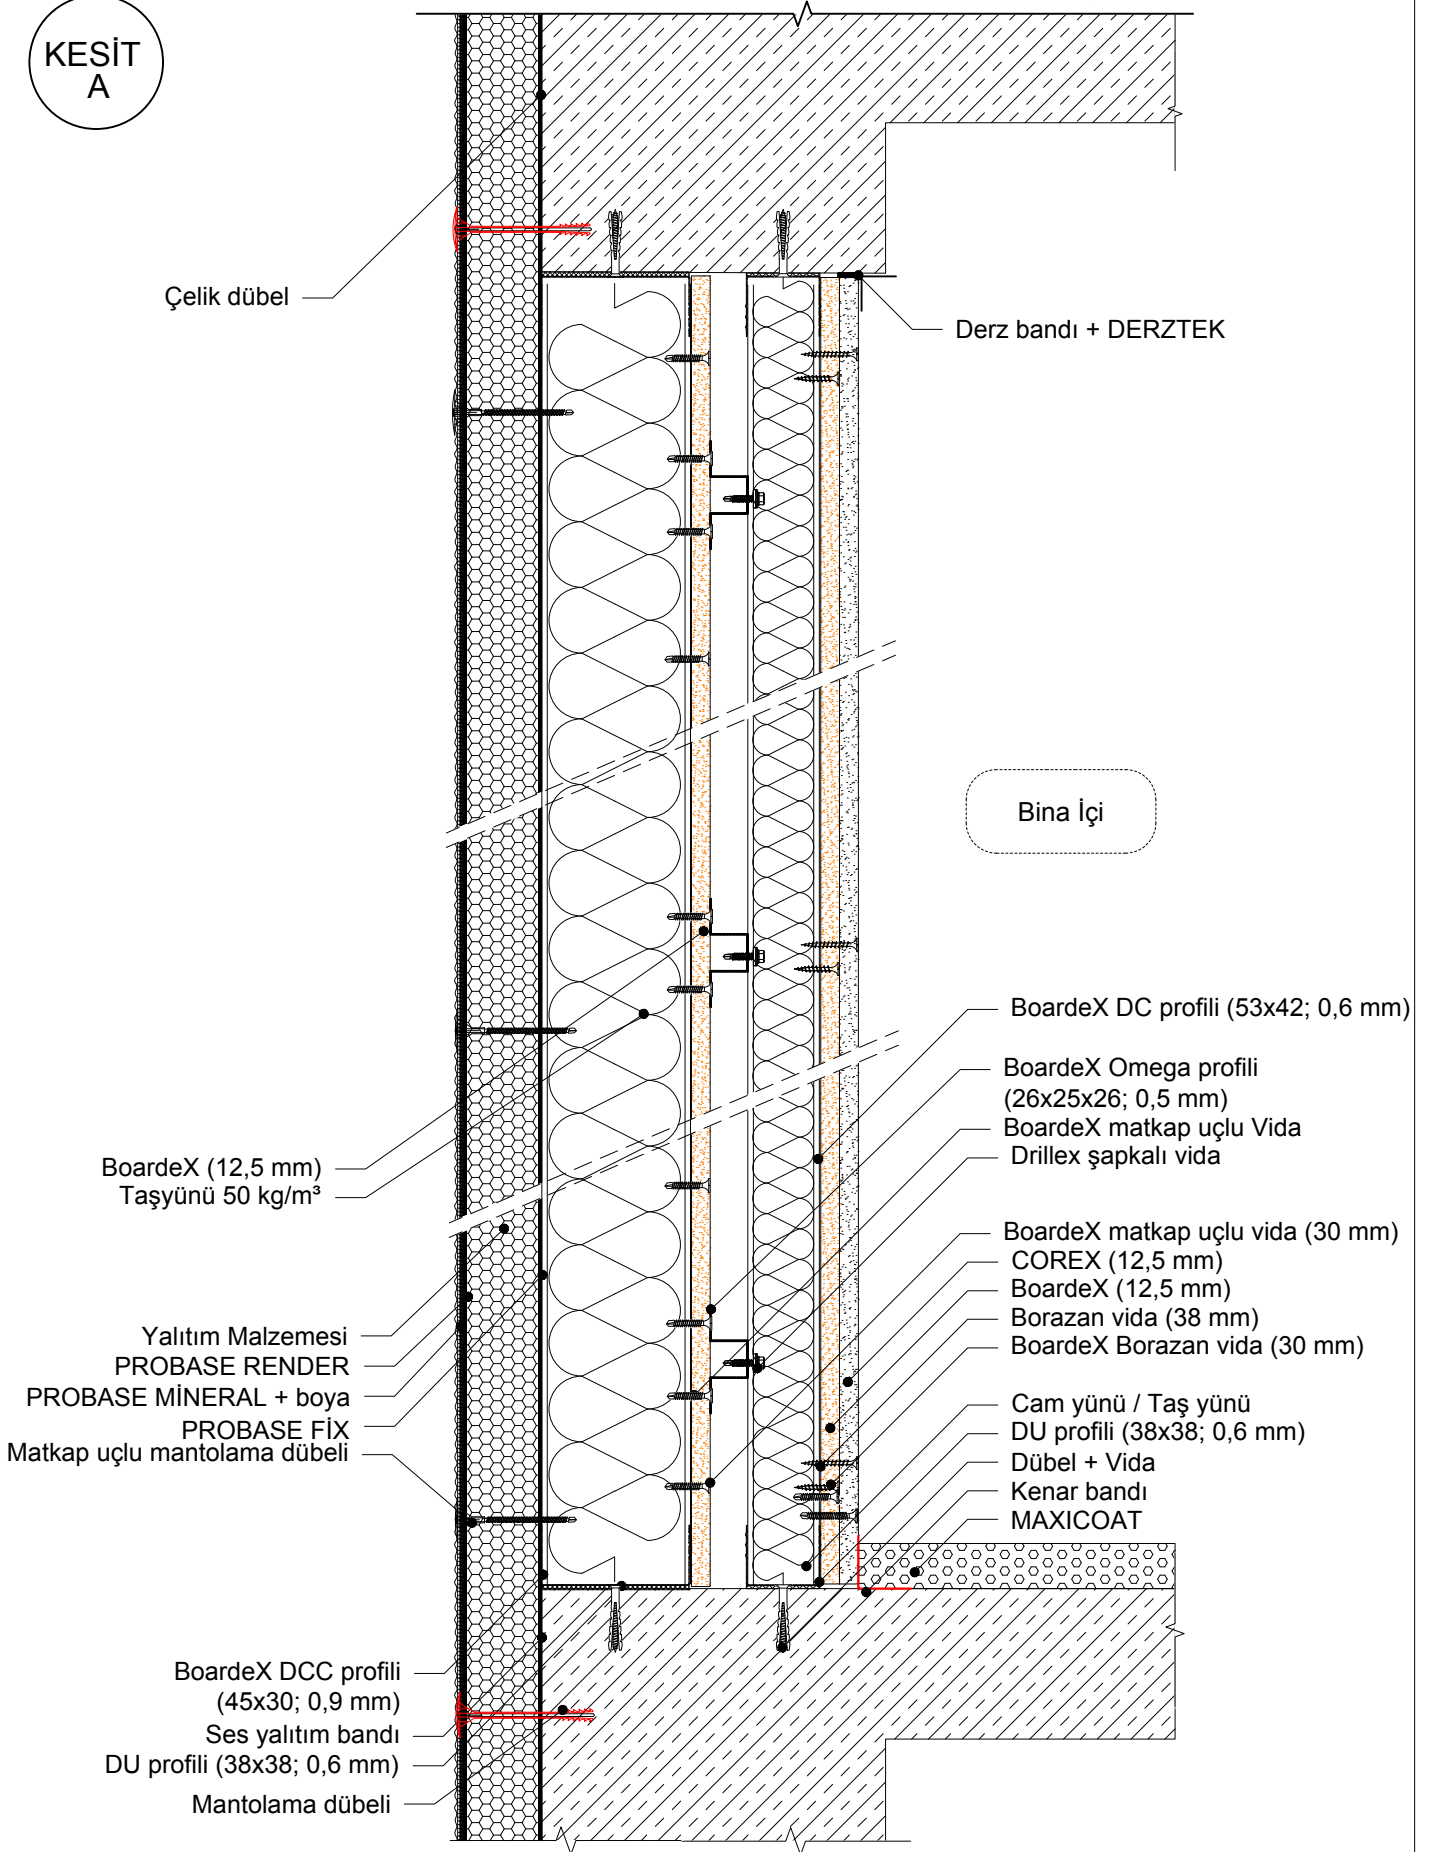

A

- BoardeX DCC profili (45x30; 0,9 mm)
- Yalıtım Malzemesi
- PROBASE RENDER
- PROBASE MİNERAL + boya
- PROBASE FİX

Matkap uçlu mantolama dübeli

Bina Dışı

KESİT
A

Bina İçi

- Borazan vida (38 mm)
- Derz bandı + DERZTEK
- BoardeX Borazan vida (30 mm)
- COREX (12,5 mm)
- BoardeX (12,5 mm)
- BoardeX DC profili (53x42; 0,6 mm)
- Cam yünü / Taş yünü
- Drillex şapkalı vida
- BoardeX Omega profili (26x25x26; 0,5 mm)