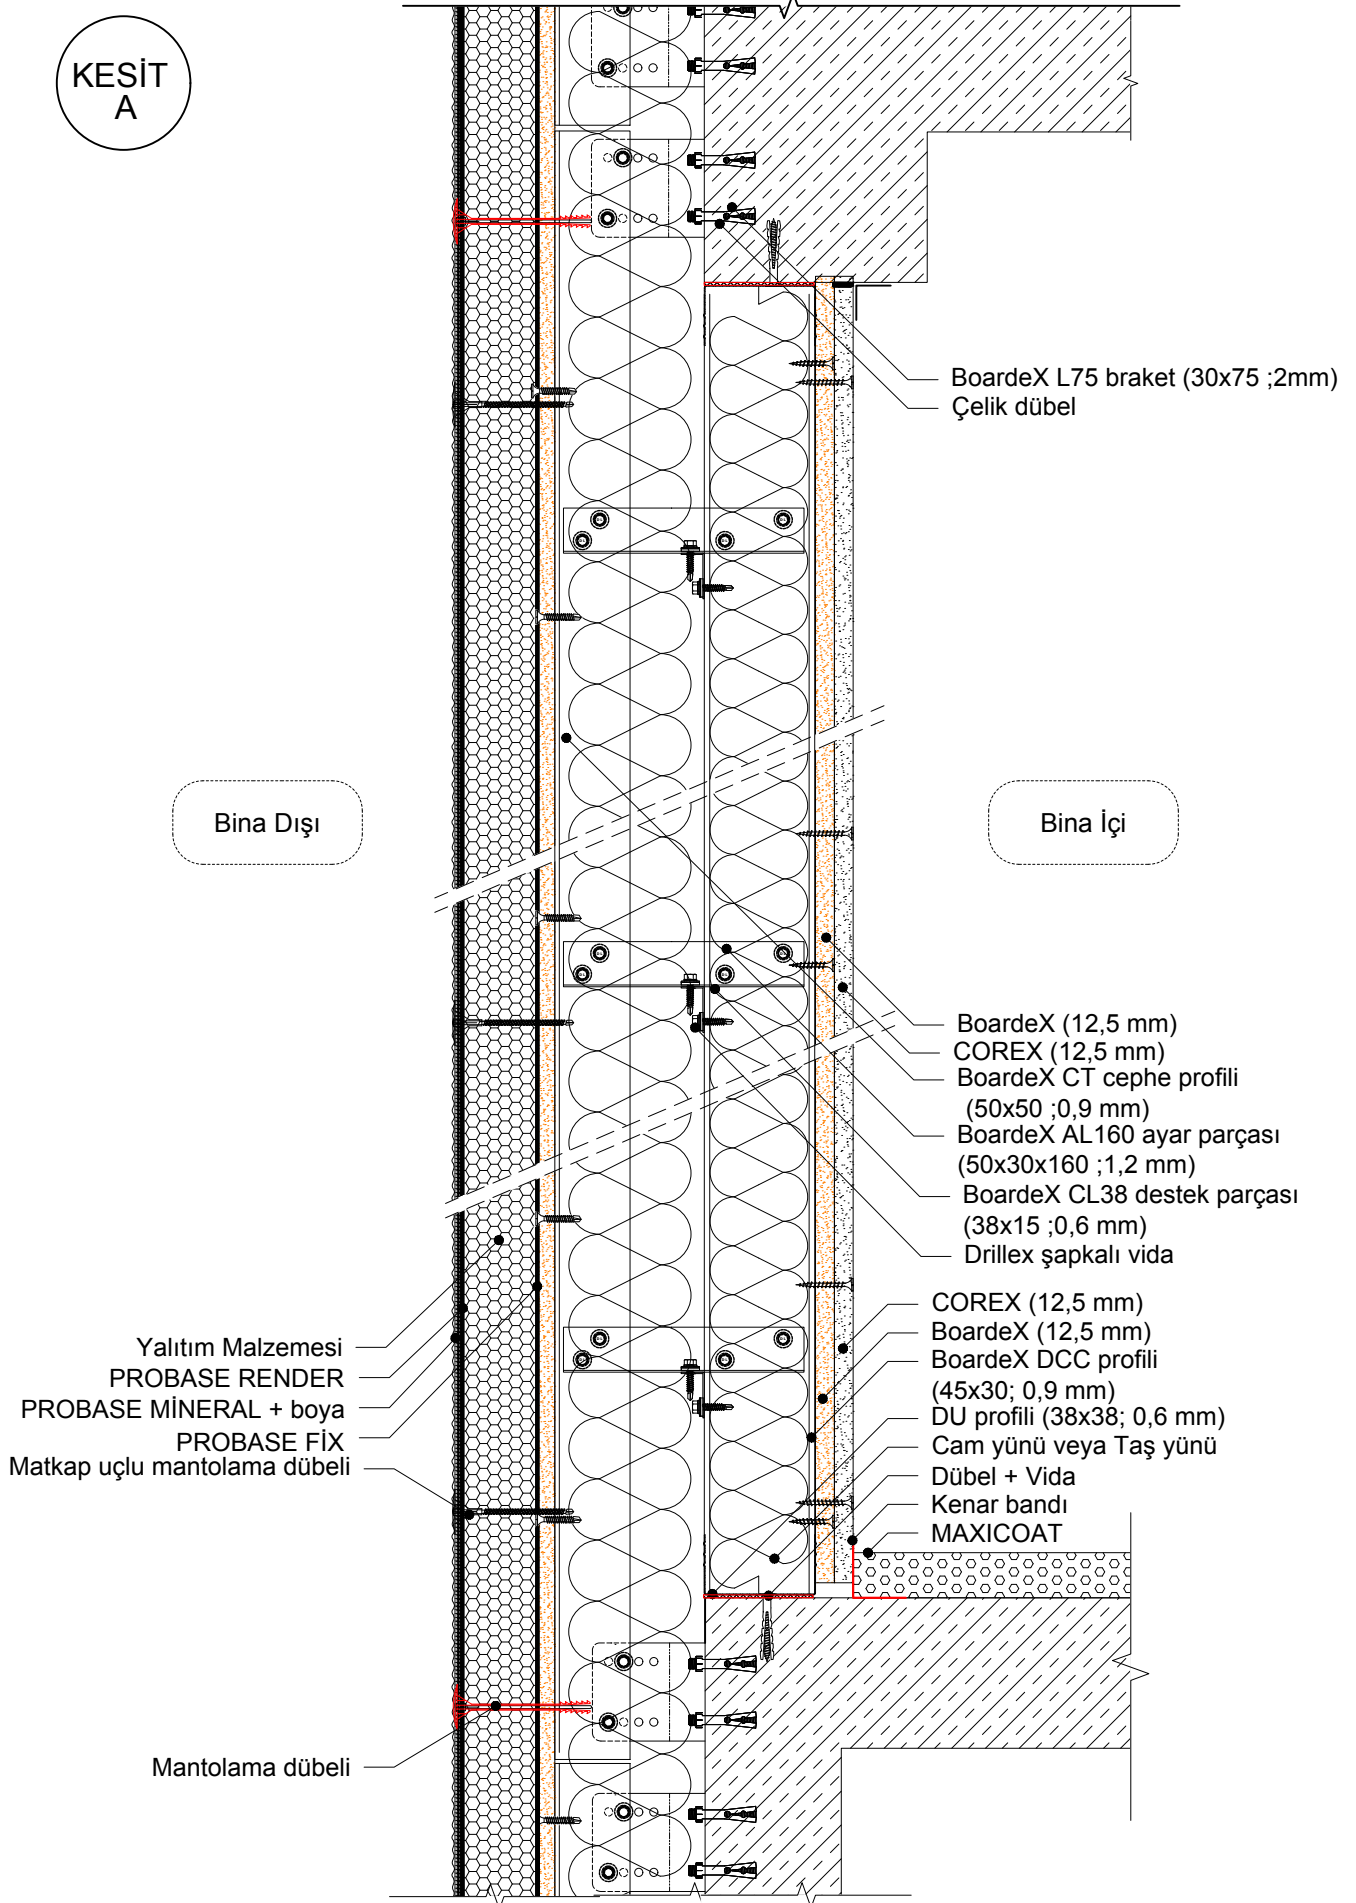

KESİT
A

Bina Dışı

Bina İçi

BoardeX L75 braket (30x75 ;2mm)
Çelik dübel

BoardeX (12,5 mm)
COREX (12,5 mm)
BoardeX CT cephe profili
(50x50 ;0,9 mm)
BoardeX AL160 ayar parçası
(50x30x160 ;1,2 mm)
BoardeX CL38 destek parçası
(38x15 ;0,6 mm)
Drillex şapkalı vida

COREX (12,5 mm)
BoardeX (12,5 mm)
BoardeX DCC profili
(45x30; 0,9 mm)
DU profili (38x38; 0,6 mm)
Cam yünü veya Taş yünü
Dübel + Vida
Kenar bandı
MAXICOAT

Yalıtım Malzemesi
PROBASE RENDER
PROBASE MİNERAL + boya
PROBASE FİX
Matkap uçlu mantolama dübeli

Mantolama dübeli