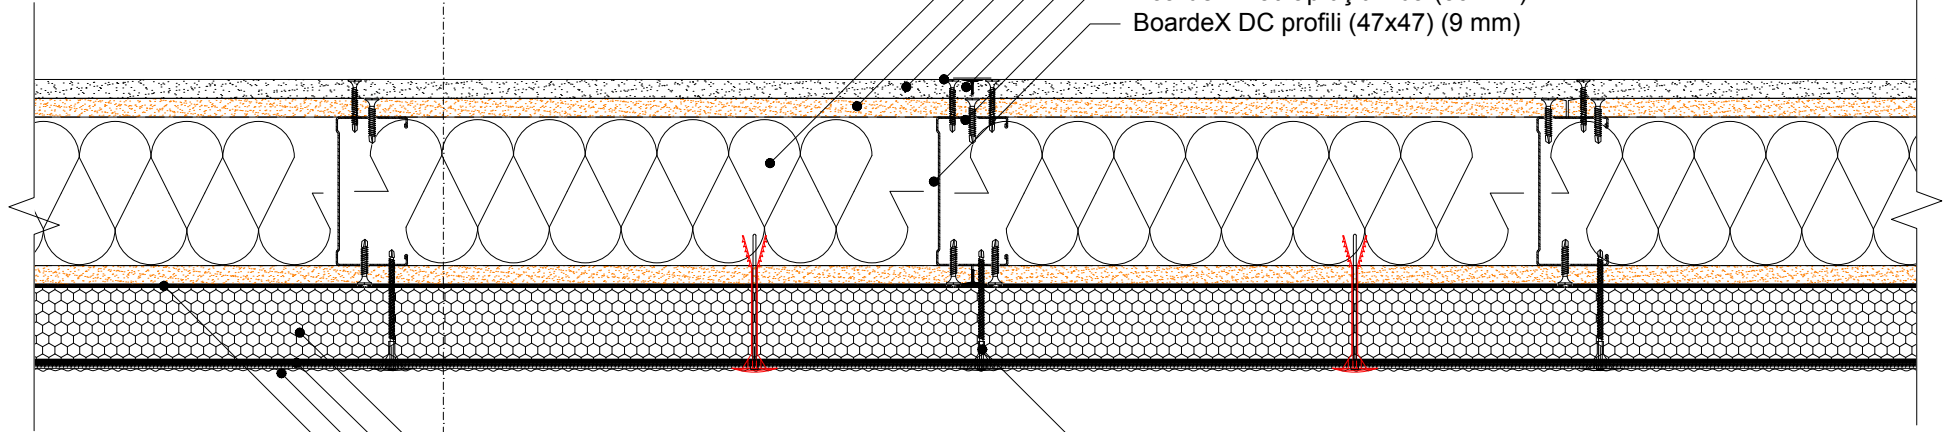

Bina İçi

Cam yünü / Taş yünü
BoardeX (12,5 mm)
COREX (12,5 mm)
Matkap uçlu vida (35 mm)
Derz bandı + DERZTEK
BoardeX Matkap uçlu vida (30 mm)
BoardeX DC profili (47x47) (9 mm)

A

Matkap uçlu mantolama dübeli

Yalıtım Malzemesi
PROBASE RENDER
PROBASE MİNERAL + boya
PROBASE FIX

Bina Dışı