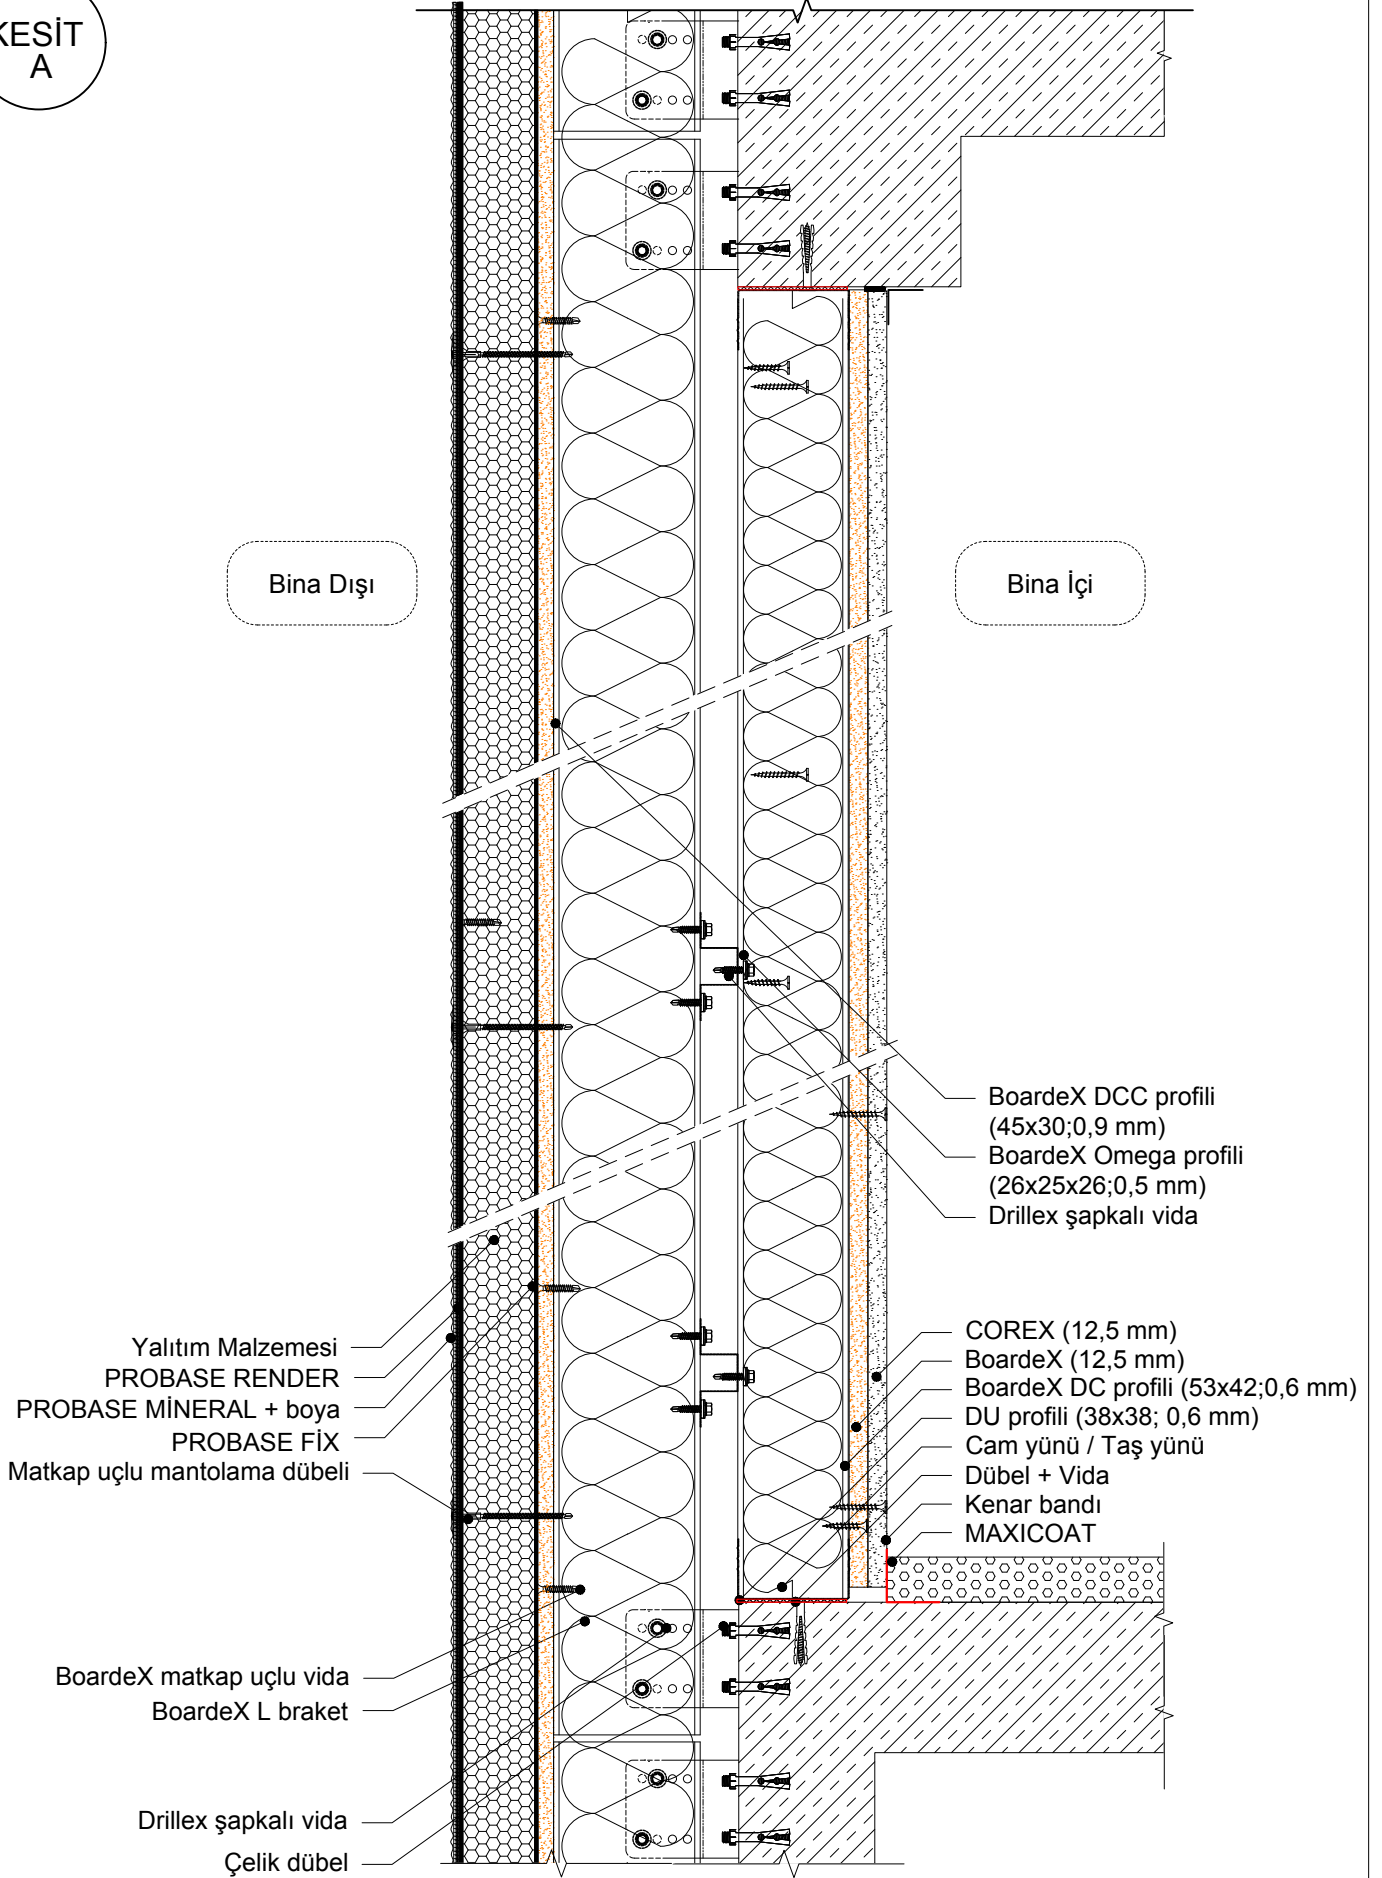

A

- BoardeX DCC profili (45x30; 0,9 mm)
- BoardeX Matkap uçlu vida (30 mm)
- Matkap uçlu mantolama dübeli

- Yalıtım Malzemesi
- PROBASE RENDER
- PROBASE MİNERAL + boya
- PROBASE FİX

Bina Dışı

KESİT
A

Bina İçi

- BoardeX matkap uçlu vida (35 mm)
- Derz bandı + DERZTEK
- BoardeX matkap uçlu vida (25 mm)
- COREX (12,5 mm)
- BoardeX (12,5 mm)
- Cam yünü / Taş yünü
- BoardeX DCC profili (45x30; 0,9 mm)

A

- Drillex şapkalı vida
- BoardeX CL38 destek profili (38x15 ;0,6 mm)
- BoardeX AL ayar parçası (50x30 ;1,2 mm)
- BoardeX (12,5 mm)
- BoardeX matkap uçlu vida
- BoardeX CT cephe profili (50x50 ;0,9 mm)