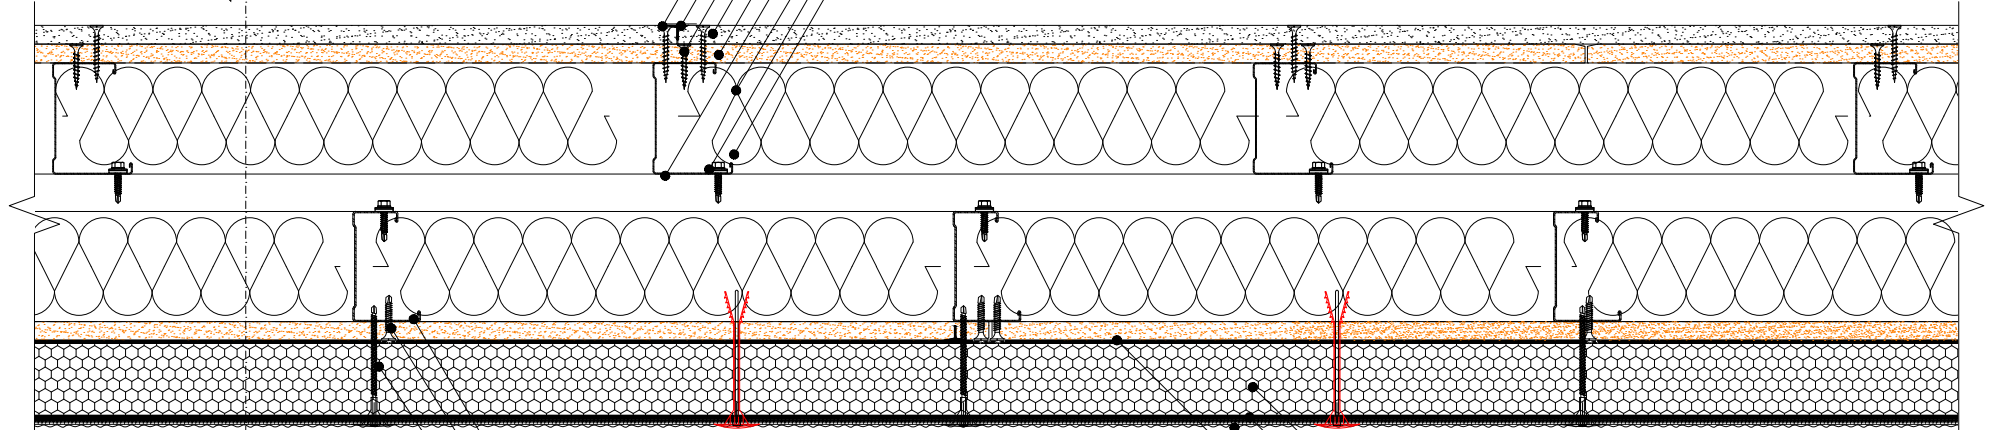

Bina İçi

- Borazan vida (38 mm)
- Derz bandı + DERZTEK
- BoardeX Borazan vida (30 mm)
- COREX (12,5 mm)
- BoardeX (12,5 mm)
- BoardeX DC profili (53x42; 0,6 mm)
- Cam yünü / Taş yünü
- Drillex şapkalı vida
- BoardeX Omega profili (26x25x26; 0,5 mm)

A

- BoardeX DCC profili (45x30; 0,9 mm)
- BoardeX Matkap uçlu vida (30 mm)
- Matkap uçlu mantolama dübeli

- Yalıtım Malzemesi
- PROBASE RENDER
- PROBASE MİNERAL + boya
- PROBASE FİX

Bina Dışı