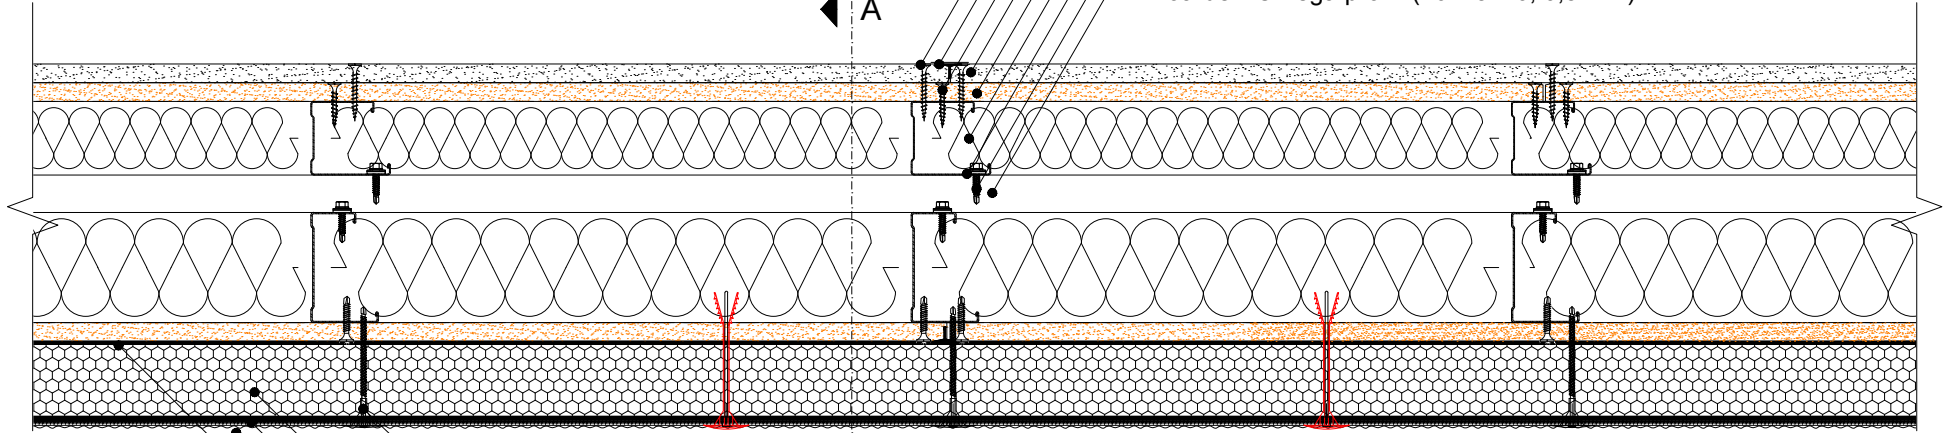

Bina İçi

- Borazan vida (38 mm)
- Derz bandı + DERZTEK
- BoardeX Borazan vida (30 mm)
- COREX (12,5 mm)
- BoardeX (12,5 mm)
- Cam yünü / Taş yünü
- BoardeX DC profili (53x42; 0,6 mm)
- Drillex şapkalı vida
- BoardeX Omega profili (26x25x26; 0,5 mm)

A

Matkap uçlu mantolama dübeli

- Yalıtım Malzemesi
- PROBASE RENDER
- PROBASE MİNERAL + boya
- PROBASE FIX

Bina Dışı