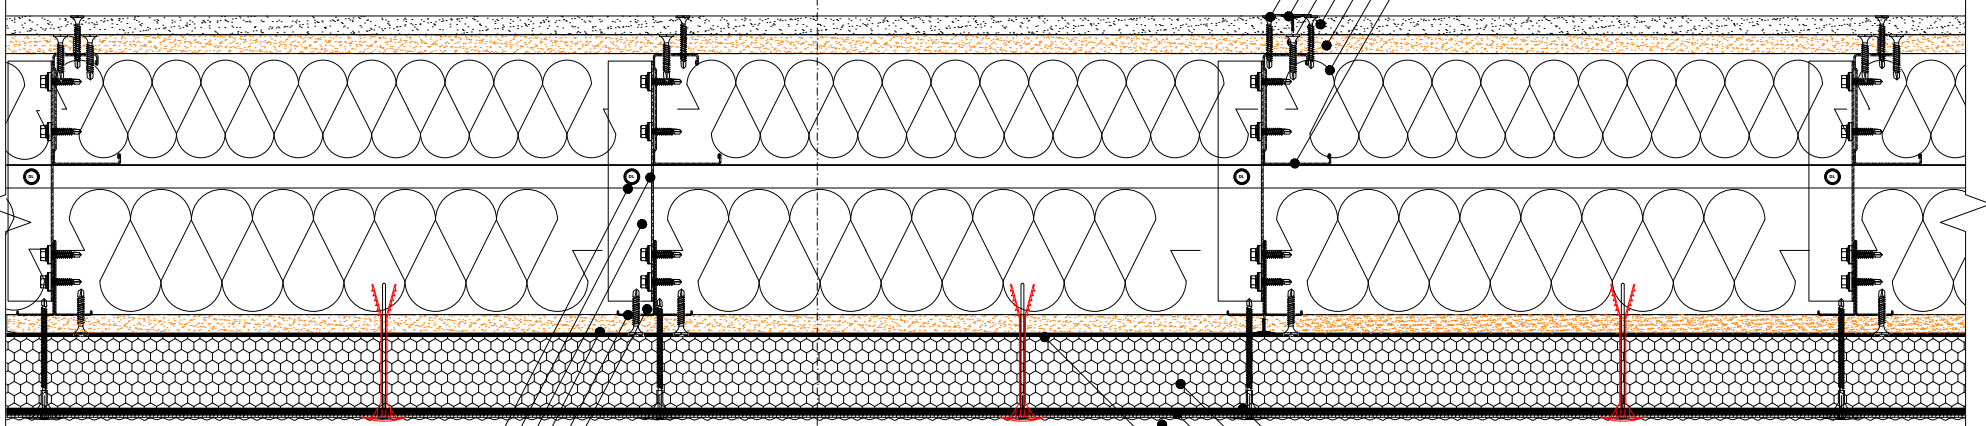

- BoardeX matkap uçlu vida (35 mm)
- Derz bandı + DERZTEK
- BoardeX matkap uçlu vida (25 mm)
- COREX (12,5 mm)
- BoardeX (12,5 mm)
- Cam yünü / Taş yünü
- BoardeX DCC profili (45x30; 0,9 mm)

A

- Drillex şapkalı vida
- BoardeX CL38 destek profili (38x15 ;0,6 mm)
- BoardeX AL ayar parçası (50x30 ;1,2 mm)
- BoardeX (12,5 mm)
- BoardeX matkap uçlu vida
- BoardeX CT cephe profili (50x50 ;0,9 mm)