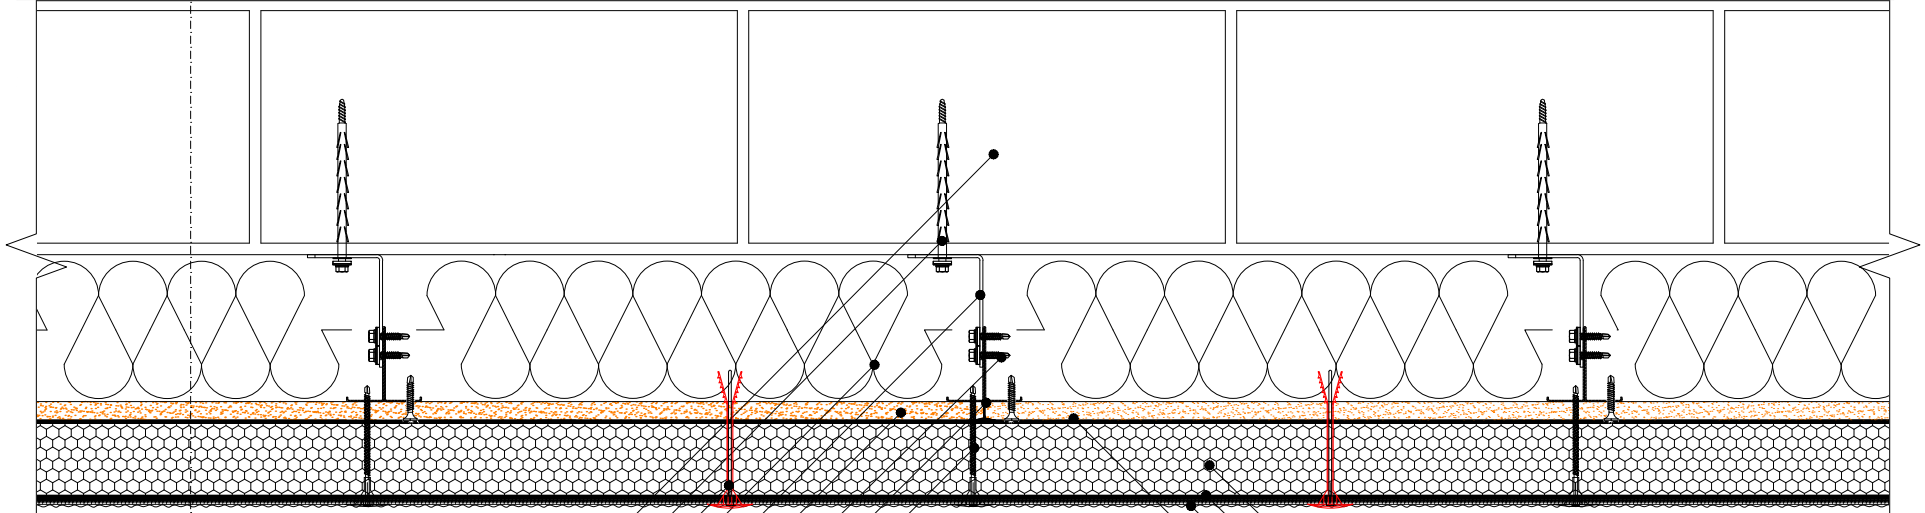

Bina İçi

A

Mevcut duvar
BoardeX dübel vida
Mantolama dübeli
Mineral yün
BoardeX L Braket (2 mm)
BoradeX (12,5 mm)
Drillex şapkalı vida
BoardeX CT profili (50x50 mm; 0,9 mm)
Matkap uçlu mantolama dübeli

Yalıtım Malzemesi
PROBASE RENDER
PROBASE MİNERAL + boya
PROBASE FİX