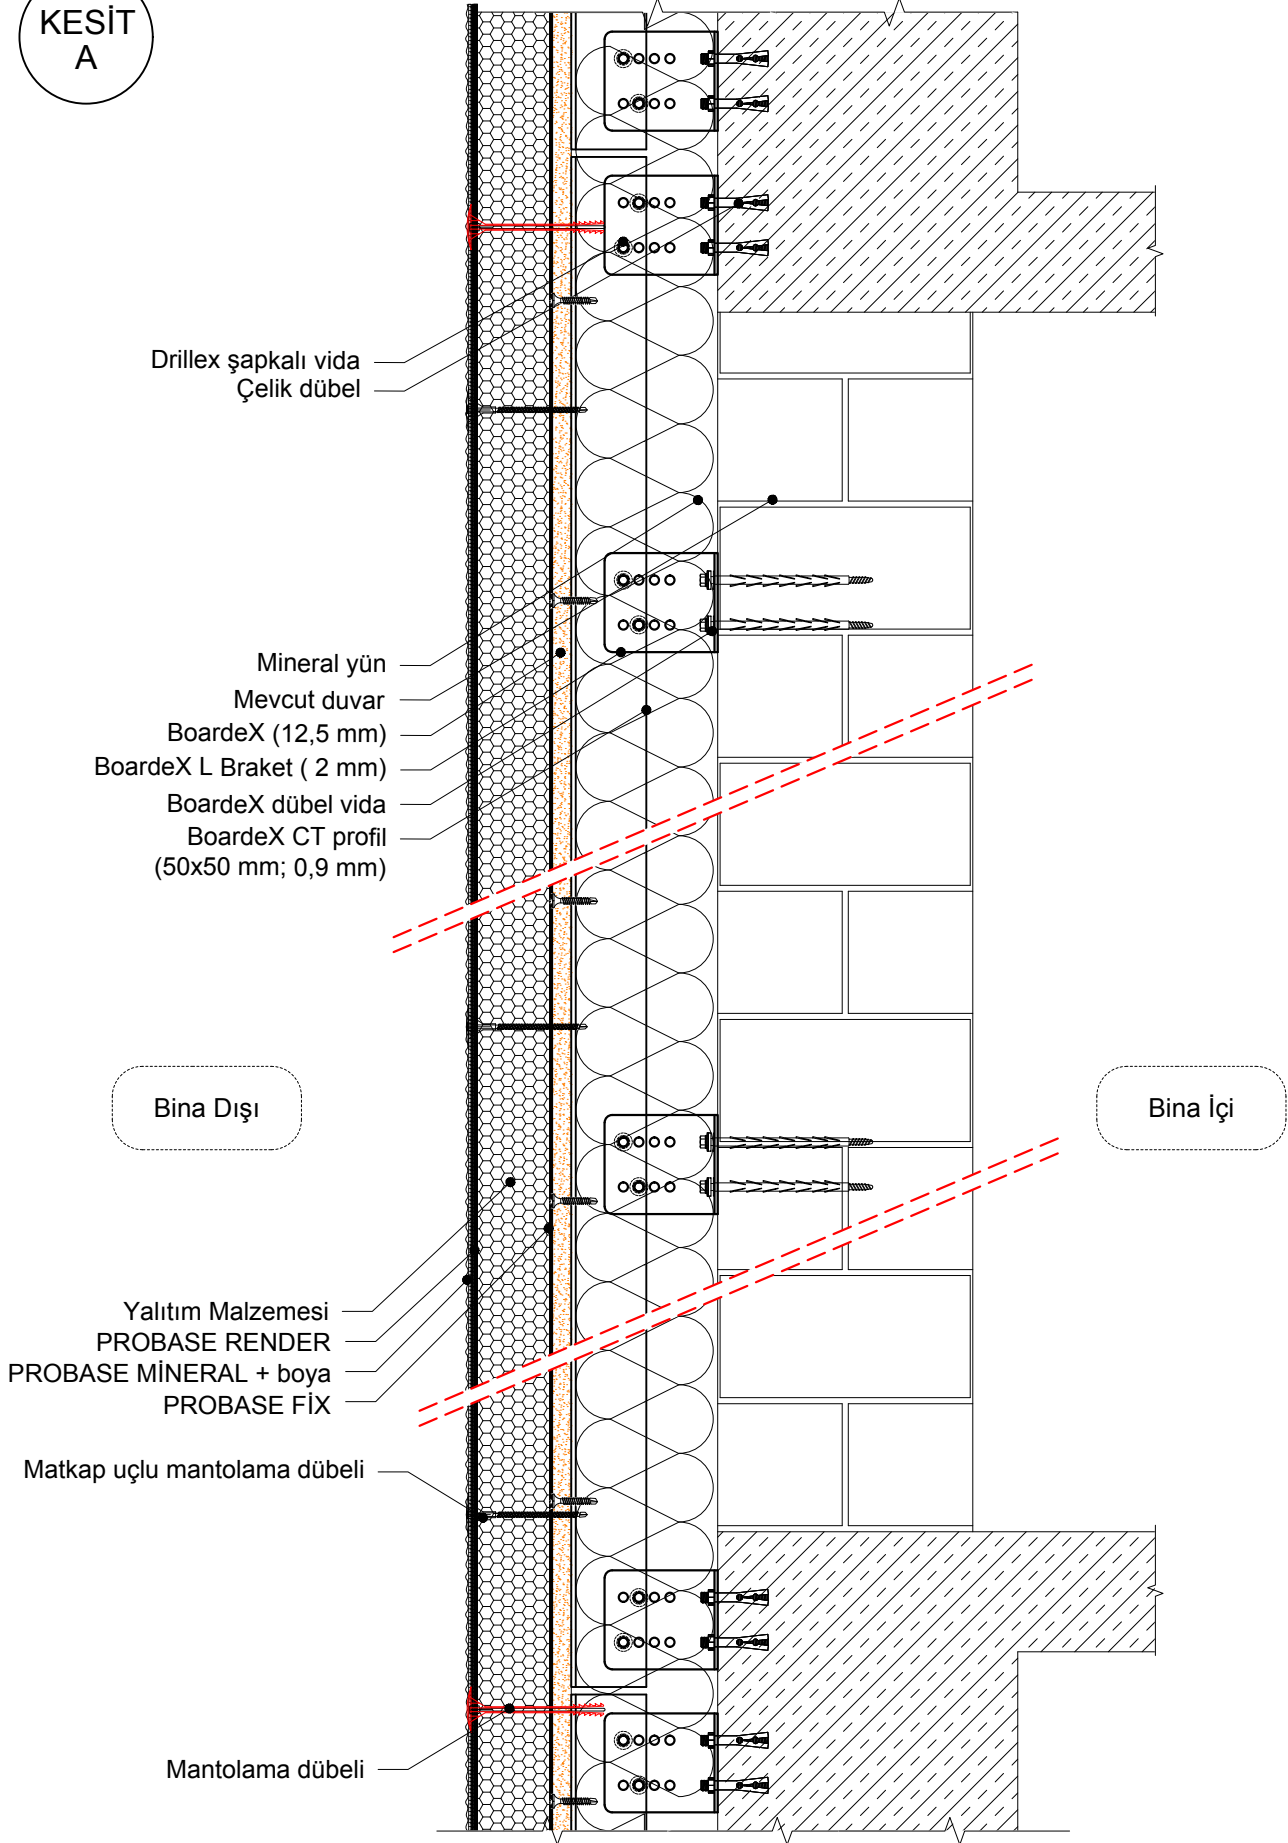

Bina İçi

A

Mevcut duvar
BoardeX dübel vida
Mantolama dübeli
Mineral yün
BoardeX L Braket (2 mm)
BoradeX (12,5 mm)
Drillex şapkalı vida
BoardeX CT profili (50x50 mm; 0,9 mm)
Matkap uçlu mantolama dübeli

Yalıtım Malzemesi
PROBASE RENDER
PROBASE MİNERAL + boya
PROBASE FİX

KESİT
A

Bina İçi

Cam yünü / Taş yünü
BoardeX (12,5 mm)
COREX (12,5 mm)
Matkap uçlu vida (35 mm)
Derz bandı + DERZTEK
BoardeX Matkap uçlu vida (30 mm)
BoardeX DC profili (47x47) (9 mm)

A

Matkap uçlu mantolama dübeli