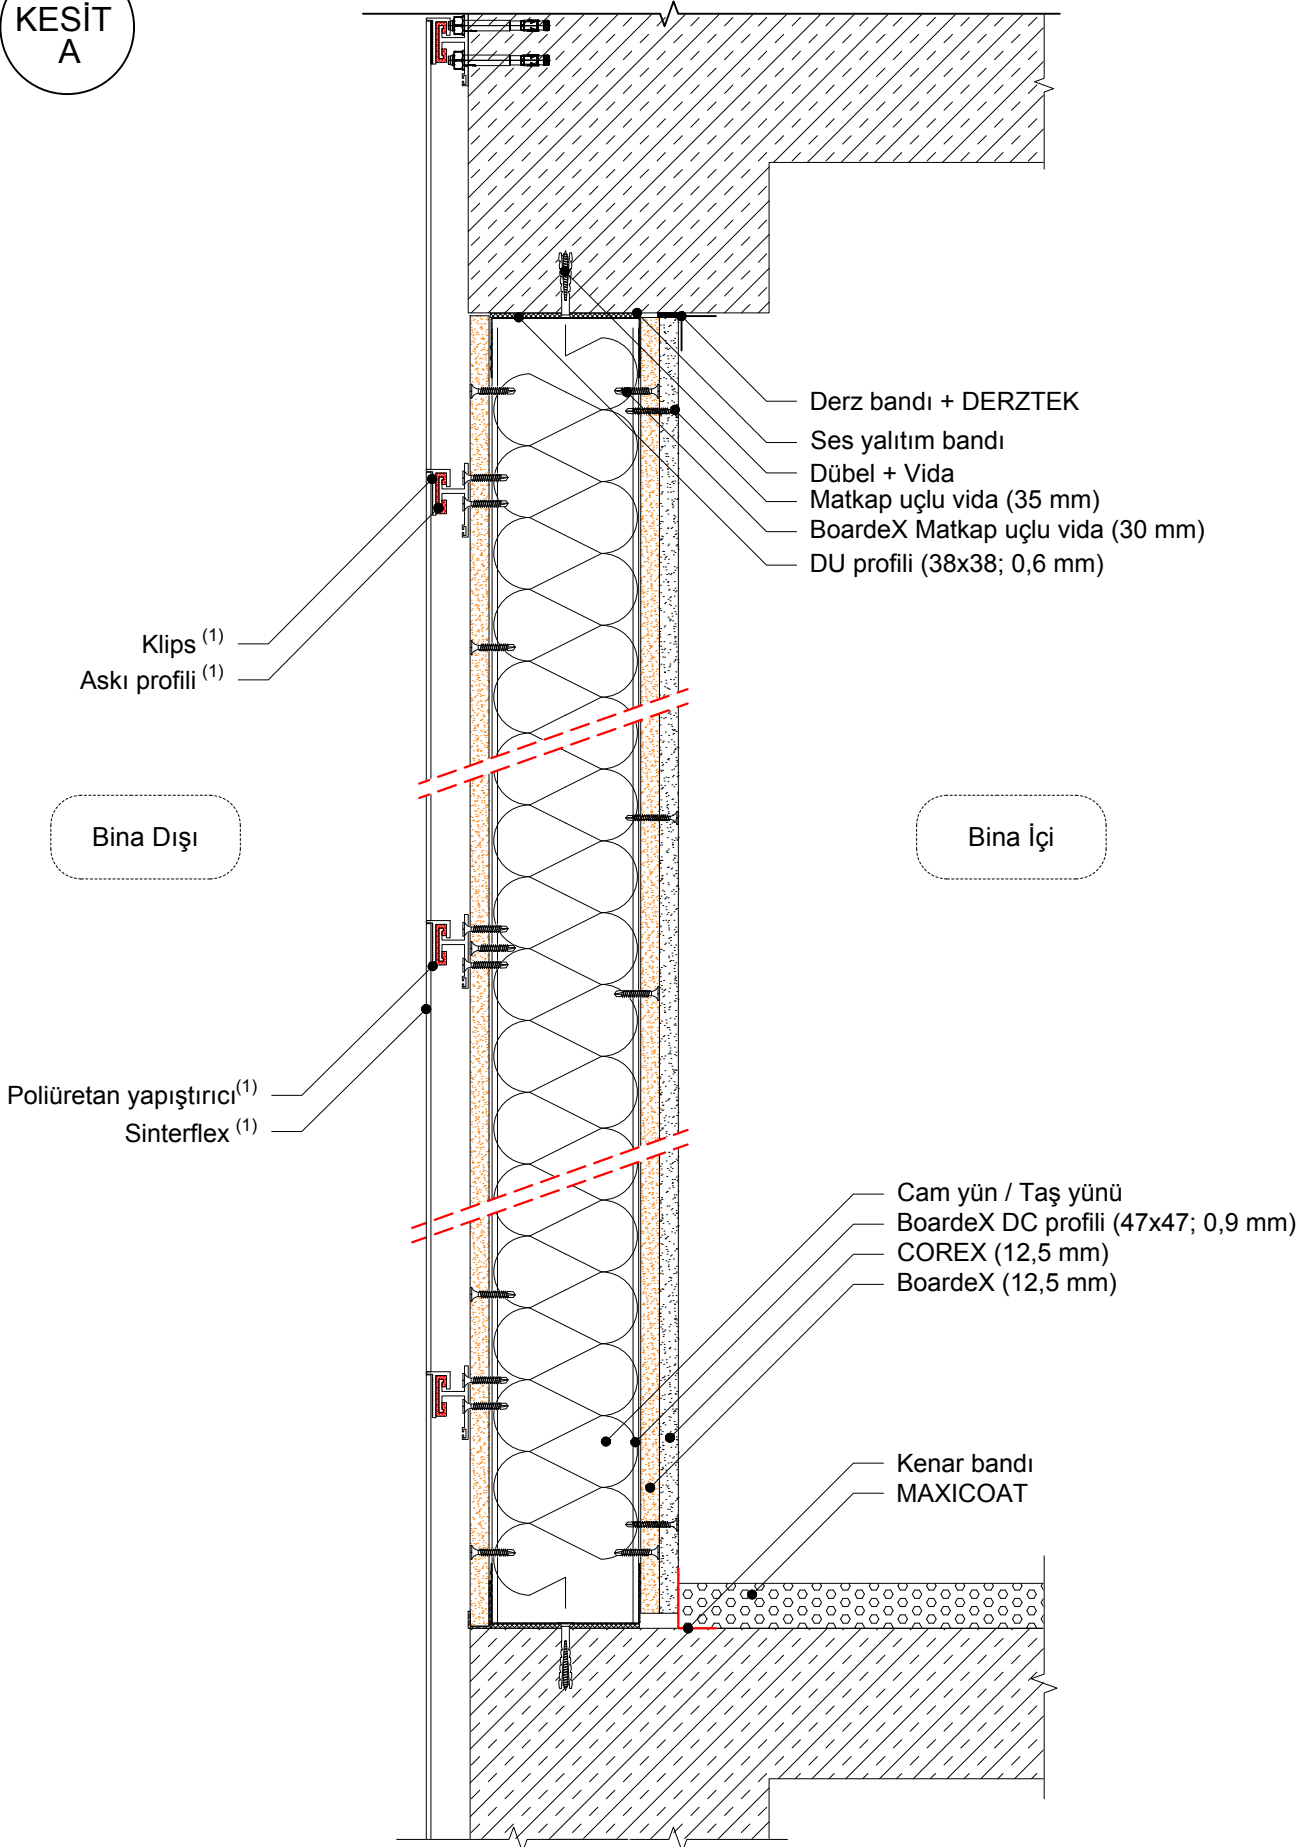

KESİT
A

1.Sinterflex,askı profili ve klips üreticisinden alınan bilgilere göre ölçülendirilmelidir.

Bina İçi

◀ A

Cam yünü / Taş yünü
BoardeX (12,5 mm)
COREX (12,5 mm)
Matkap uçlu vida (35 mm)
Derz bandı + DERZTEK
BoardeX Matkap uçlu vida (30 mm)
BoardeX DC profili (47x47) (9 mm)

UV dayanımlı mastik
Klips (1)
Askı profili (1)
Poliüretan yapıştırıcı (1)
Sinterflex (1)

Bina Dışı

1.Sinterflex,askı profili ve klips üreticisinden alınan bilgilere göre ölçülendirilmelidir.

KESİT
A

1.Sinterflex,askı profili ve klips üreticisinden alınan bilgilere göre ölçülandırılmalıdır.

1.Sinterflex,askı profili ve klips üreticisinden alınan bilgilere göre ölçülendirilmelidir.

KESİT
A

1.Sinterflex,askı profili ve klips üreticisinden alınan bilgilere göre ölçülendirilmelidir.

Bina İçi

- COREX (12,5 mm)
- BoardeX (12,5 mm)
- Derz bandı + DERZTEK
- BoardeX Borazan vida (30 mm)
- Borazan vida (38 mm)
- Cam yünü / Taş yünü
- BoardeX DC50 profili (53x49x42; 0,6 mm)
- Drillex şapkalı vida
- BoardeX Omega profili (26x25x26; 0,5 mm)