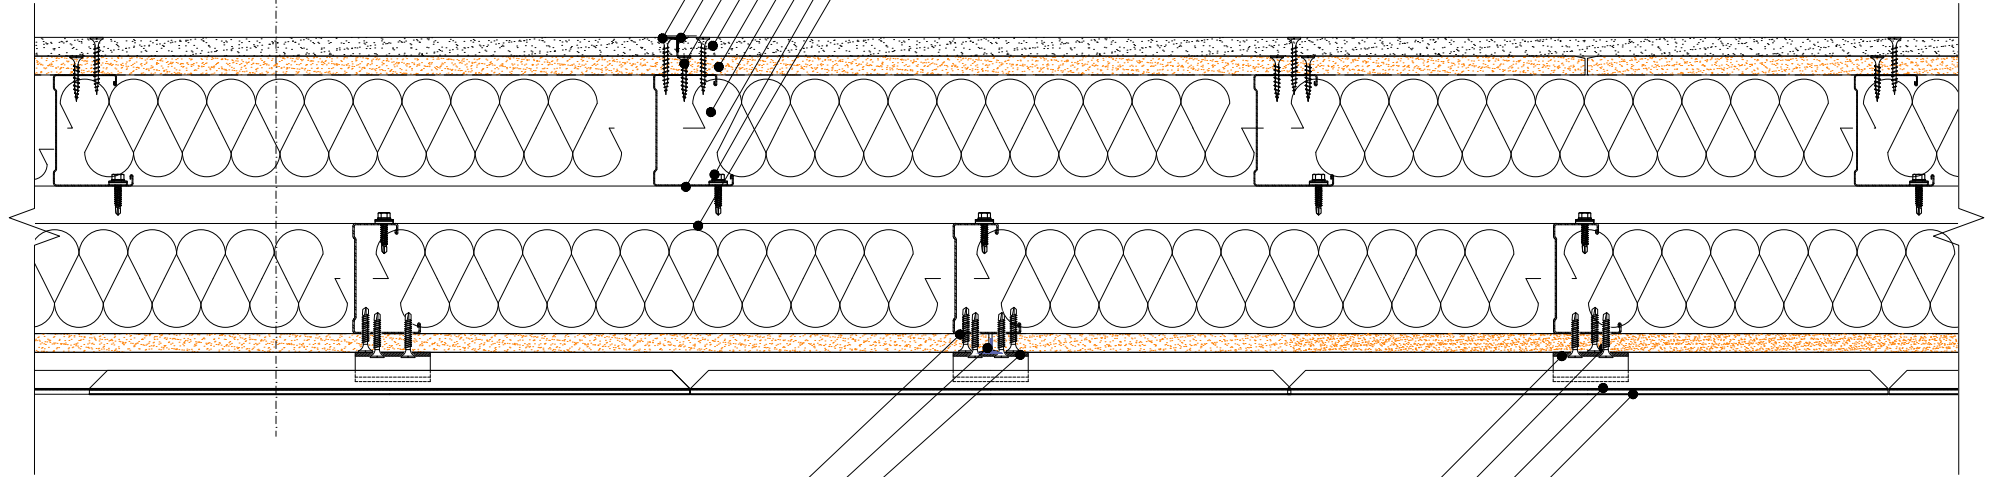

Bina İçi

- Borazan vida (38 mm)
- Derz bandı + DERZTEK
- BoardeX Borazan vida (30 mm)
- COREX (12,5 mm)
- BoardeX (12,5 mm)
- Cam yünü / Taş yünü
- BoardeX DC profili (53x42; 0,6 mm)
- Drillex şapkalı vida
- BoardeX Omega profili (26x25x26; 0,5 mm)

A

- BoardeX DCC profili (45x30; 0,9 mm)
- UV dayanımlı mastik
- Askı profili ⁽¹⁾

- Klips ⁽¹⁾
- BoardeX Matkap uçlu vida (30 mm)
- Poliüretan yapıştırıcı ⁽¹⁾
- Sinterflex ⁽¹⁾

Bina Dışı

1.Sinterflex,askı profili ve klips üreticisinden alınan bilgilere göre ölçülendirilmelidir.