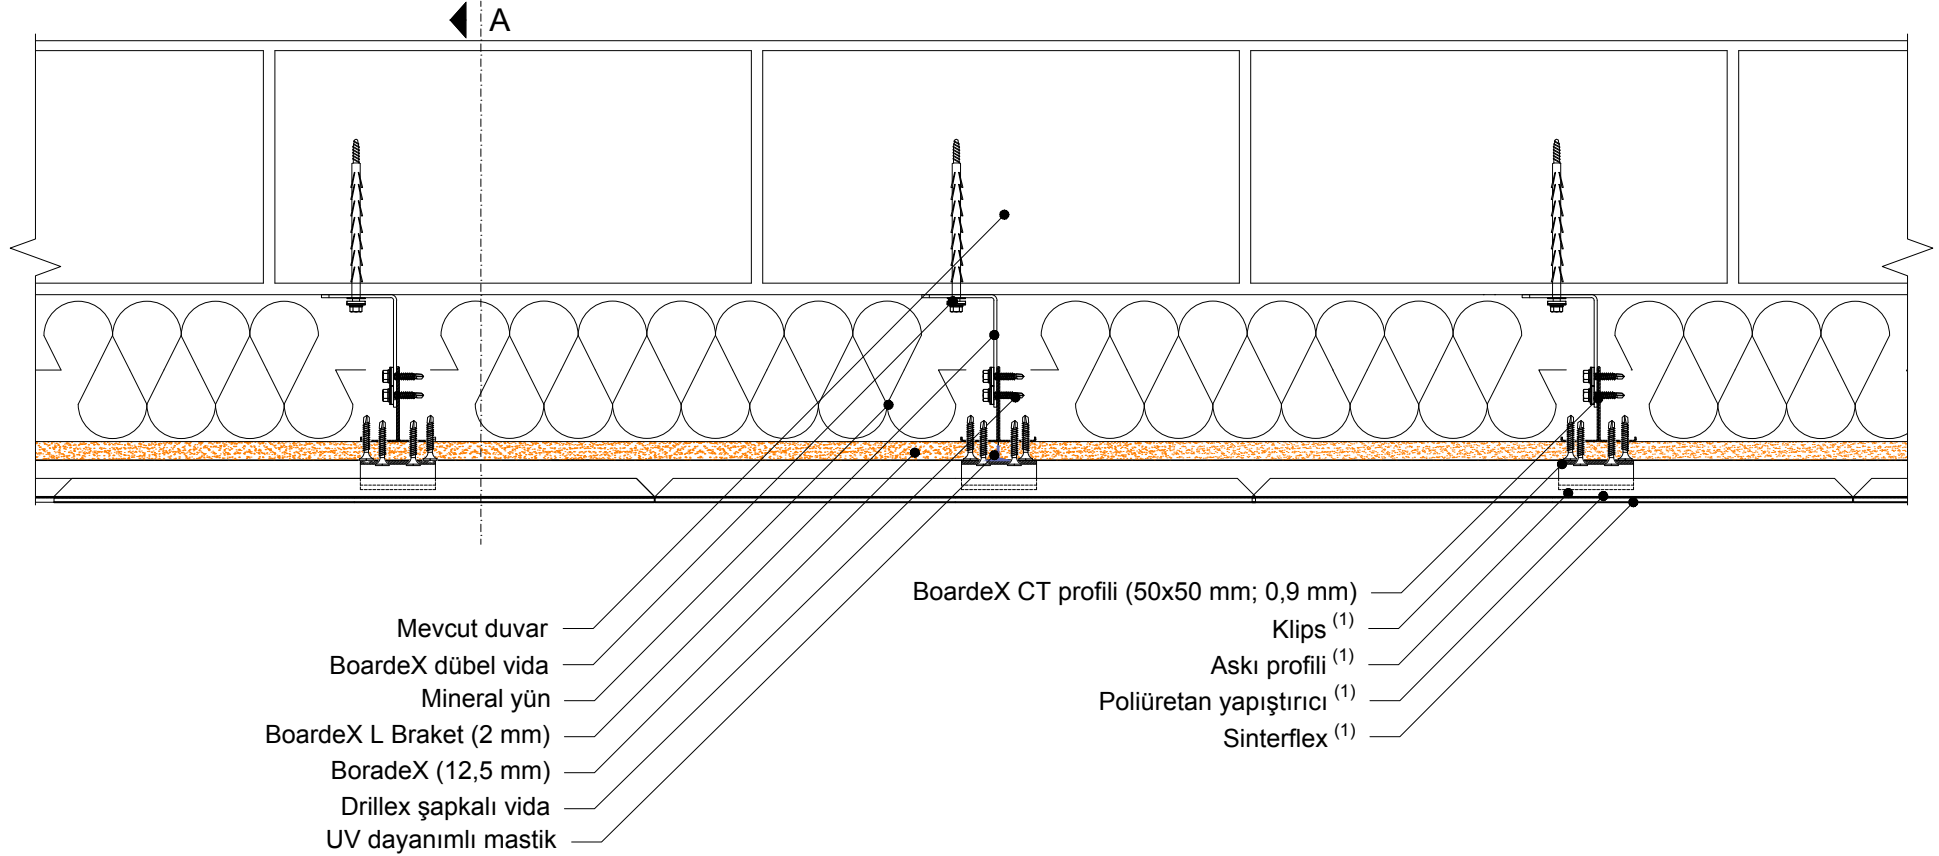

Bina İçi

1.Sinterflex,askı profili ve klips üreticisinden alınan bilgilere göre ölçülendirilmelidir.

KESİT
A

1.Sinterflex,askı profili ve klips üreticisinden alınan bilgilere göre ölçülendirilmelidir.

Bina İçi

- BoardeX matkap uçlu vida (35 mm)
- Derz bandı + DERZTEK
- BoardeX matkap uçlu vida (25 mm)
- COREX (12,5 mm)
- BoardeX (12,5 mm)
- Cam yünü / Taş yünü
- BoardeX DCC75 profili (45x74x30; 0,9 mm)

A

- Drillex şapkalı vida
- BoardeX CL38 destek profili (38x15 ;0,6 mm)
- BoardeX AL ayar parçası (50x30 ;1,2 mm)
- BoardeX (12,5 mm)
- BoardeX matkap uçlu vida
- BoardeX CT cephe profili (50x50 ;0,9 mm)