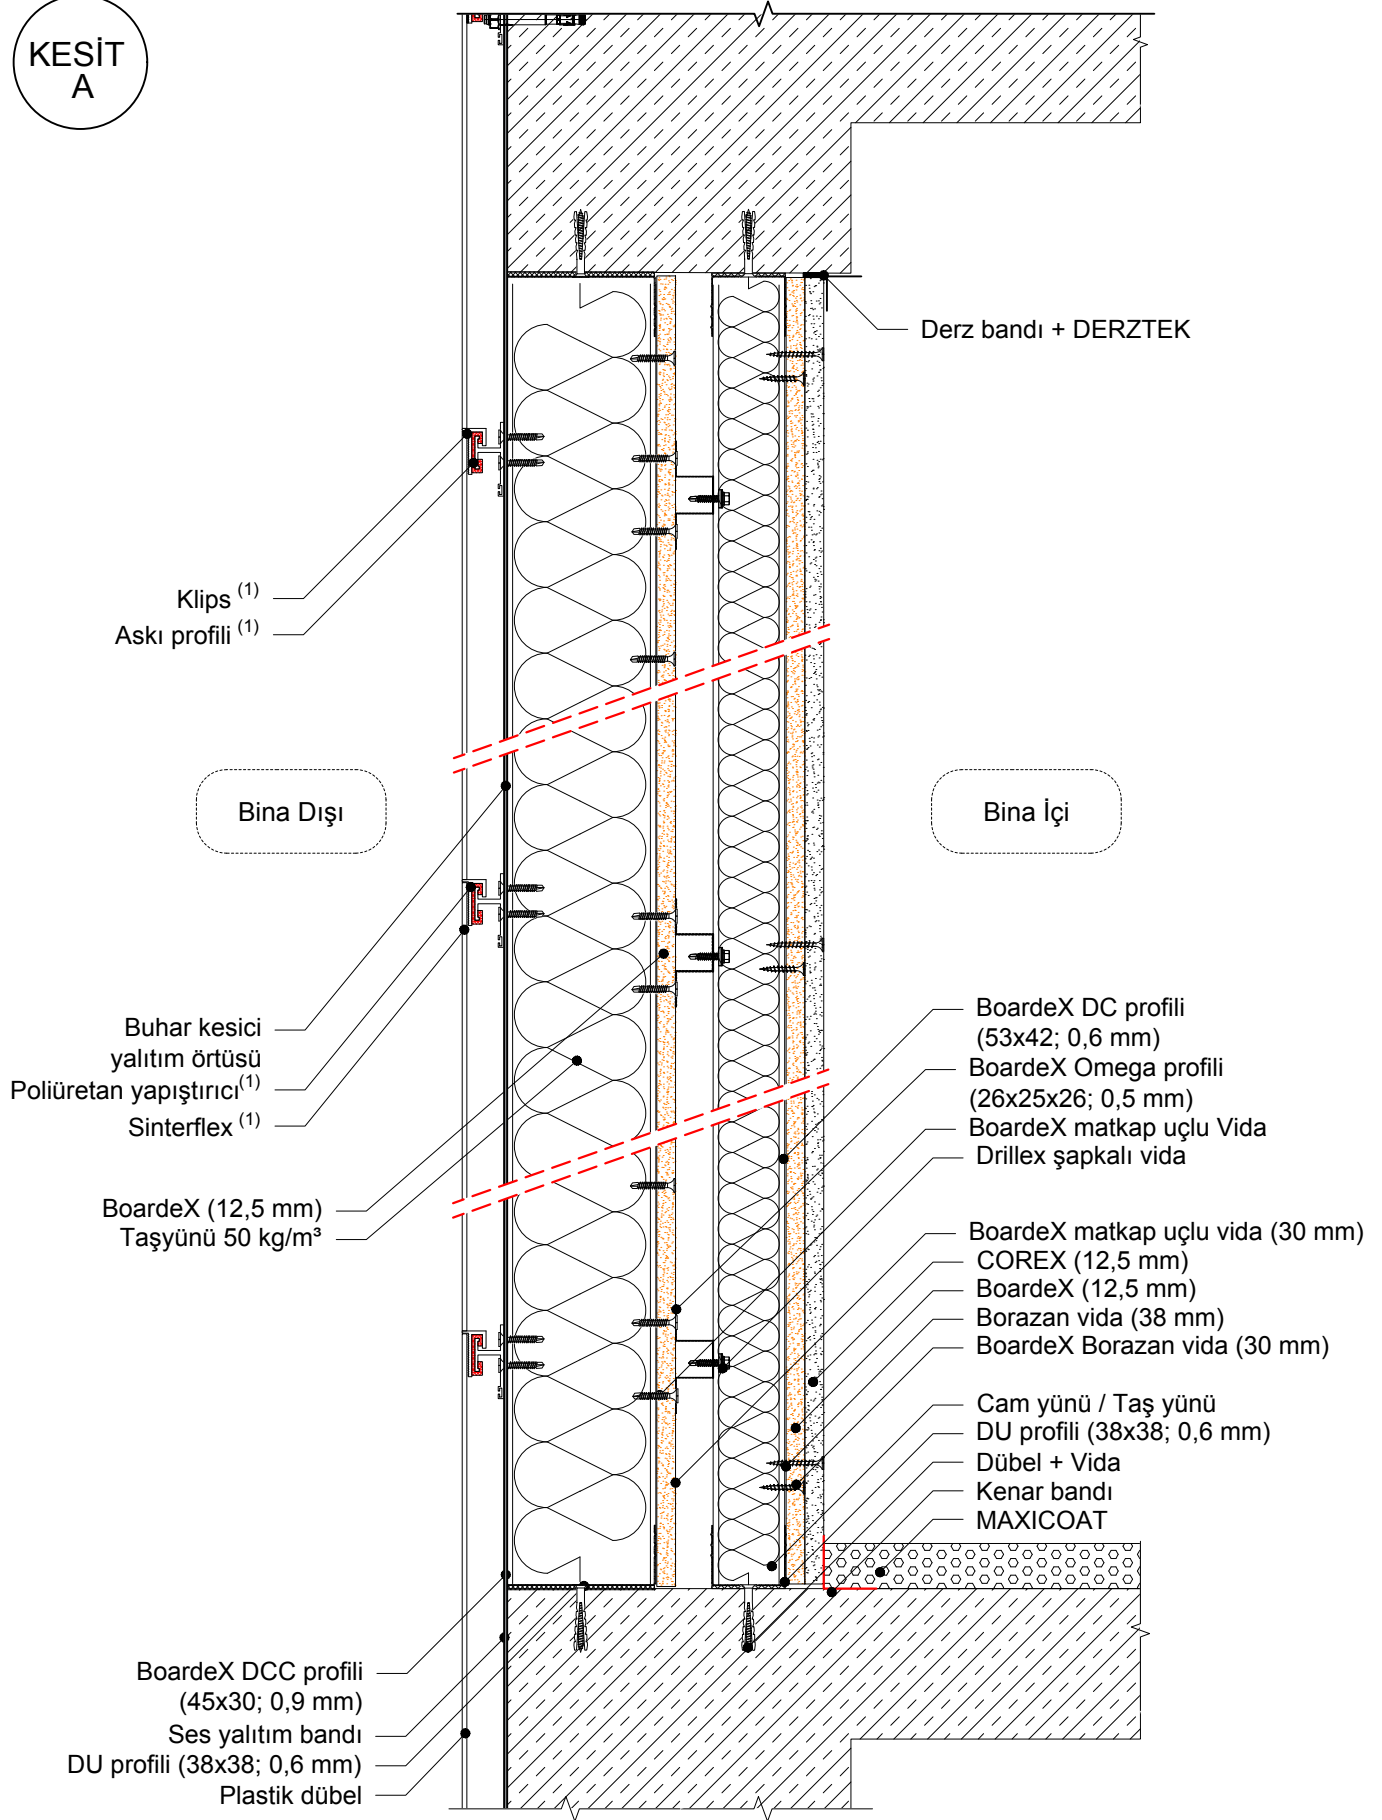

1.Sinterflex,askı profili ve klips üreticisinden alınan bilgilere göre ölçülendirilmelidir.

KESİT
A

1.Sinterflex,askı profili ve klips üreticisinden alınan bilgilere göre ölçülendirilmelidir.

Bina İçi

- COREX (12,5 mm)
- BoardeX (12,5 mm)
- Derz bandı + DERZTEK
- BoardeX Borazan vida (30 mm)
- Borazan vida (38 mm)
- Cam yünü / Taş yünü
- BoardeX DC50 profili (53x49x42; 0,6 mm)
- Drillex şapkalı vida
- BoardeX Omega profili (26x25x26; 0,5 mm)

A

- BoardeX DCC profili (45x30; 0,9 mm)
- Buhar kesici yalıtım örtüsü

- Klips ⁽¹⁾
- Askı profili ⁽¹⁾
- Poliüretan yapıştırıcı ⁽¹⁾
- Sinterflex ⁽¹⁾

Bina Dışı

1.Sinterflex,askı profili ve klips üreticisinden alınan bilgilere göre ölçülendirilmelidir.

KESİT
A

1.Sinterflex,askı profili ve klips üreticisinden alınan bilgilere göre ölçülandırılmeldir.

Bina İçi

- Borazan vida (38 mm)
- Derz bandı + DERZTEK
- BoardeX Borazan vida (30 mm)
- COREX (12,5 mm)
- BoardeX (12,5 mm)
- Cam yünü / Taş yünü
- BoardeX DC profili (53x42; 0,6 mm)
- Drillex şapkalı vida
- BoardeX Omega profili (26x25x26; 0,5 mm)

A

- BoardeX DCC profili (45x30; 0,9 mm)
- UV dayanımlı mastik
- Askı profili ⁽¹⁾

- Klips ⁽¹⁾
- BoardeX Matkap uçlu vida (30 mm)
- Poliüretan yapıştırıcı ⁽¹⁾
- Sinterflex ⁽¹⁾

Bina Dışı

1.Sinterflex,askı profili ve klips üreticisinden alınan bilgilere göre ölçülendirilmelidir.