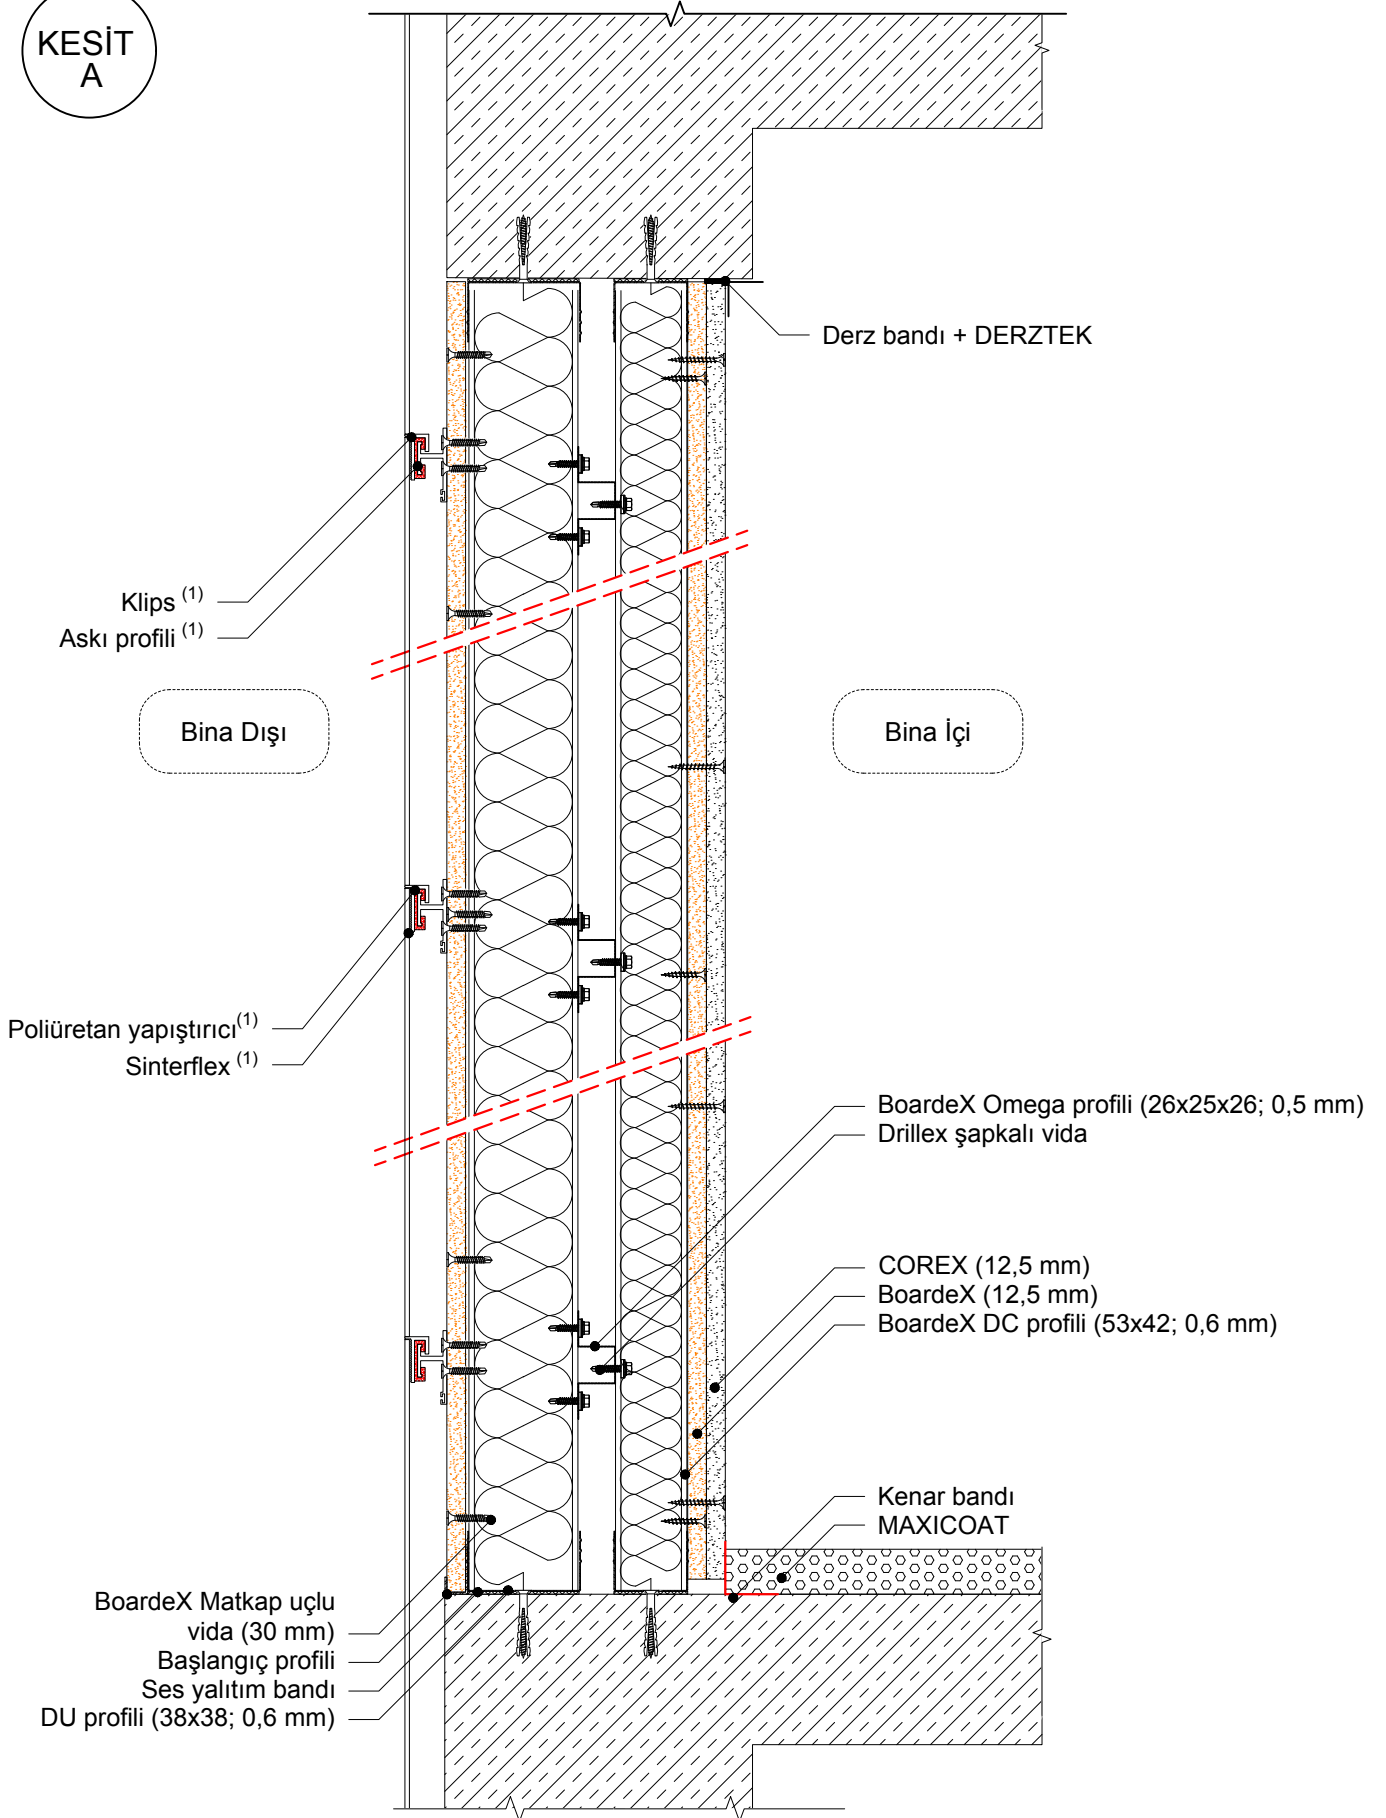

UV dayanımlı mastik
Klips (1)
Askı profili (1)
Poliüretan yapıştırıcı (1)
Sinterflex (1)

Bina Dışı

1.Sinterflex,askı profili ve klips üreticisinden alınan bilgilere göre ölçülendirilmelidir.

KESİT
A

1.Sinterflex,askı profili ve klips üreticisinden alınan bilgilere göre ölçülandırılmalıdır.

1.Sinterflex,askı profili ve klips üreticisinden alınan bilgilere göre ölçülendirilmelidir.

KESİT
A

1.Sinterflex,askı profili ve klips üreticisinden alınan bilgilere göre ölçülendirilmelidir.

Bina İçi

- COREX (12,5 mm)
- BoardeX (12,5 mm)
- Derz bandı + DERZTEK
- BoardeX Borazan vida (30 mm)
- Borazan vida (38 mm)
- Cam yünü / Taş yünü
- BoardeX DC50 profili (53x49x42; 0,6 mm)
- Drillex şapkalı vida
- BoardeX Omega profili (26x25x26; 0,5 mm)