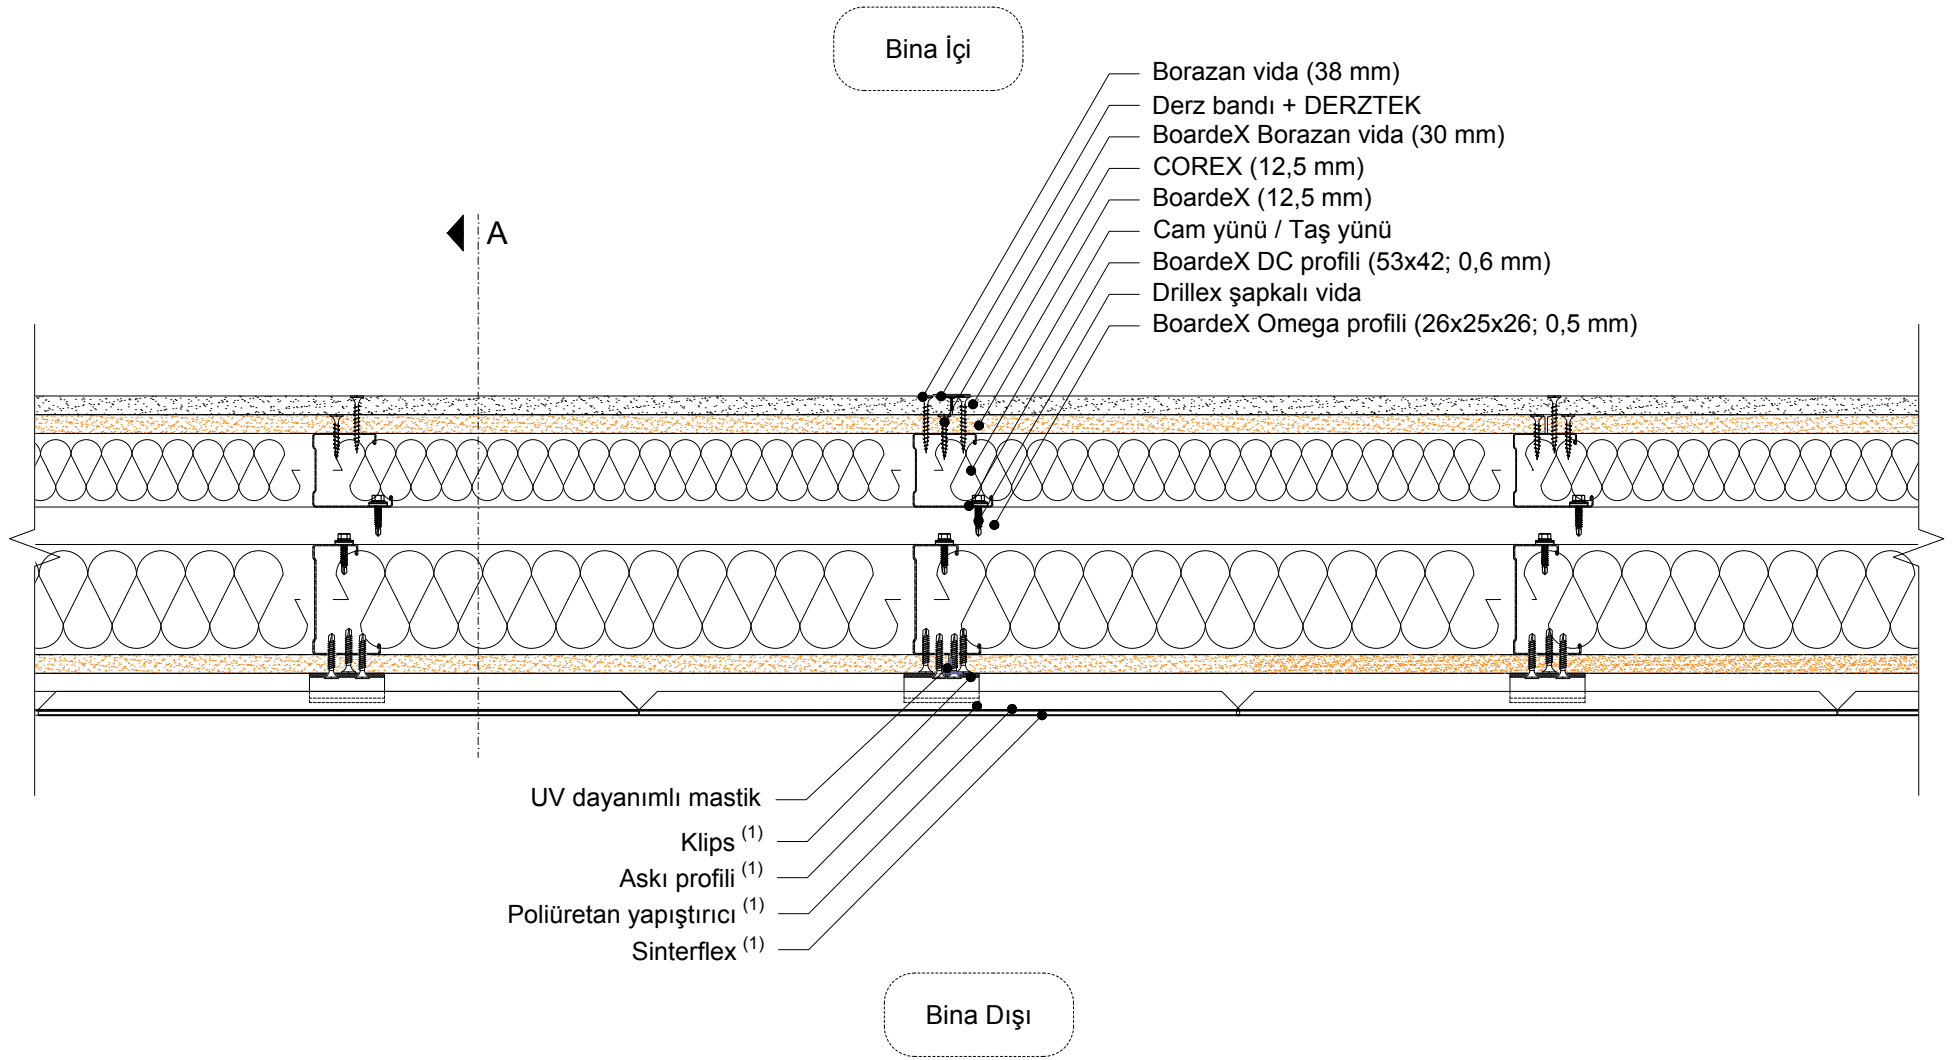

1.Sinterflex,askı profili ve klips üreticisinden alınan bilgilere göre ölçülendirilmelidir.

KESİT
A

1.Sinterflex,askı profili ve klips üreticisinden alınan bilgilere göre ölçülendirilmelidir.

Bina İçi

- COREX (12,5 mm)
- BoardeX (12,5 mm)
- Derz bandı + DERZTEK
- BoardeX Borazan vida (30 mm)
- Borazan vida (38 mm)
- Cam yünü / Taş yünü
- BoardeX DC50 profili (53x49x42; 0,6 mm)
- Drillex şapkalı vida
- BoardeX Omega profili (26x25x26; 0,5 mm)