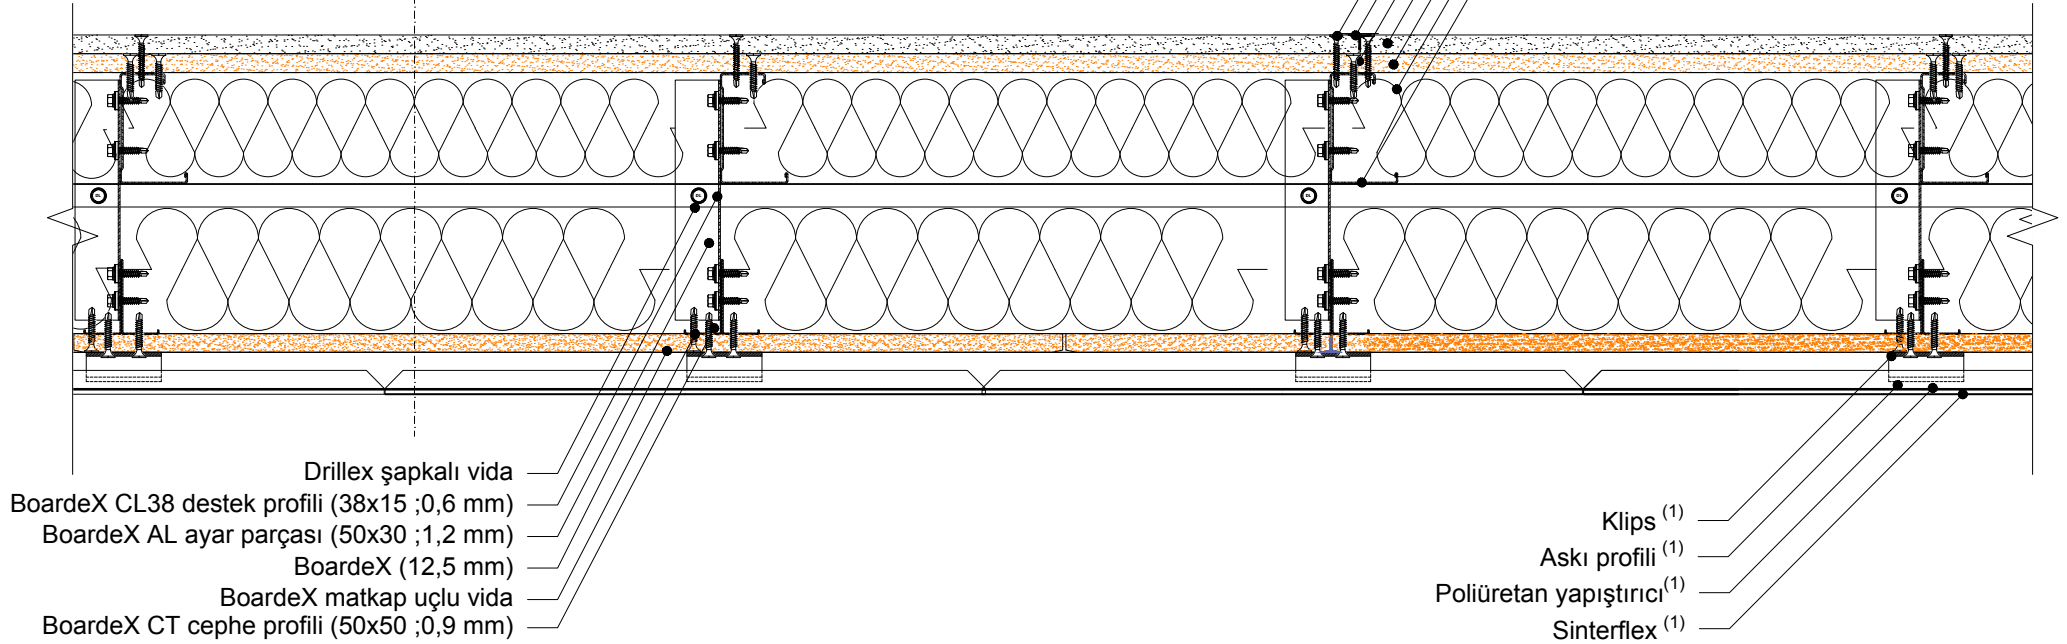

Bina İçi

1.Sinterflex,askı profili ve klips üreticisinden alınan bilgilere göre ölçülendirilmelidir.

KESİT
A

1.Sinterflex,askı profili ve klips üreticisinden alınan bilgilere göre ölçülendirilmelidir.

Bina İçi

- BoardeX matkap uçlu vida (35 mm)
- Derz bandı + DERZTEK
- BoardeX matkap uçlu vida (25 mm)
- COREX (12,5 mm)
- BoardeX (12,5 mm)
- Cam yünü / Taş yünü
- BoardeX DCC75 profili (45x74x30; 0,9 mm)

A

- Drillex şapkalı vida
- BoardeX CL38 destek profili (38x15 ;0,6 mm)
- BoardeX AL ayar parçası (50x30 ;1,2 mm)
- BoardeX (12,5 mm)
- BoardeX matkap uçlu vida
- BoardeX CT cephe profili (50x50 ;0,9 mm)