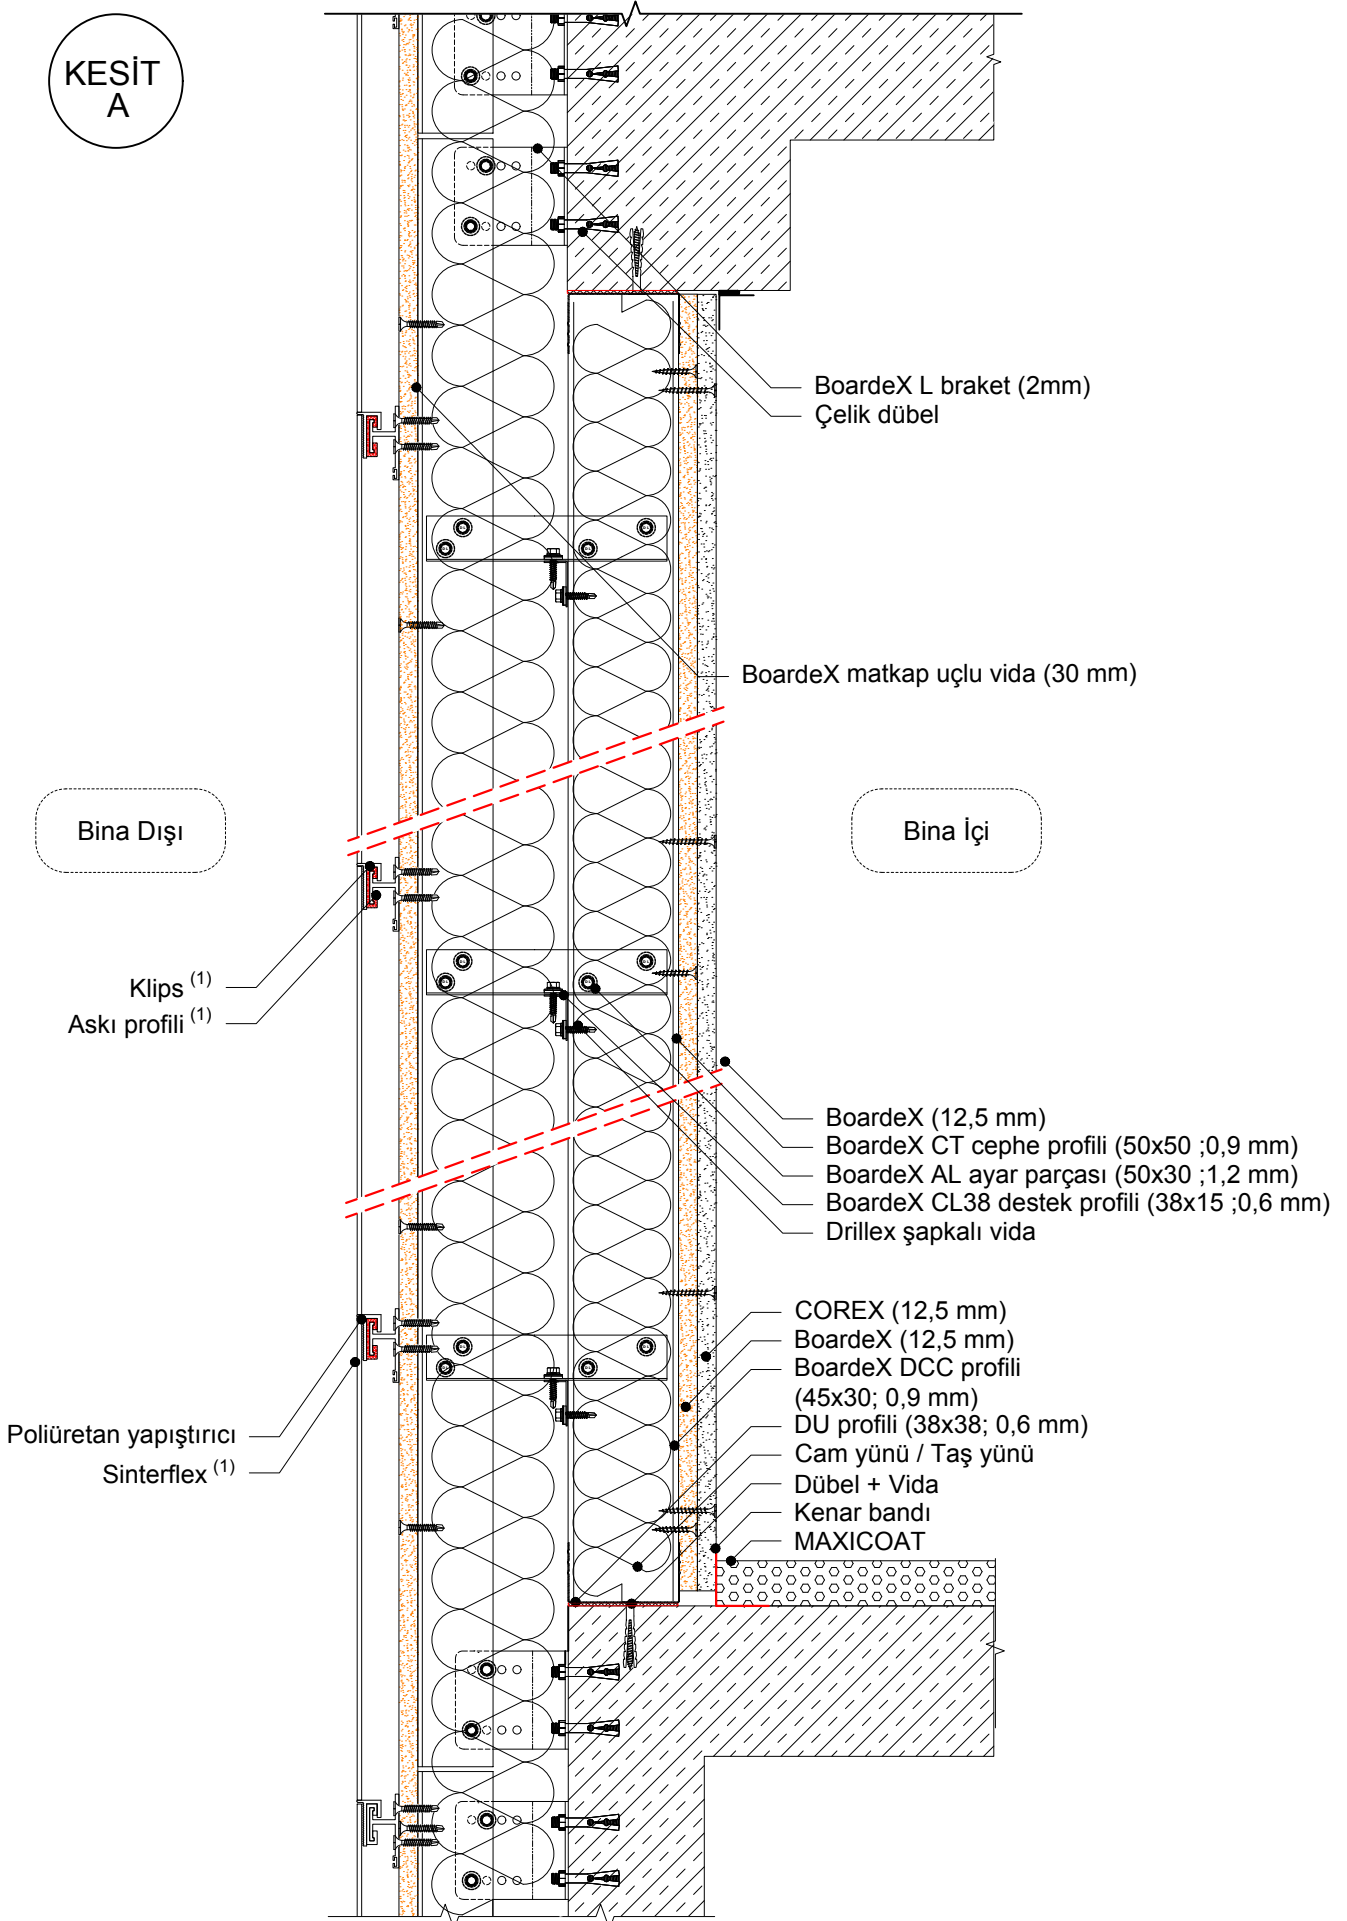

Bina İçi

1.Sinterflex,askı profili ve klips üreticisinden alınan bilgilere göre ölçülendirilmelidir.

KESİT
A

1.Sinterflex,askı profili ve klips üreticisinden alınan bilgilere göre ölçülendirilmelidir.

Bina İçi

- BoardeX matkap uçlu vida (35 mm)
- Derz bandı + DERZTEK
- BoardeX matkap uçlu vida (25 mm)
- COREX (12,5 mm)
- BoardeX (12,5 mm)
- Cam yünü / Taş yünü
- BoardeX DCC75 profili (45x74x30; 0,9 mm)

A

- Drillex şapkalı vida
- BoardeX CL38 destek profili (38x15 ;0,6 mm)
- BoardeX AL ayar parçası (50x30 ;1,2 mm)
- BoardeX (12,5 mm)
- BoardeX matkap uçlu vida
- BoardeX CT cephe profili (50x50 ;0,9 mm)

- Klips ⁽¹⁾
- Askı profili ⁽¹⁾
- Poliüretan yapıştırıcı ⁽¹⁾
- Sinterflex ⁽¹⁾

Bina Dışı

1.Sinterflex,askı profili ve klips üreticisinden alınan bilgilere göre ölçülendirilmelidir.

KESİT
A

1.Sinterflex,askı profili ve klips üreticisinden alınan bilgilere göre ölçülendirilmelidir.

1.Sinterflex,askı profili ve klips üreticisinden alınan bilgilere göre ölçülendirilmelidir.

KESİT
A

1.Sinterflex,askı profili ve klips üreticisinden alınan bilgilere göre ölçülendirilmelidir.

Bina İçi

- COREX (12,5 mm)
- BoardeX (12,5 mm)
- Derz bandı + DERZTEK
- BoardeX Borazan vida (30 mm)
- Borazan vida (38 mm)
- Cam yünü / Taş yünü
- BoardeX DC50 profili (53x49x42; 0,6 mm)
- Drillex şapkalı vida
- BoardeX Omega profili (26x25x26; 0,5 mm)