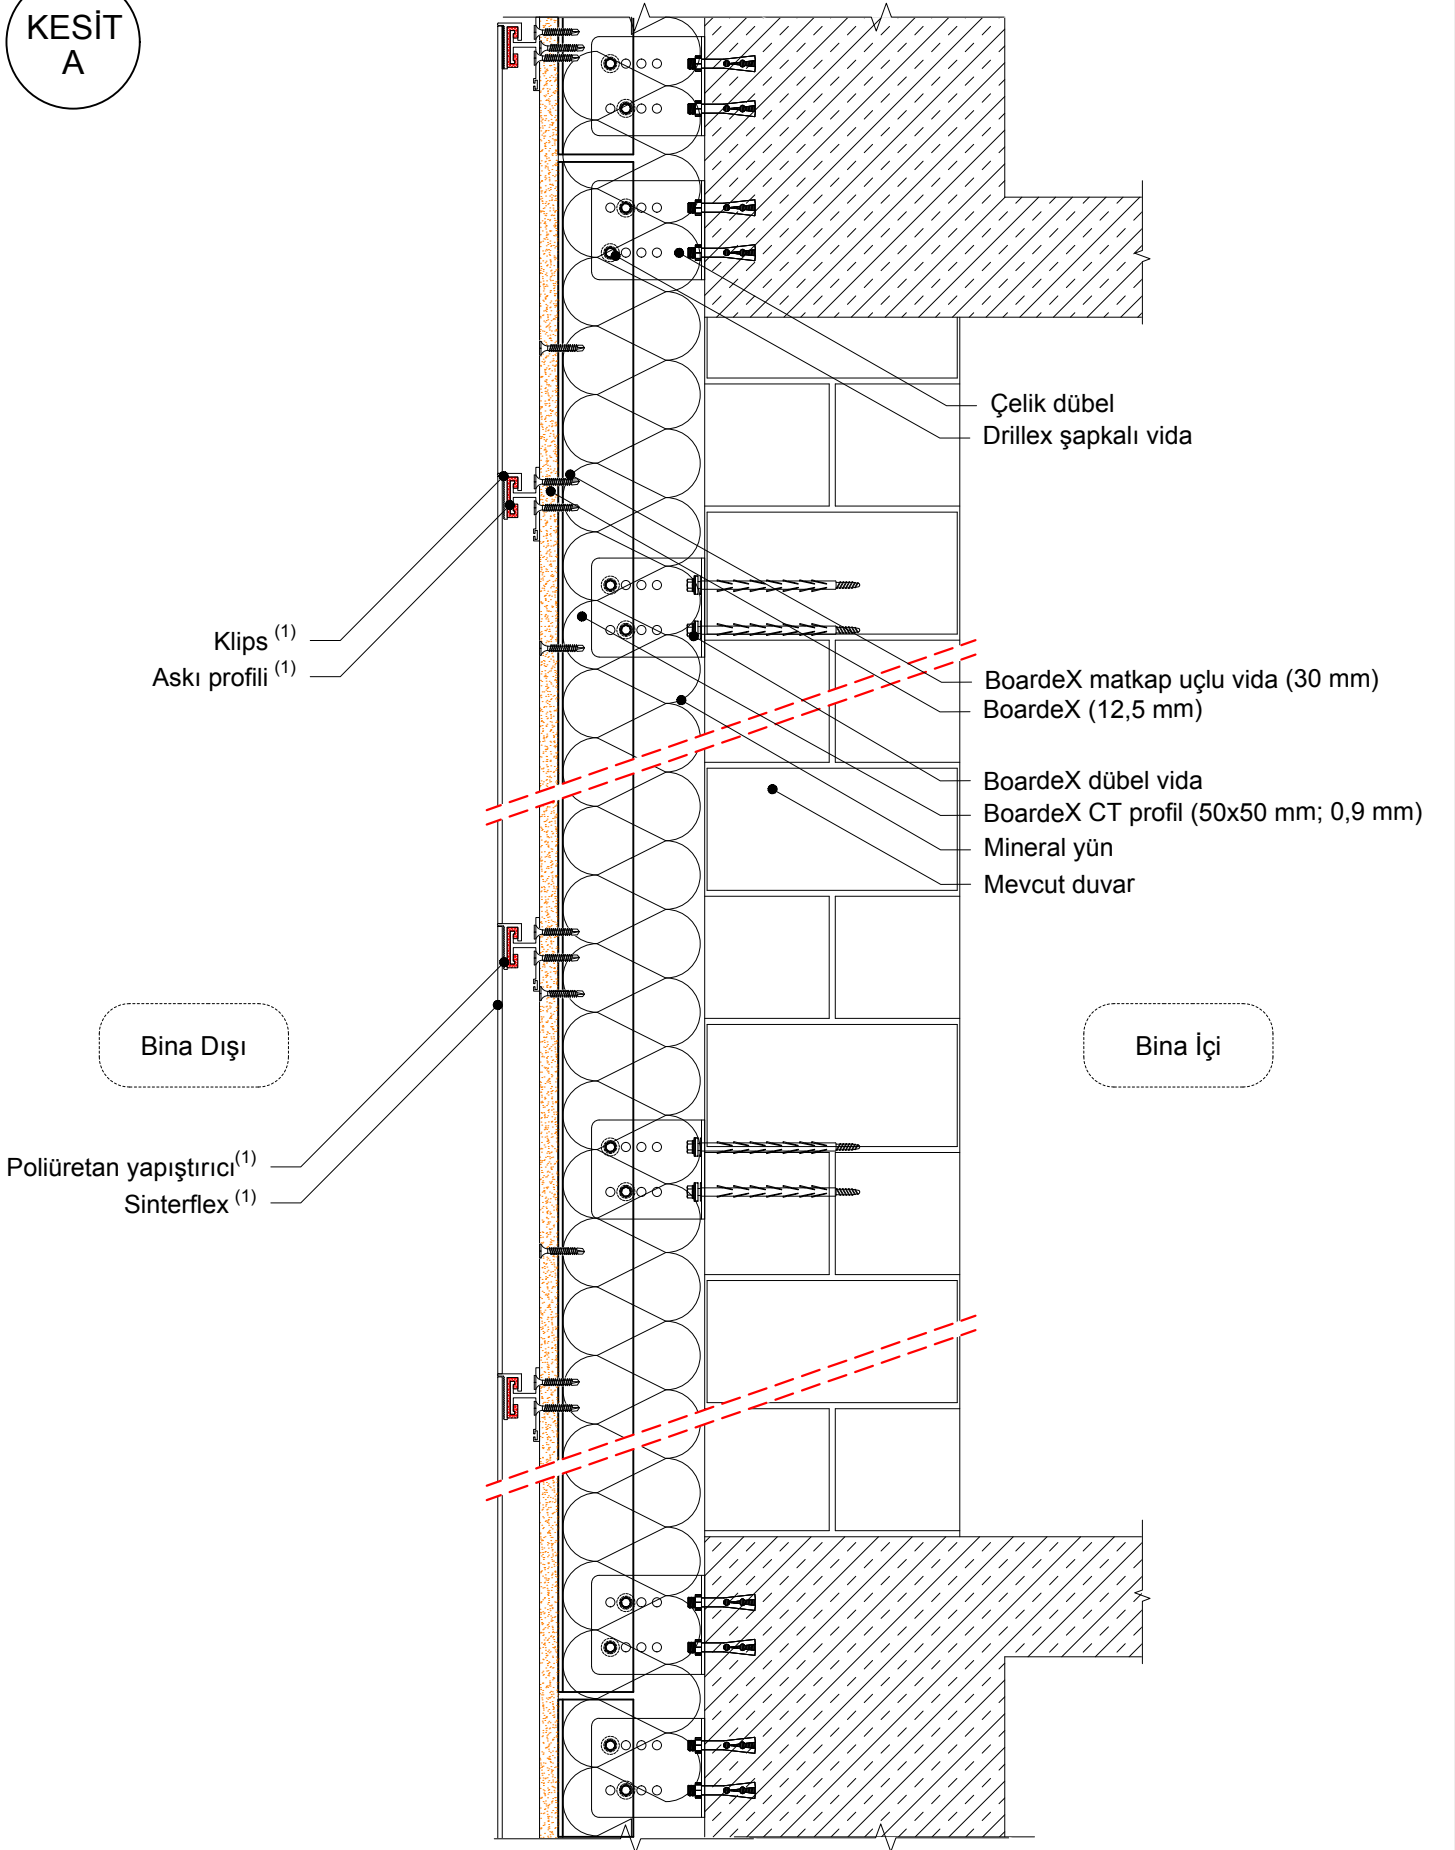

- Klips ⁽¹⁾
- Askı profili ⁽¹⁾
- Poliüretan yapıştırıcı ⁽¹⁾
- Sinterflex ⁽¹⁾

Bina Dışı

1.Sinterflex,askı profili ve klips üreticisinden alınan bilgilere göre ölçülendirilmelidir.

KESİT
A

1.Sinterflex,askı profili ve klips üreticisinden alınan bilgilere göre ölçülendirilmelidir.

KESİT
A

1.Sinterflex,askı profili ve klips üreticisinden alınan bilgilere göre ölçülendirilmelidir.

Bina İçi

◀ A

Cam yünü / Taş yünü
BoardeX (12,5 mm)
COREX (12,5 mm)
Matkap uçlu vida (35 mm)
Derz bandı + DERZTEK
BoardeX Matkap uçlu vida (30 mm)
BoardeX DC profili (47x47) (9 mm)

UV dayanımlı mastik
Klips (1)
Askı profili (1)
Poliüretan yapıştırıcı (1)
Sinterflex (1)

Bina Dışı

1.Sinterflex,askı profili ve klips üreticisinden alınan bilgilere göre ölçülendirilmelidir.

KESİT
A

1.Sinterflex,askı profili ve klips üreticisinden alınan bilgilere göre ölçülandırılmalıdır.

1.Sinterflex,askı profili ve klips üreticisinden alınan bilgilere göre ölçülendirilmelidir.

KESİT
A

1.Sinterflex,askı profili ve klips üreticisinden alınan bilgilere göre ölçülendirilmelidir.

Bina İçi

- COREX (12,5 mm)
- BoardeX (12,5 mm)
- Derz bandı + DERZTEK
- BoardeX Borazan vida (30 mm)
- Borazan vida (38 mm)
- Cam yünü / Taş yünü
- BoardeX DC50 profili (53x49x42; 0,6 mm)
- Drillex şapkalı vida
- BoardeX Omega profili (26x25x26; 0,5 mm)