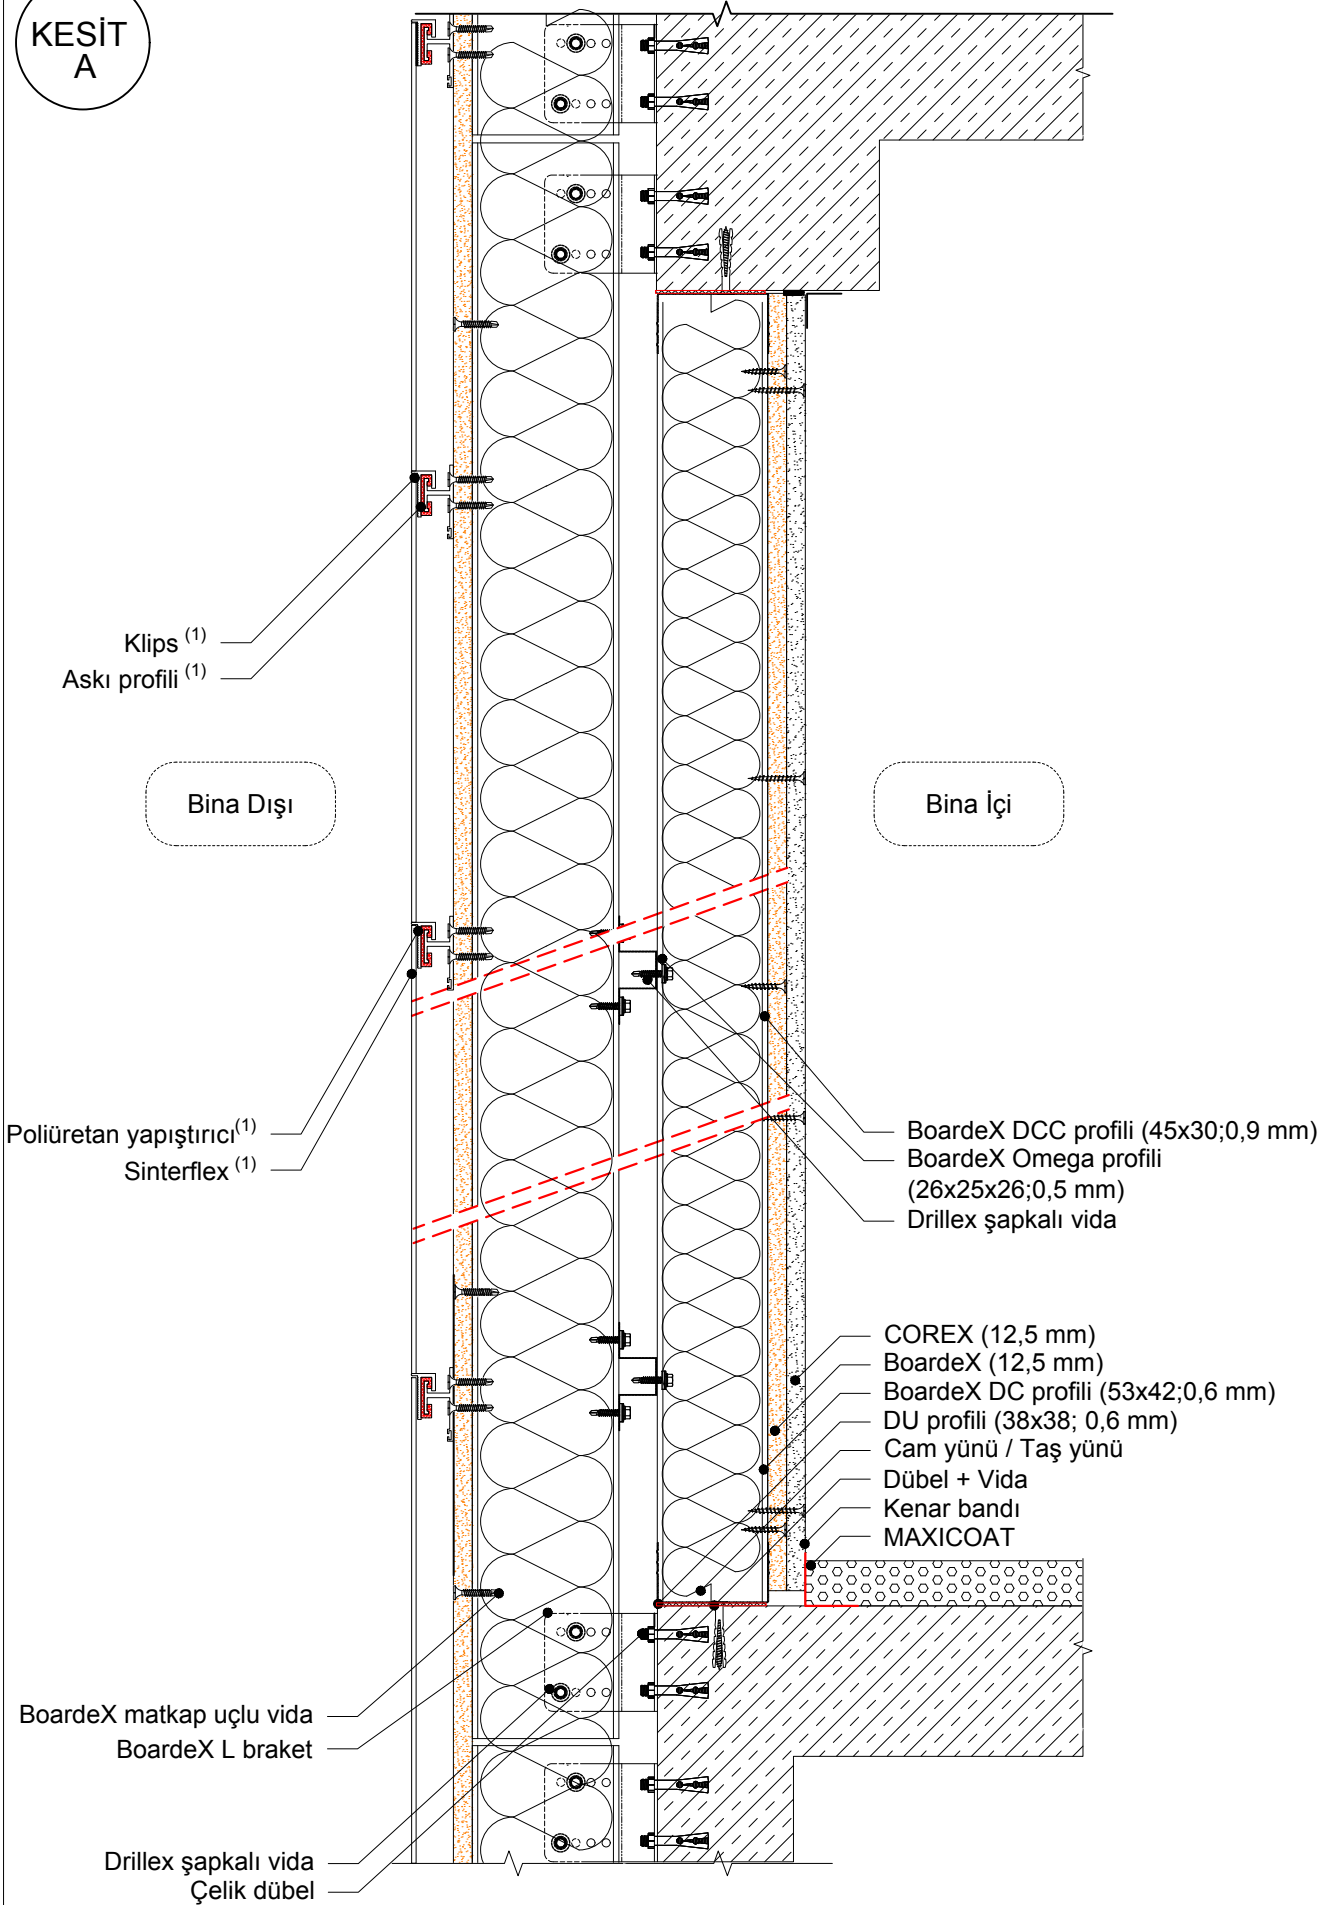

Bina İçi

1.Sinterflex,askı profili ve klips üreticisinden alınan bilgilere göre ölçülendirilmelidir.

KESİT
A

1.Sinterflex,askı profili ve klips üreticisinden alınan bilgilere göre ölçülendirilmelidir.

Bina İçi

- BoardeX matkap uçlu vida (35 mm)
- Derz bandı + DERZTEK
- BoardeX matkap uçlu vida (25 mm)
- COREX (12,5 mm)
- BoardeX (12,5 mm)
- Cam yünü / Taş yünü
- BoardeX DCC75 profili (45x74x30; 0,9 mm)

A

- Drillex şapkalı vida
- BoardeX CL38 destek profili (38x15 ;0,6 mm)
- BoardeX AL ayar parçası (50x30 ;1,2 mm)
- BoardeX (12,5 mm)
- BoardeX matkap uçlu vida
- BoardeX CT cephe profili (50x50 ;0,9 mm)

- Klips ⁽¹⁾
- Askı profili ⁽¹⁾
- Poliüretan yapıştırıcı ⁽¹⁾
- Sinterflex ⁽¹⁾

Bina Dışı

1.Sinterflex,askı profili ve klips üreticisinden alınan bilgilere göre ölçülendirilmelidir.

KESİT
A

1.Sinterflex,askı profili ve klips üreticisinden alınan bilgilere göre ölçülendirilmelidir.

1.Sinterflex,askı profili ve klips üreticisinden alınan bilgilere göre ölçülendirilmelidir.

KESİT
A

1.Sinterflex,askı profili ve klips üreticisinden alınan bilgilere göre ölçülendirilmelidir.

Bina İçi

- COREX (12,5 mm)
- BoardeX (12,5 mm)
- Derz bandı + DERZTEK
- BoardeX Borazan vida (30 mm)
- Borazan vida (38 mm)
- Cam yünü / Taş yünü
- BoardeX DC50 profili (53x49x42; 0,6 mm)
- Drillex şapkalı vida
- BoardeX Omega profili (26x25x26; 0,5 mm)