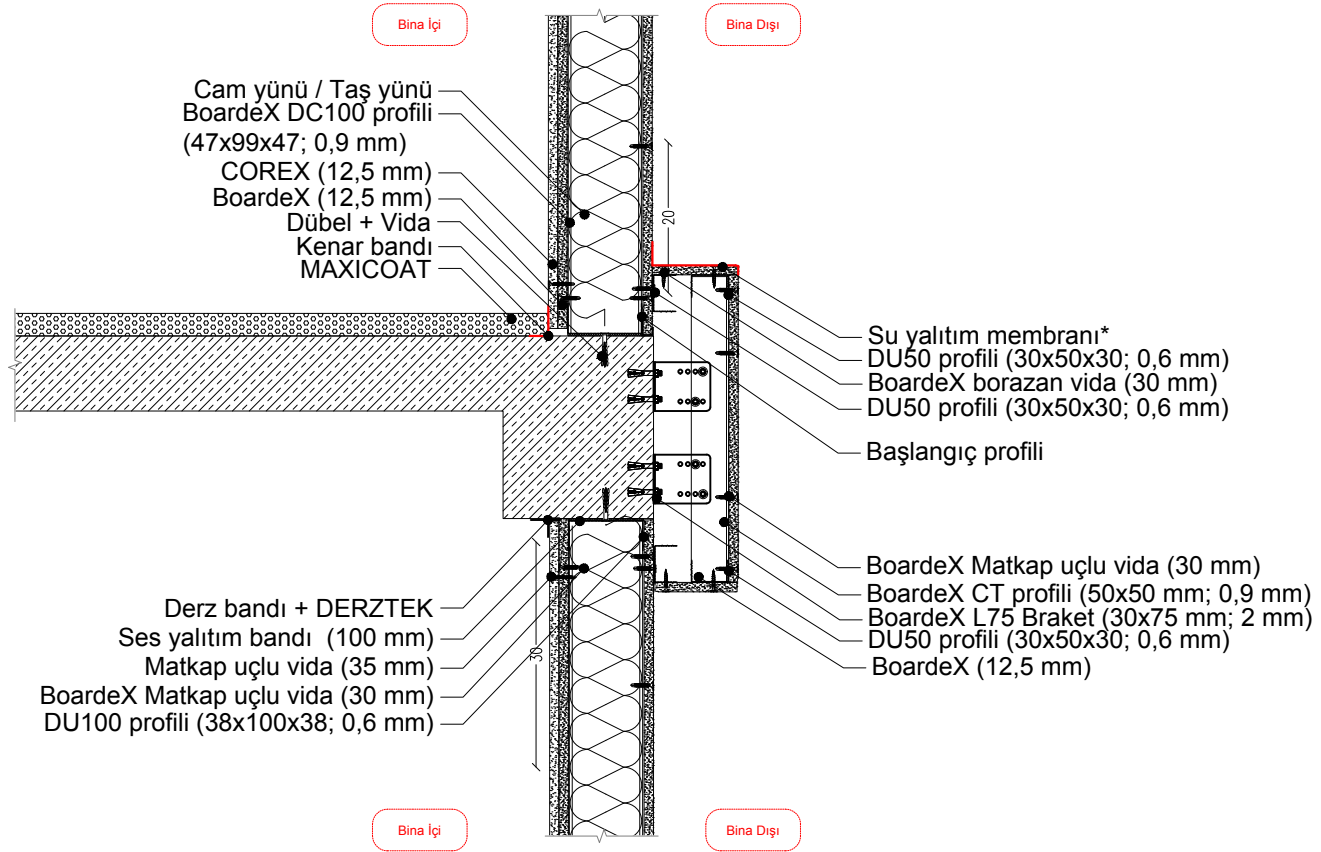

* Yataydaki BoardeX üzerine, kaplama yapılmadan önce su yalıtım membranı ile yalıtım yapılmalıdır.

* Yataydaki BoardeX üzerine, kaplama yapılmadan önce su yalıtım membranı ile yalıtım yapılmalıdır.

* Yataydaki BoardeX üzerine, kaplama yapılmadan önce su yalıtım membranı ile yalıtım yapılmalıdır.