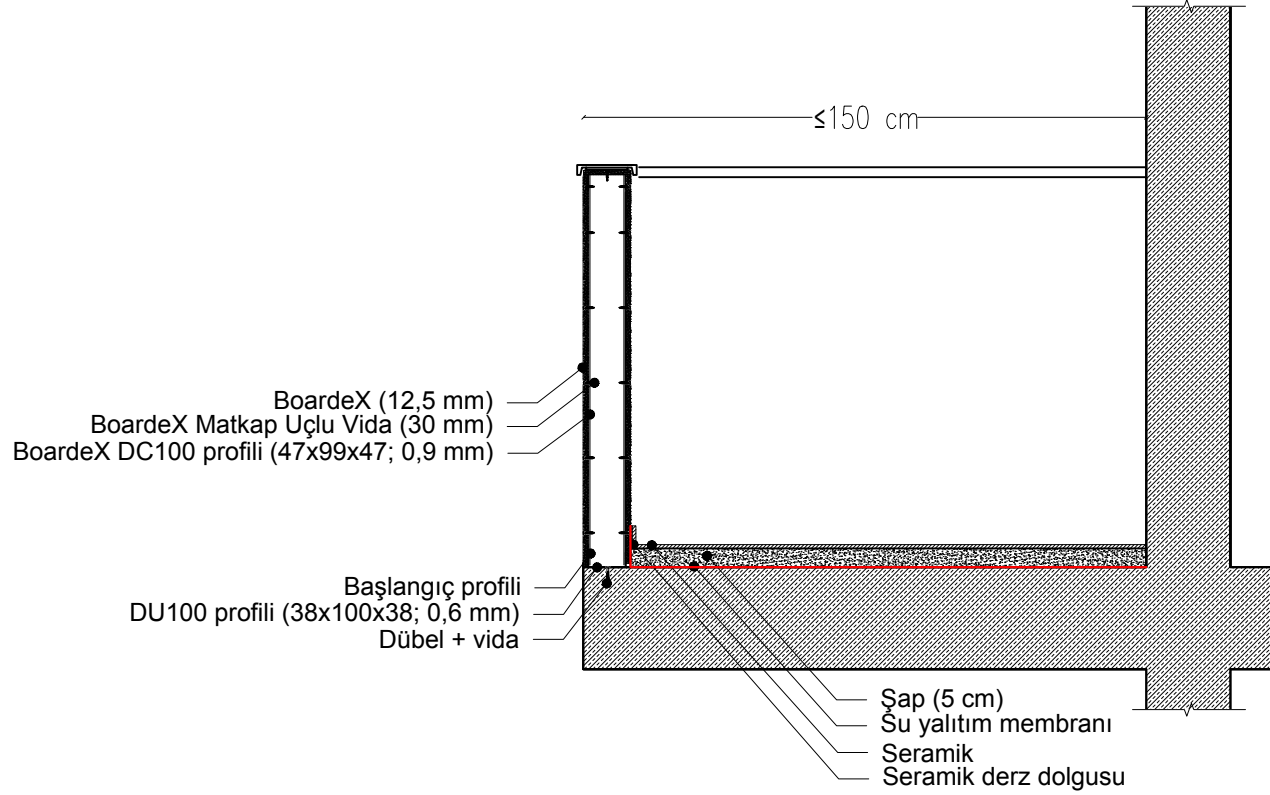

KESİT
A

Bu detayda, denizlik üzerine ekstra yük getirecek (cam balkon kapama ,pvc pencere vs.) uygulamalar yapılmamalıdır.