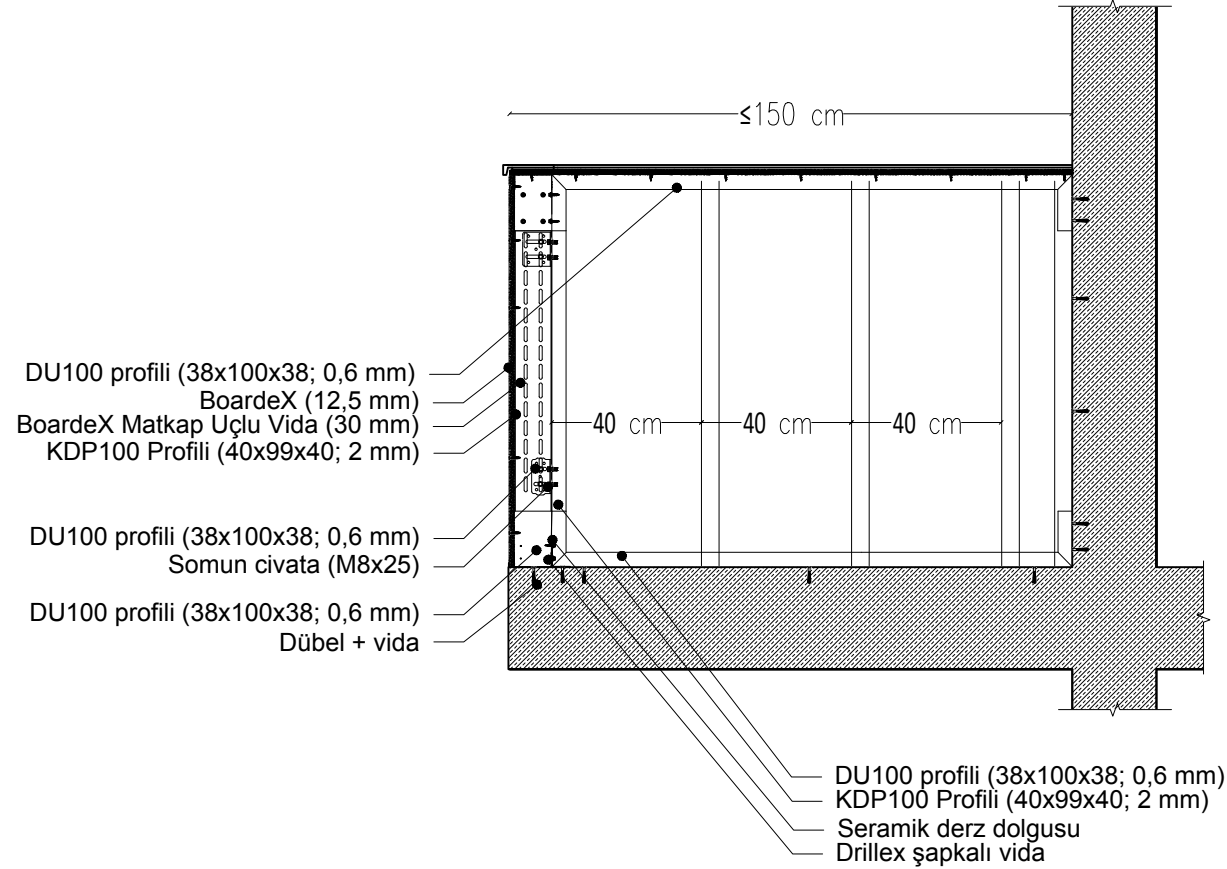

Bu detayda, denizlik üzerine ekstra yük getirecek (cam balkon kapama ,pvc pencere vs.) uygulamalar yapılmamalıdır.