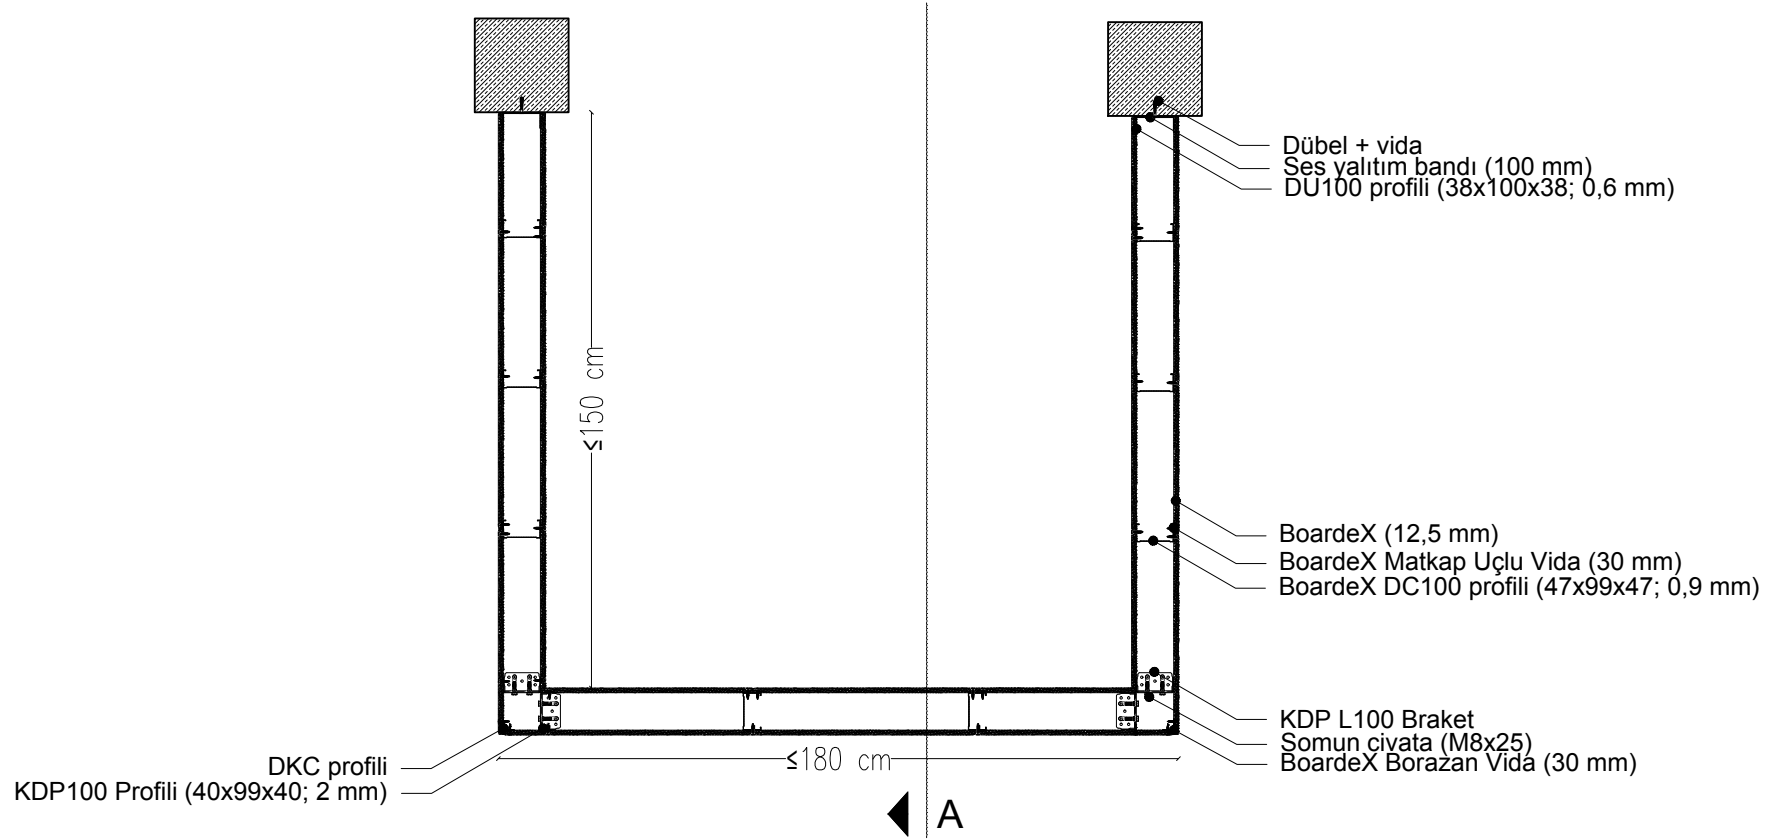

Bu detayda, denizlik üzerine ekstra yük getirecek (cam balkon kapama ,pvc pencere vs.) uygulamalar yapılmamalıdır.