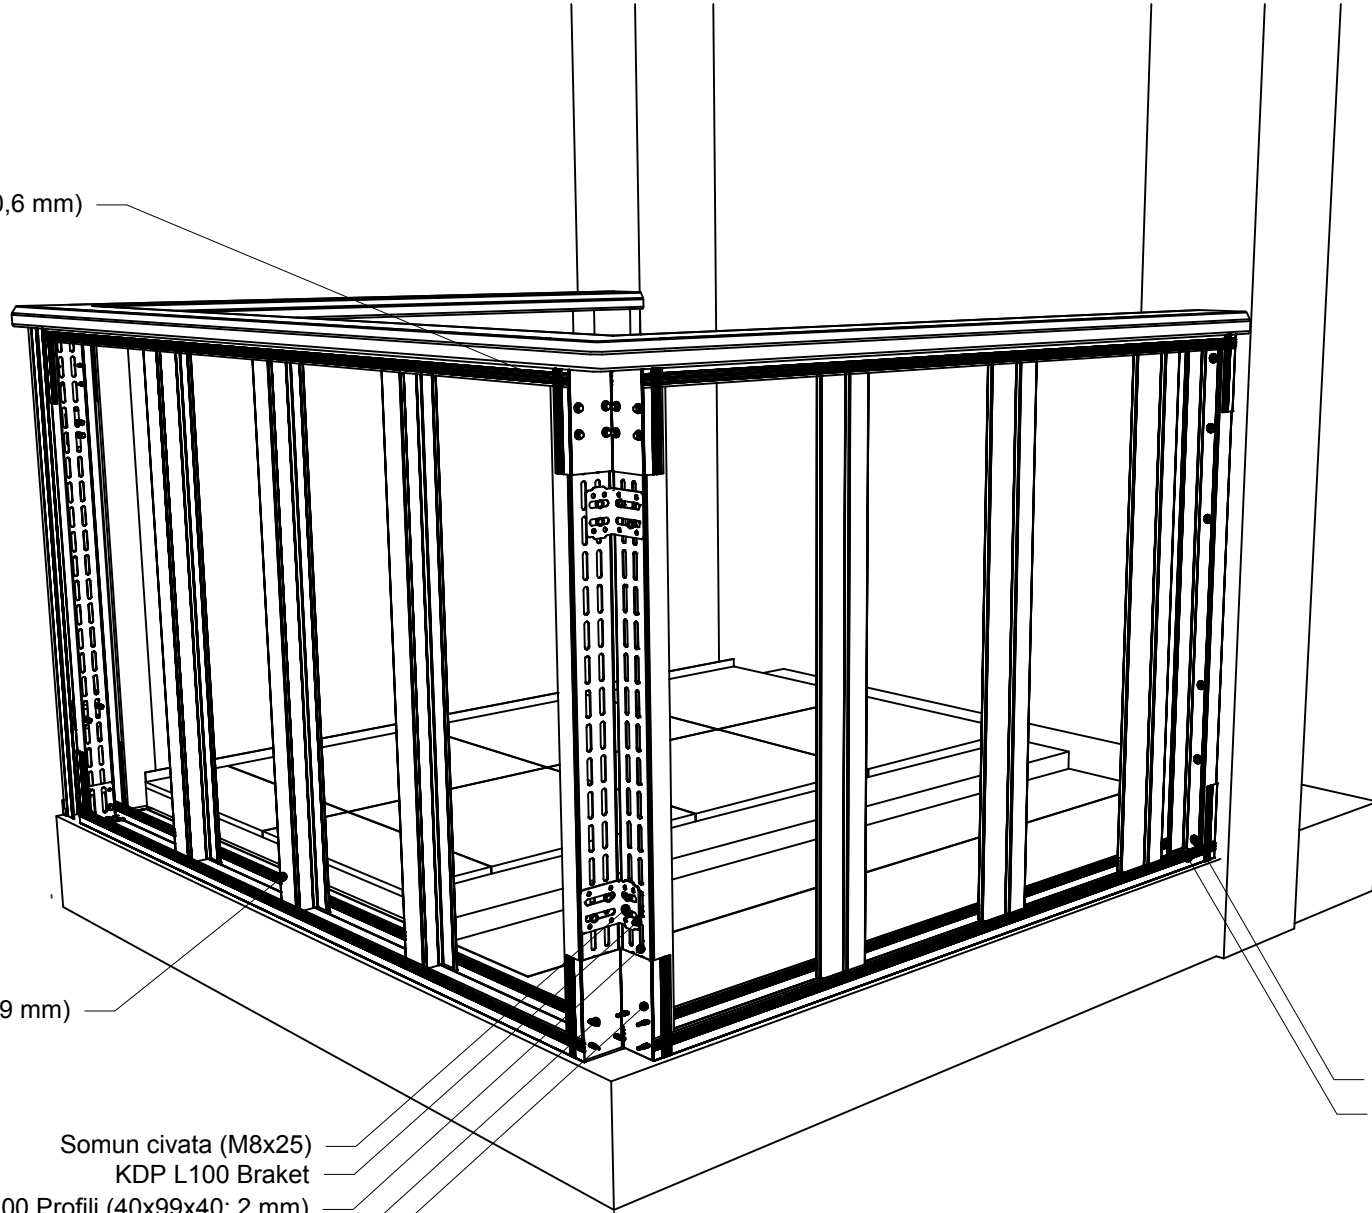

DU100 profili (38x100x38; 0,6 mm)

BoardeX DC100 profili (47x99x47; 0,9 mm)

Somun civata (M8x25)

KDP L100 Braket

KDP100 Profili (40x99x40; 2 mm)

Drillex şapkalı vida

DU100 profili (38x100x38; 0,6 mm)

Dübel + vida
DU100 profili
(38x100x38; 0,6 mm)