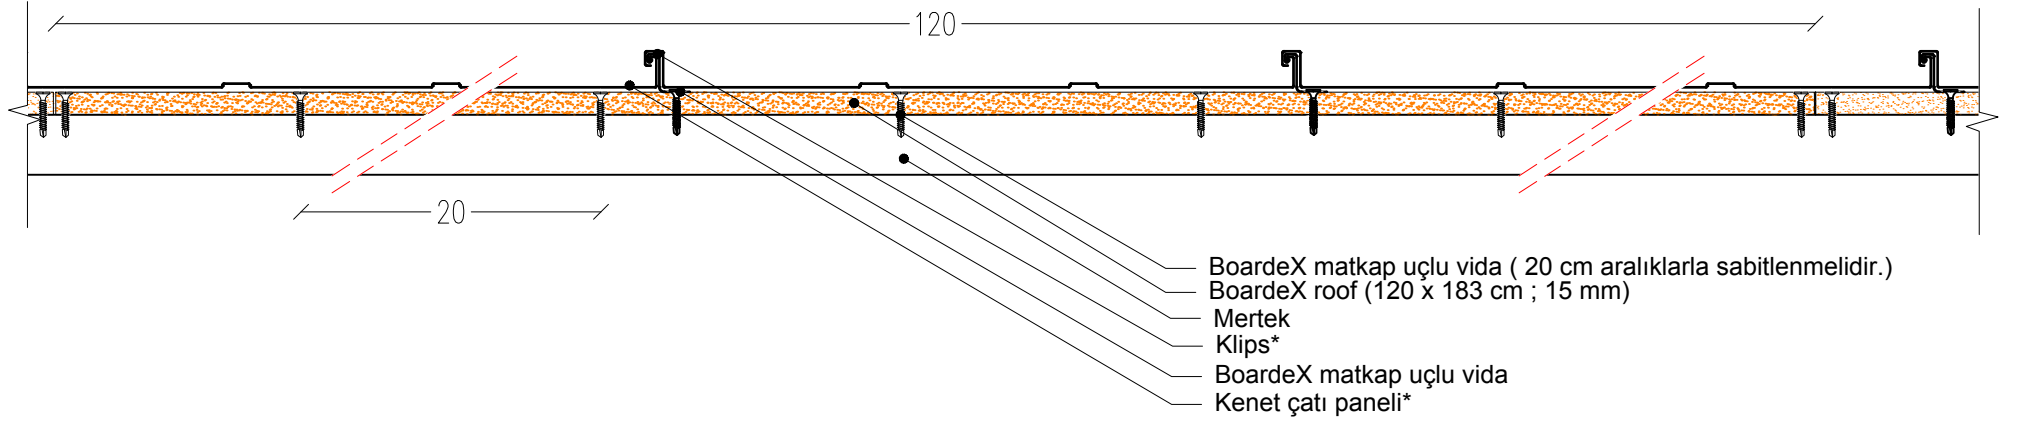

\*Kenet çatı üreticilerinden alınan bilgiye göre boyutlandırılmalıdır.

NOT:Çatı aralarında sıcaklık farkından ötürü oluşabilecek yoğuşmanın, doğal veya mekanik sirkülasyon ile giderildiği çatılarda BoardeX roof kullanılabilir.

KESİT  
A

\*Kenet çatı üreticilerinden alınan bilgiye göre boyutlandırılmalıdır.

\*Kutu profil boyutları, çatı kaplama malzemesi üreticisinden alınan bilgiye göre boyutlandırılmalıdır.

NOT:Çatı aralarında sıcaklık farkından ötürü oluşabilecek yoğuşmanın, doğal veya mekanik sirkülasyon ile giderildiği çatılarda BoardeX roof kullanılabilir.

KESİT  
B

\*Kenet çatı üreticilerinden alınan bilgiye göre boyutlandırılmalıdır.

\*Kutu profil boyutları, çatı kaplama malzemesi üreticisinden alınan bilgiye göre boyutlandırılmalıdır.

NOT: Çatı aralarında sıcaklık farkından ötürü oluşabilecek yoğuşmanın, doğal veya mekanik sirkülasyon ile giderildiği çatılarda BoardeX roof kullanılabilir.