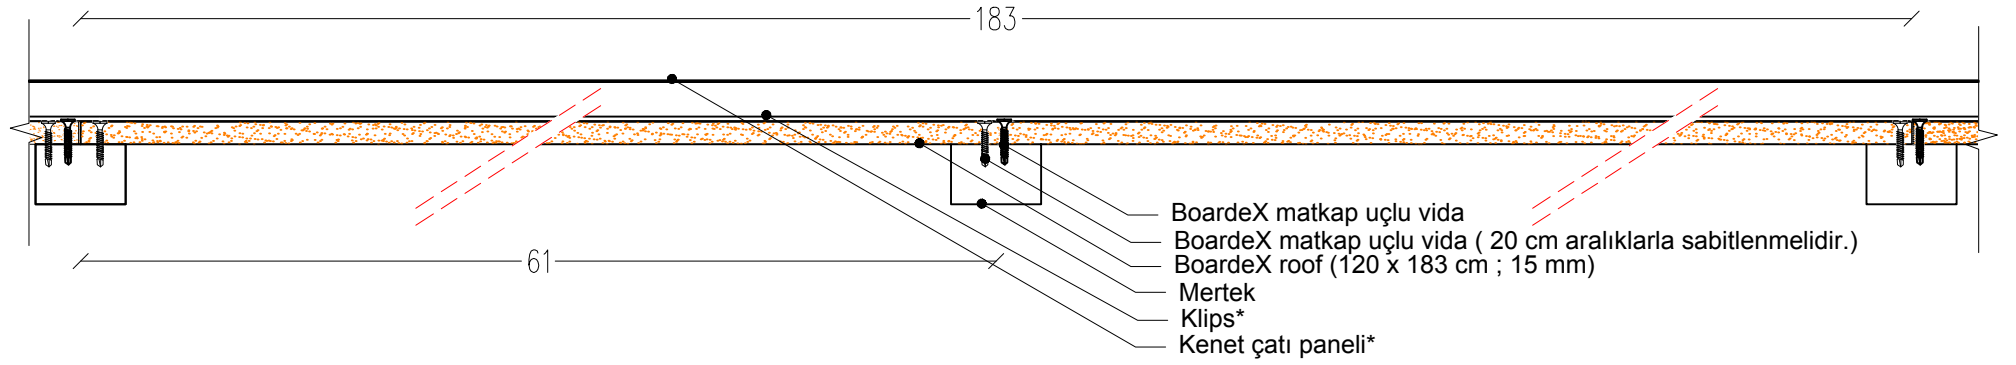

\*Kenet çatı üreticilerinden alınan bilgiye göre boyutlandırılmalıdır.

NOT:Çatı aralarında sıcaklık farkından ötürü oluşabilecek yoğuşmanın, doğal veya mekanik sirkülasyon ile giderildiği çatılarda BoardeX roof kullanılabilir.

KESİT  
A

\*Kenet çatı üreticilerinden alınan bilgiye göre boyutlandırılmalıdır.

\*Kutu profil boyutları, çatı kaplama malzemesi üreticisinden alınan bilgiye göre boyutlandırılmalıdır.

NOT:Çatı aralarında sıcaklık farkından ötürü oluşabilecek yoğuşmanın, doğal veya mekanik sirkülasyon ile giderildiği çatılarda BoardeX roof kullanılabilir.

KESİT  
B

\*Kenet çatı üreticilerinden alınan bilgiye göre boyutlandırılmalıdır.

\*Kutu profil boyutları, çatı kaplama malzemesi üreticisinden alınan bilgiye göre boyutlandırılmalıdır.

NOT: Çatı aralarında sıcaklık farkından ötürü oluşabilecek yoğuşmanın, doğal veya mekanik sirkülasyon ile giderildiği çatılarda BoardeX roof kullanılabilir.