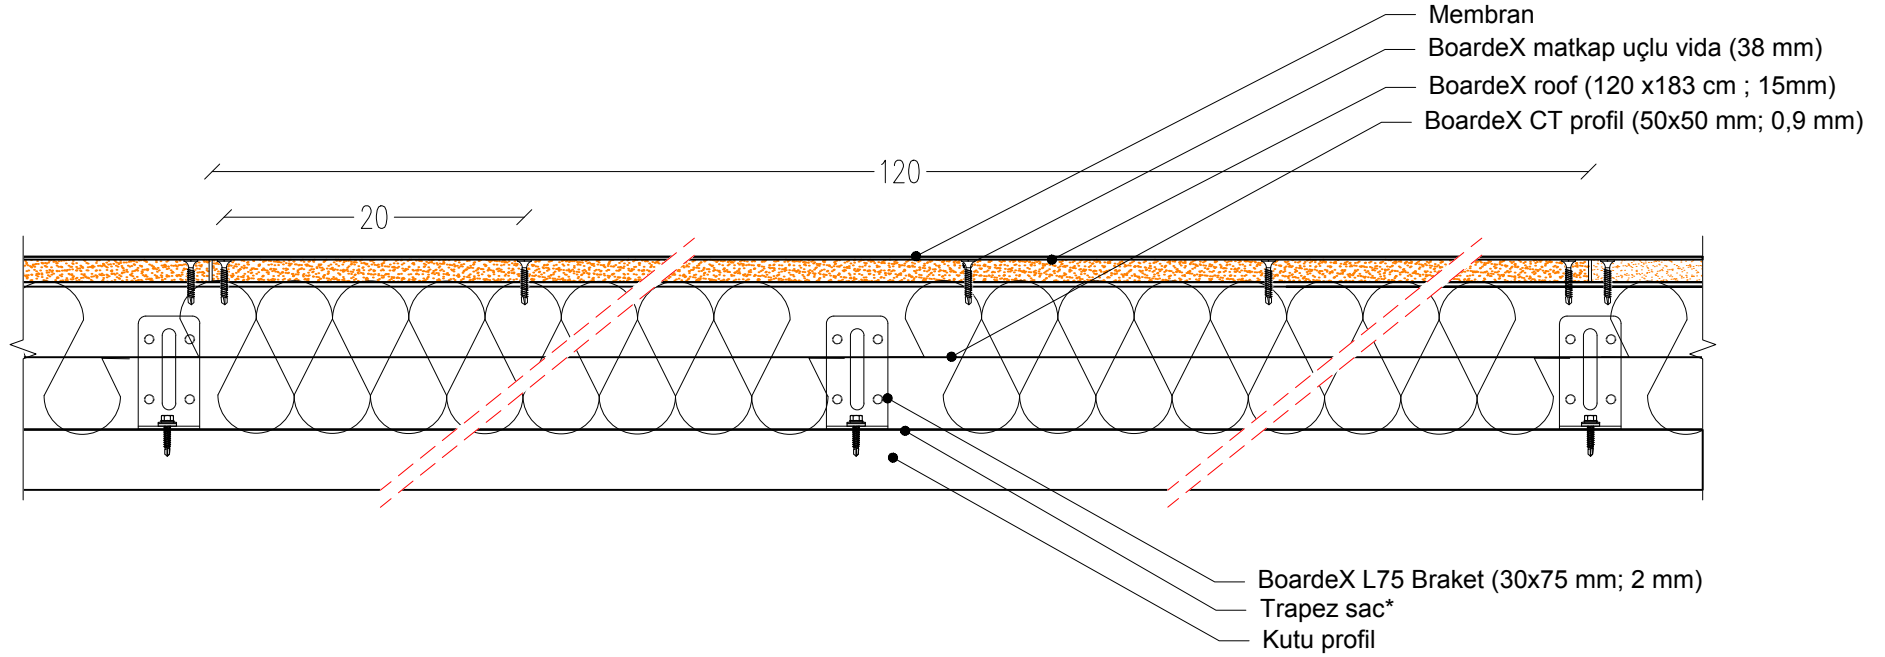

*Trapez sac üreticilerinden alınan bilgiye göre boyutlandırılmalıdır.

*Kutu profil boyutları, çatı kaplama malzemesi üreticisinden alınan bilgiye göre boyutlandırılmalıdır.

NOT:Çatı aralarında sıcaklık farkından ötürü oluşabilecek yoğuşmanın, doğal veya mekanik sirkülasyon ile giderildiği çatılarda BoardeX roof kullanılabilir.

KESİT
A

*Trapez sac üreticilerinden alınan bilgiye göre boyutlandırılmalıdır.

*Kutu profil boyutları, çatı kaplama malzemesi üreticisinden alınan bilgiye göre boyutlandırılmalıdır.

NOT:Çatı aralarında sıcaklık farkından ötürü oluşabilecek yoğuşmanın, doğal veya mekanik sirkülasyon ile giderildiği çatılarda BoardeX roof kullanılabilir.

KESİT
B

*Trapez sac üreticilerinden alınan bilgiye göre boyutlandırılmalıdır.

*Kutu profil boyutları, çatı kaplama malzemesi üreticisinden alınan bilgiye göre boyutlandırılmalıdır.

NOT:Çatı aralarında sıcaklık farkından ötürü oluşabilecek yoğuşmanın, doğal veya mekanik sirkülasyon ile giderildiği çatılarda BoardeX roof kullanılabilir.