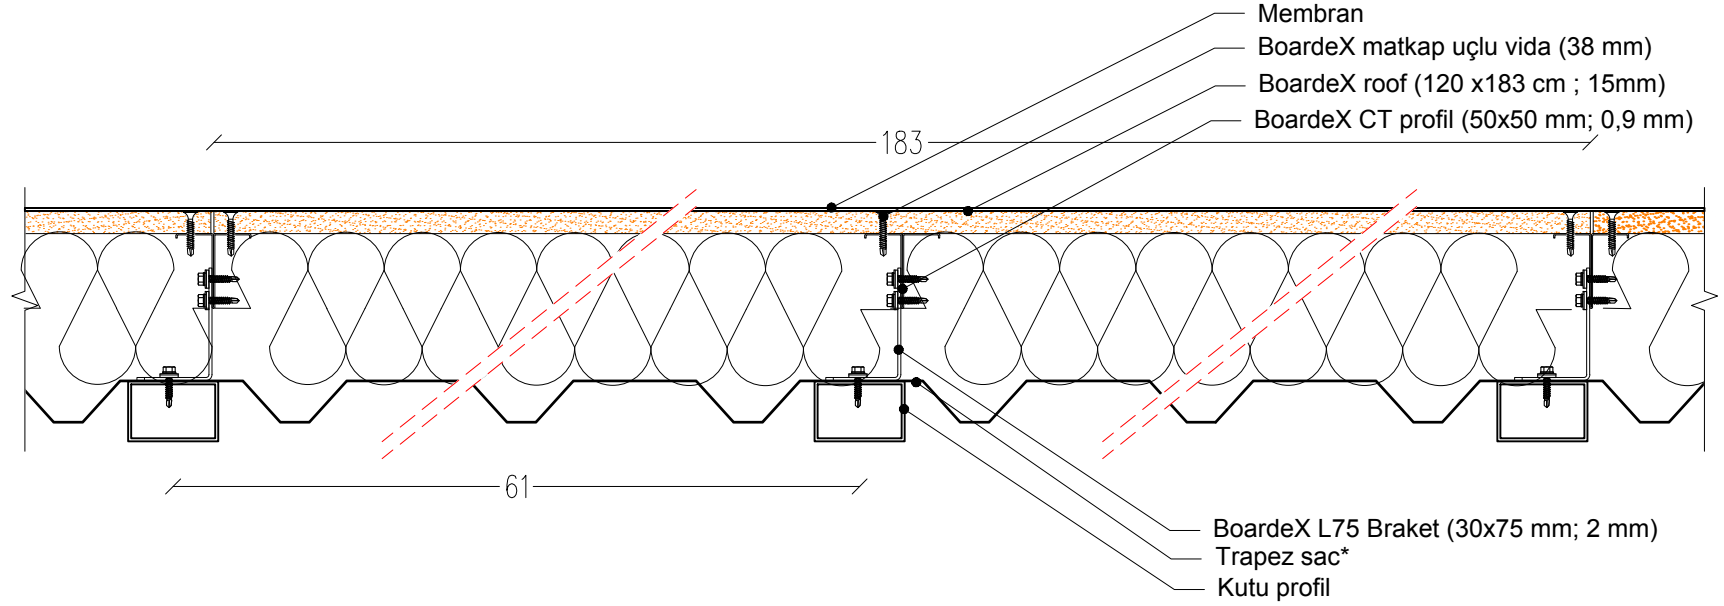

*Trapez sac üreticilerinden alınan bilgiye göre boyutlandırılmalıdır.

*Kutu profil boyutları, çatı kaplama malzemesi üreticisinden alınan bilgiye göre boyutlandırılmalıdır.

NOT:Çatı aralarında sıcaklık farkından ötürü oluşabilecek yoğuşmanın, doğal veya mekanik sirkülasyon ile giderildiği çatılarda BoardeX roof kullanılabilir.

KESİT
A

*Trapez sac üreticilerinden alınan bilgiye göre boyutlandırılmalıdır.

*Kutu profil boyutları, çatı kaplama malzemesi üreticisinden alınan bilgiye göre boyutlandırılmalıdır.

NOT:Çatı aralarında sıcaklık farkından ötürü oluşabilecek yoğuşmanın, doğal veya mekanik sirkülasyon ile giderildiği çatılarda BoardeX roof kullanılabilir.

KESİT
B

*Trapez sac üreticilerinden alınan bilgiye göre boyutlandırılmalıdır.

*Kutu profil boyutları, çatı kaplama malzemesi üreticisinden alınan bilgiye göre boyutlandırılmalıdır.

NOT:Çatı aralarında sıcaklık farkından ötürü oluşabilecek yoğuşmanın, doğal veya mekanik sirkülasyon ile giderildiği çatılarda BoardeX roof kullanılabilir.