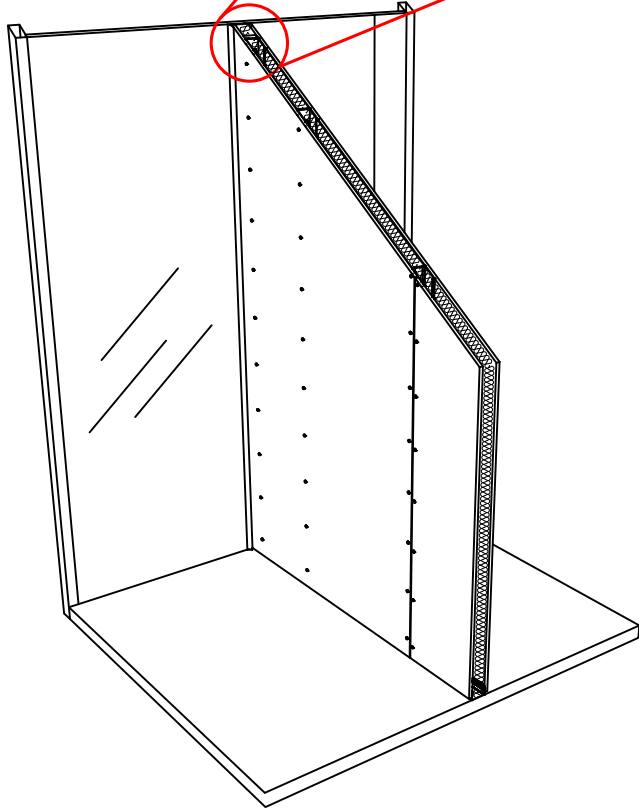

- Cam cephe
- Ses yalıtım bandı (75 mm)
- Corex (12.5 mm)
- Taşıünü
- Corex (12.5 mm)
- DC50 Profili (47x49x47) ⁽¹⁾
- Cam yünü / taşıünü

- Cam cephe
- Ses yalıtım bandı (100 mm)
- Corex (12.5 mm)
- Taşıyünü
- Corex (12.5 mm)
- DC75 Profili (47x74x47) ⁽¹⁾
- Cam yünü / taşıyünü

- COREX (12,5 mm)
- Borazan vida (25 mm)
- Derz bandı + DERZTEK
- D75 Profili (47x74x47) ⁽¹⁾

- COREX (12,5 mm)
- Taşıyünü (50 mm)
- Ses yalıtım bandı (100 mm)
- Kenar kapatma profili (tercihe bağlı)

- Cam cephe
- Ses yalıtım bandı
- Corex (12.5 mm)
- Taşıünü
- Corex (12.5 mm)
- DC100 Profili (47x99x47) ⁽¹⁾
- Cam yünü / taşıünü