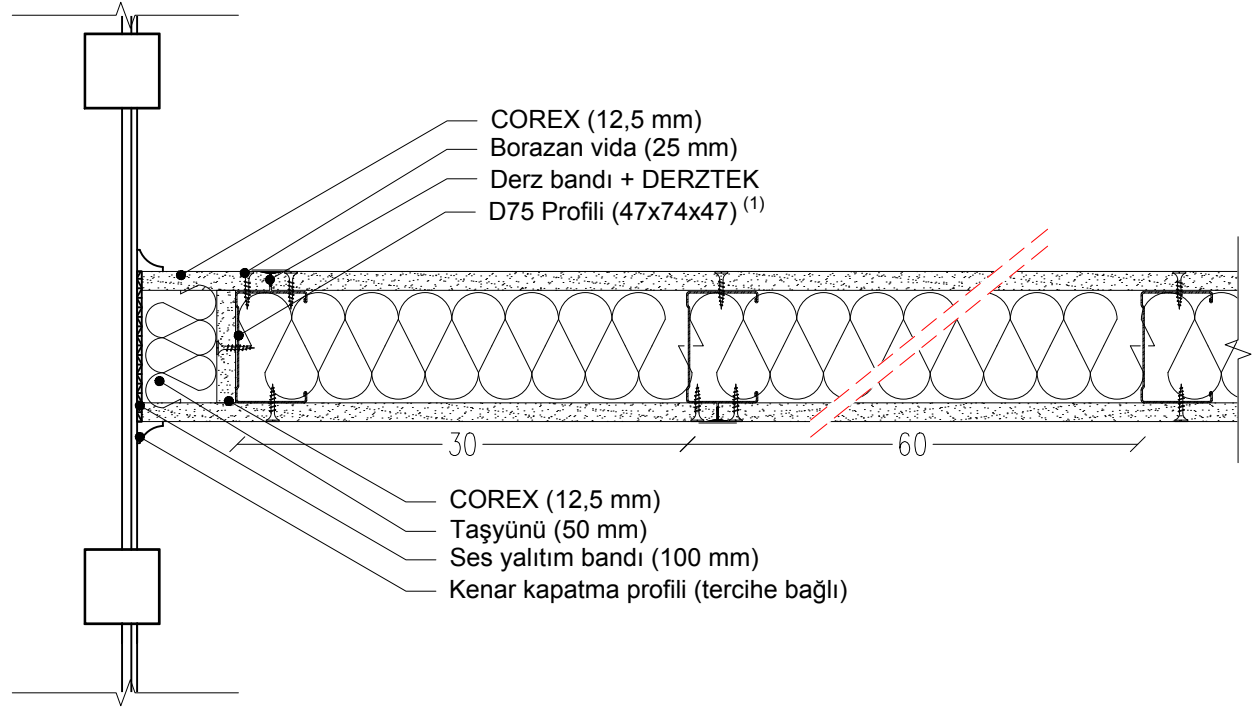

- Cam cephe
- Ses yalıtım bandı (75 mm)
- Corex (12.5 mm)
- Taşıünü
- Corex (12.5 mm)
- DC50 Profili (47x49x47) ⁽¹⁾
- Cam yünü / taşıünü

- Cam cephe
- Ses yalıtım bandı (100 mm)
- Corex (12.5 mm)
- Taşıyünü
- Corex (12.5 mm)
- DC75 Profili (47x74x47) ⁽¹⁾
- Cam yünü / taşıyünü

- COREX (12,5 mm)
- Borazan vida (25 mm)
- Derz bandı + DERZTEK
- D75 Profili (47x74x47) ⁽¹⁾

- COREX (12,5 mm)
- Taşıyünü (50 mm)
- Ses yalıtım bandı (100 mm)
- Kenar kapatma profili (tercihe bağlı)

- Cam cephe
- Ses yalıtım bandı
- Corex (12.5 mm)
- Taşıünü
- Corex (12.5 mm)
- DC100 Profili (47x99x47) ⁽¹⁾
- Cam yünü / taşıünü