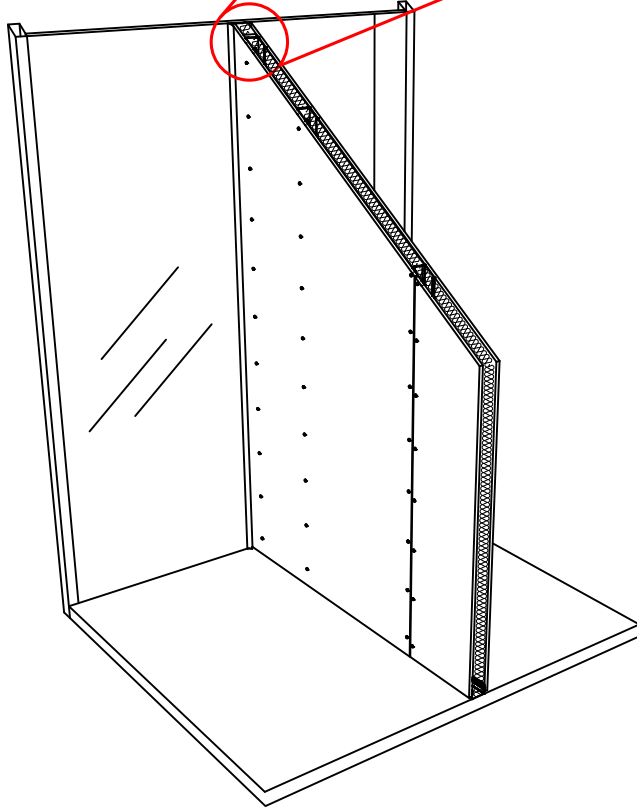

- Cam cephe
- Ses yalıtım bandı (75 mm)
- Corex (12.5 mm)
- Taşıünü
- Corex (12.5 mm)
- DC50 Profili (47x49x47) ⁽¹⁾
- Cam yünü / taşıünü

- Cam cephe
- Ses yalıtım bandı (100 mm)
- Corex (12.5 mm)
- Taşıyünü
- Corex (12.5 mm)
- DC75 Profili (47x74x47) ⁽¹⁾
- Cam yünü / taşıyünü

- COREX (12,5 mm)
- Borazan vida (25 mm)
- Derz bandı + DERZTEK
- D75 Profili (47x74x47) ⁽¹⁾

- COREX (12,5 mm)
- Taşıyünü (50 mm)
- Ses yalıtım bandı (100 mm)
- Kenar kapatma profili (tercihe bağlı)

- Cam cephe
- Ses yalıtım bandı
- Corex (12.5 mm)
- Taşıünü
- Corex (12.5 mm)
- DC100 Profili (47x99x47) ⁽¹⁾
- Cam yünü / taşıünü