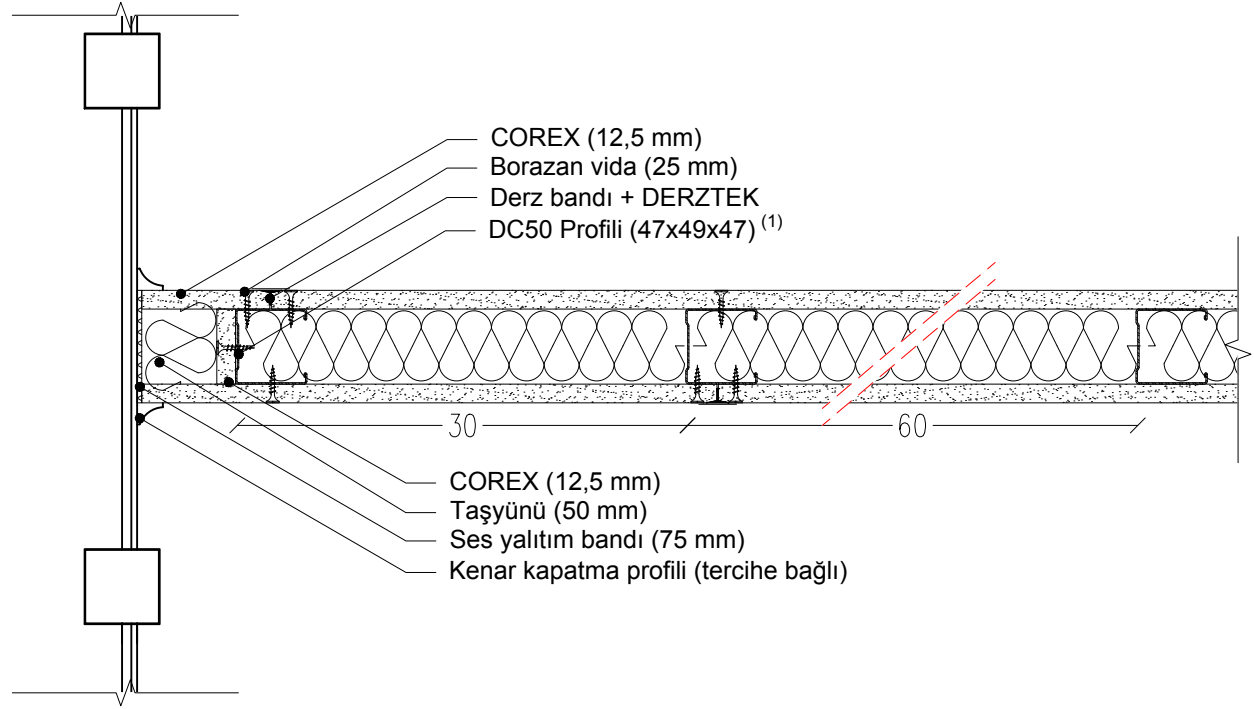

- Cam cephe
- Ses yalıtım bandı (75 mm)
- Corex (12.5 mm)
- Taşıünü
- Corex (12.5 mm)
- DC50 Profili (47x49x47) ⁽¹⁾
- Cam yünü / taşıünü

- Cam cephe
- Ses yalıtım bandı (100 mm)
- Corex (12.5 mm)
- Taşıyünü
- Corex (12.5 mm)
- DC75 Profili (47x74x47) ⁽¹⁾
- Cam yünü / taşıyünü

- COREX (12,5 mm)
- Borazan vida (25 mm)
- Derz bandı + DERZTEK
- D75 Profili (47x74x47) ⁽¹⁾

- COREX (12,5 mm)
- Taşıyünü (50 mm)
- Ses yalıtım bandı (100 mm)
- Kenar kapatma profili (tercihe bağlı)

- Cam cephe
- Ses yalıtım bandı
- Corex (12.5 mm)
- Taşıünü
- Corex (12.5 mm)
- DC100 Profili (47x99x47) ⁽¹⁾
- Cam yünü / taşıünü