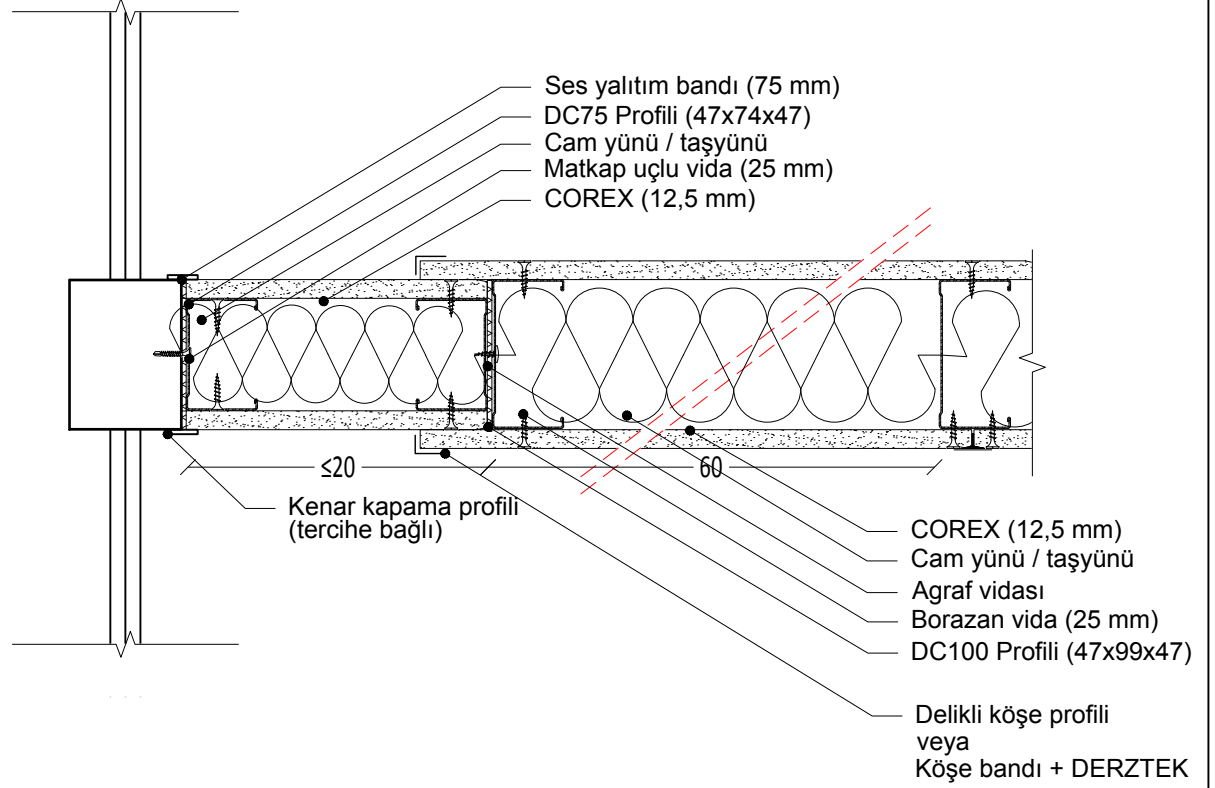

Cam yünü / taşıyıcı (50 mm)
Ses yalıtım bandı (50 mm)
DC50 Profili (47x49x47)

Kenar kapama profili (tercihe bağlı)

DC100 Profili (47x99x47)
Borazan vida (25 mm)
Cam yünü / taşıyıcı (75 mm)
COREX (12,5 mm)

Cam yünü / taşyünü (75 mm)
Ses yalıtım bandı (75 mm)
DC75 Profili (47x74x47)
Kenar kapama profili (tercihe bağlı)

DC100 Profili (47x99x47)
Borazan vida (25 mm)
Cam yünü / taşyünü (75 mm)
COREX (12,5 mm)

Cam yünü / taşıyünü (50 mm)
Ses yalıtım bandı (50 mm)
DC50 Profili (47x49x47)
Kenar kapama profili (tercihe bağlı)

DC75 Profili (47x49x47)
Ses yalıtım bandı (50 mm)
Cam yünü / taşıyünü (75 mm)
COREX (12,5 mm)