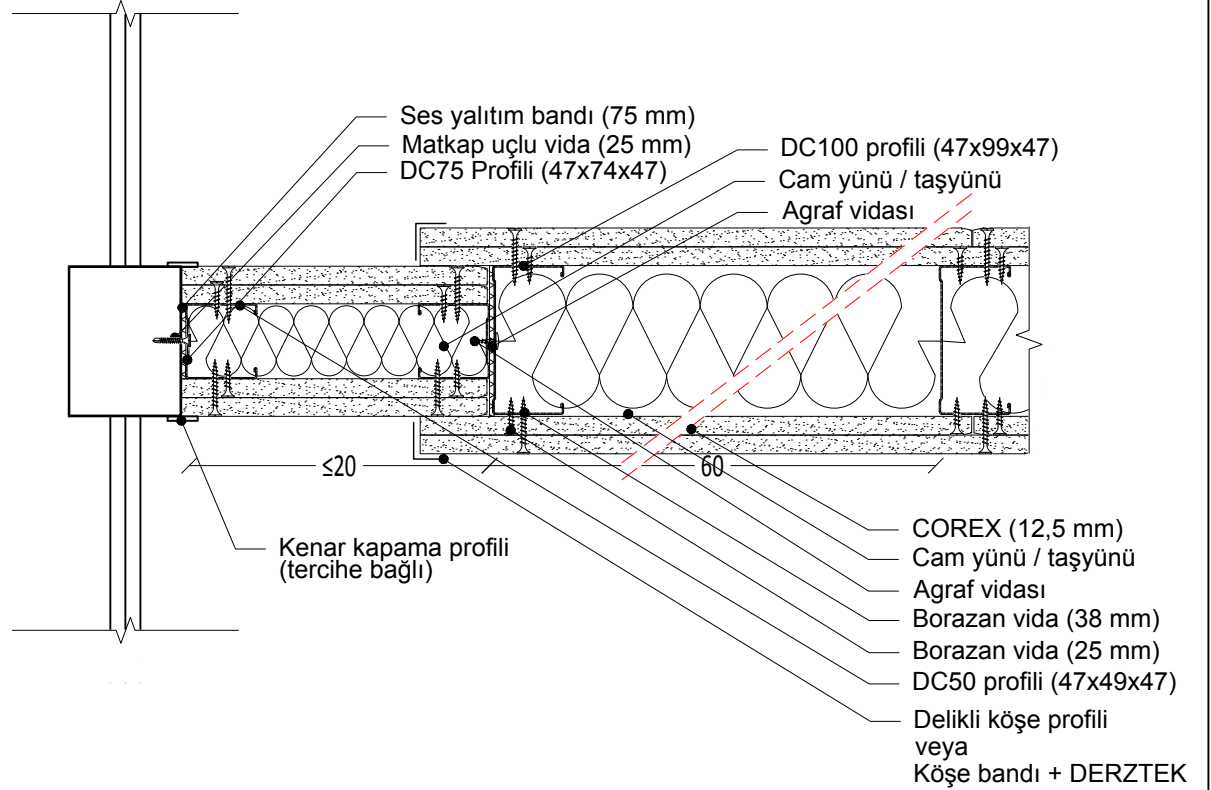

Cam yünü / taşıyıcı (50 mm)
Ses yalıtım bandı (50 mm)
DC50 Profili (47x49x47)

Kenar kapama profili (tercihe bağlı)

DC100 Profili (47x99x47)
Borazan vida (25 mm)
Cam yünü / taşıyıcı (75 mm)
COREX (12,5 mm)

Cam yünü / taşyünü (75 mm)
Ses yalıtım bandı (75 mm)
DC75 Profili (47x74x47)
Kenar kapama profili (tercihe bağlı)

DC100 Profili (47x99x47)
Borazan vida (25 mm)
Cam yünü / taşyünü (75 mm)
COREX (12,5 mm)

Cam yünü / taşıyünü (50 mm)
Ses yalıtım bandı (50 mm)
DC50 Profili (47x49x47)
Kenar kapama profili (tercihe bağlı)

DC75 Profili (47x49x47)
Ses yalıtım bandı (50 mm)
Cam yünü / taşıyünü (75 mm)
COREX (12,5 mm)